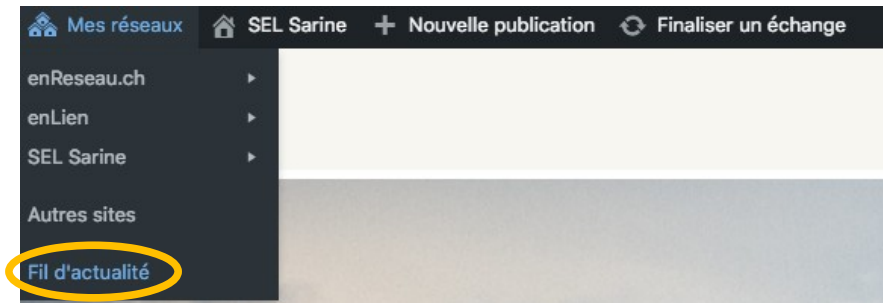

Le fil d'actualité peut devenir votre page d'accueil sur la plateforme! Vous y verrez tout ce qu'il s'est passé depuis votre dernière visite.

Accès depuis n'importe quelle page: Menu noir (en haut de l'écran) -> Mes réseaux (icône avec 3 maisons) -> Fil d'actualité (dernier point)

URL: lien_du_site/fil (par ex. <https://enlien.ch/fil>)

Contenu par ordre chronologique décroissant:

- publications (services, événements, objets, infos, emplacements, annuaire)
- échanges
- réponses
- annonces désarchivées (après 3 mois)
- nouveaux membres
- changements dans les champs de profil (présentation, compétences, intérêts)
- membres bloqués (pour les aider à remplir leur engagement)
- engagements remplis
- publication/modification de pages (par ex. la page d'accueil)
- statistiques (à venir)
- newsletter (à venir)