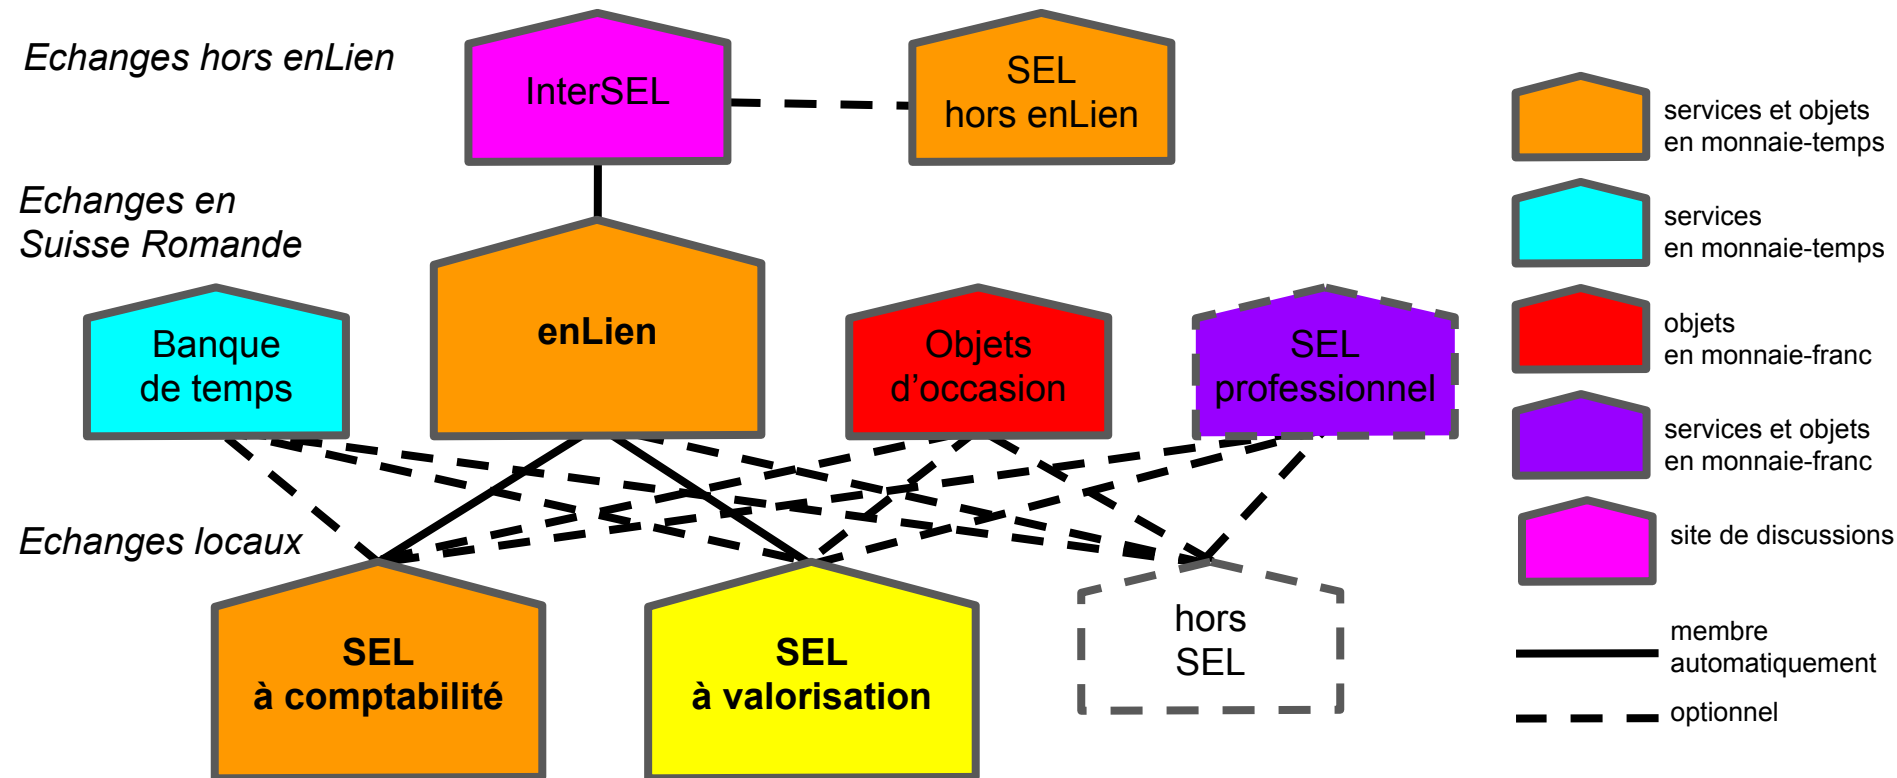

Sites SEL en 2022

Schéma simplifié à l'attention des membres

Sites SEL en 2023

Schéma simplifié à l'attention des membres

Sites SEL en 2022

Schéma complet à l'attention des responsables

Sites SEL en 2023

Echanges hors enLien

Schéma complet à l'attention des responsables

SEL sur enLien

Services d'Entraide Locaux

- **site Internet attiré**
- services et produits fait-maison à valorisation-temps
- immeuble, quartier, ville ou région; éventuellement SEL thématique
- 2022
 - année de transition et d'expérimentation
 - pas de règles imposés
- 2023
 - valorisation au lieu de comptabilité (*pas de solde affiché, pas de limites fixes*)
 - engagement annuel (*min 5h*), pas de contribution
 - interactions économiques possibles: valorisation en temps, troc direct, don, prêt
 - pas de valorisation d'objets seconde main -> si envie, rejoindre site d'objets

Site enLien

entraide en Suisse Romande

- **enlien.ch**
- services et produits fait-maison à valorisation-temps (*pas d'objets seconde main*)
- trouver des bénévoles, aider personnes en difficulté et projets d'utilité publique
- SEL
 - espace InterSEL, adhésion automatique
 - utilise compte SEL, contrôle respect règles SEL, pas de contraintes supplémentaires
- hors SEL
 - engagement initial - 4h
 - engagement annuel - 20h
 - limite proportionnelle - 5x
 - cotisation annuelle - 20fr