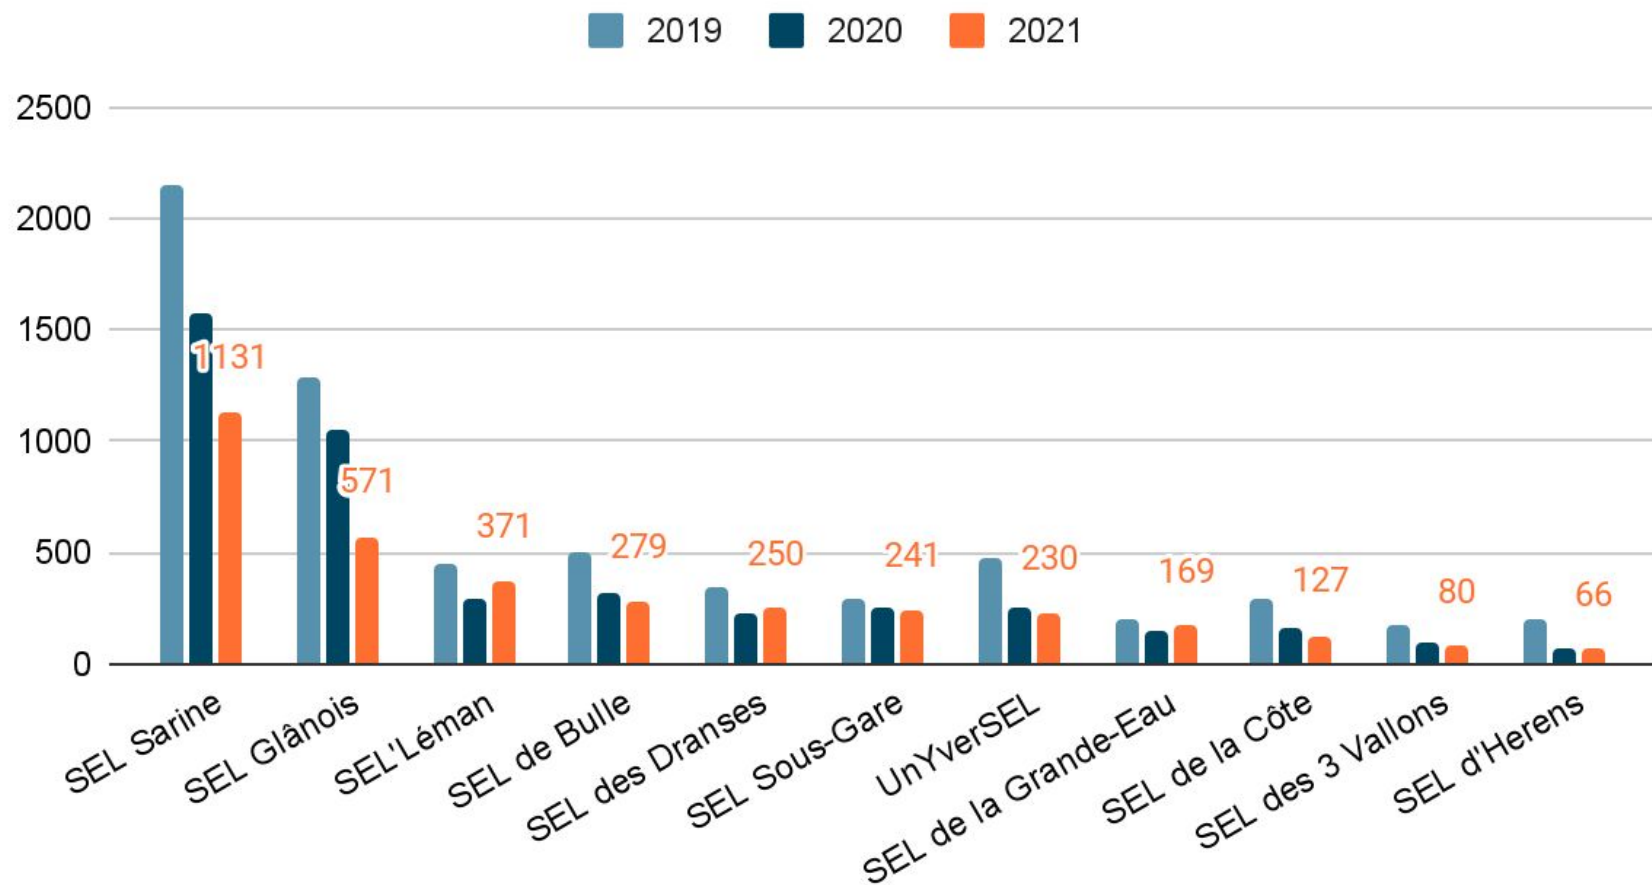

Valeur des échanges en heures