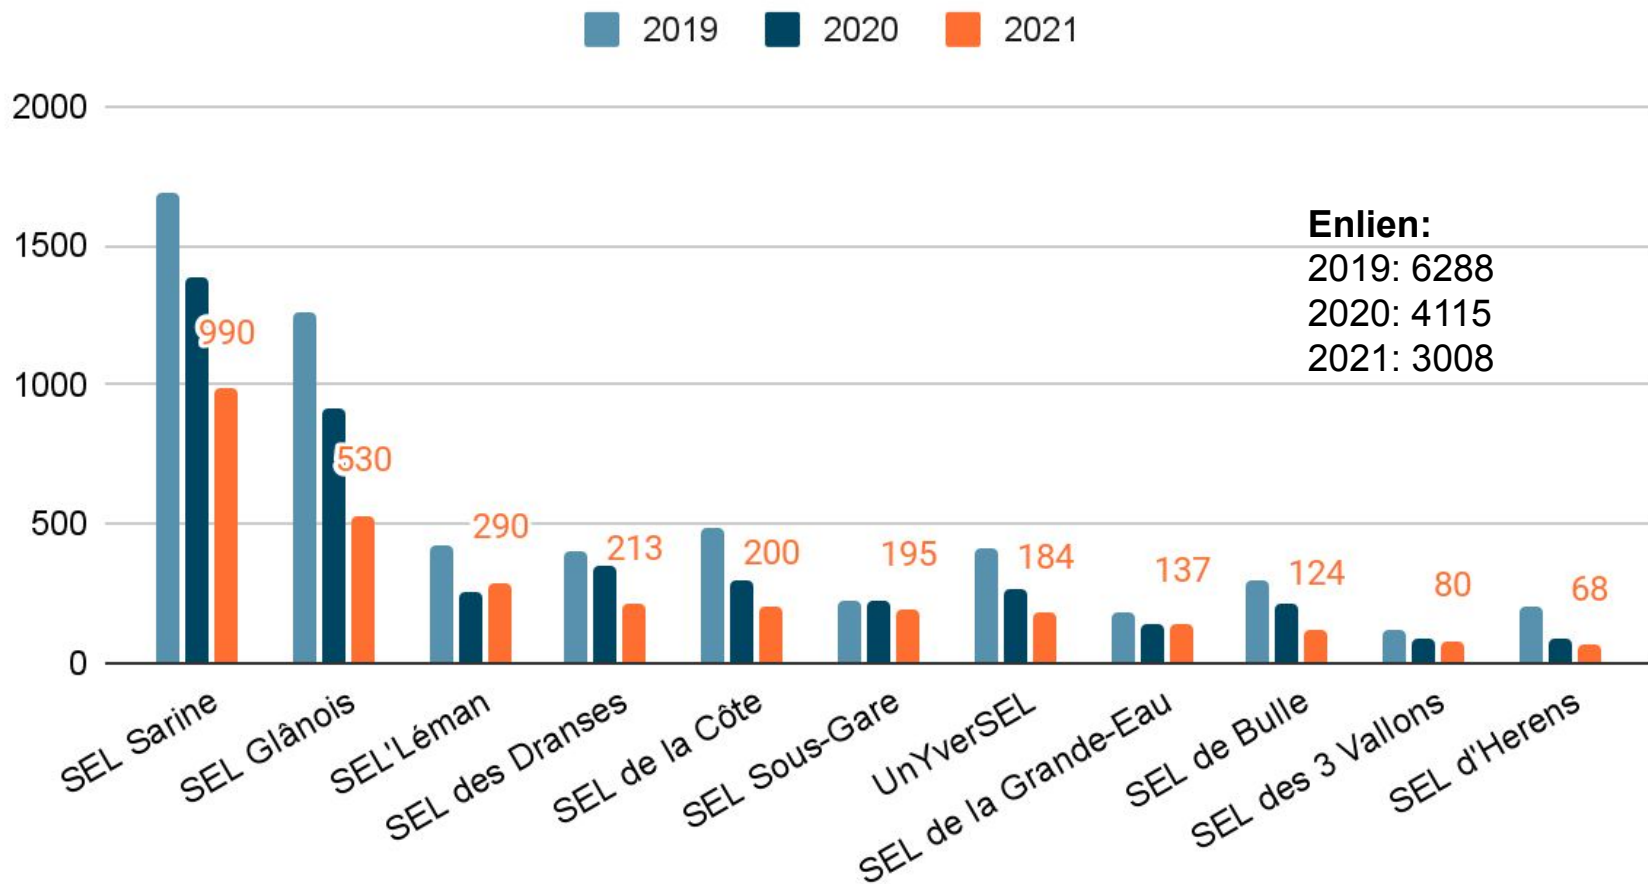

Nombre d'échanges