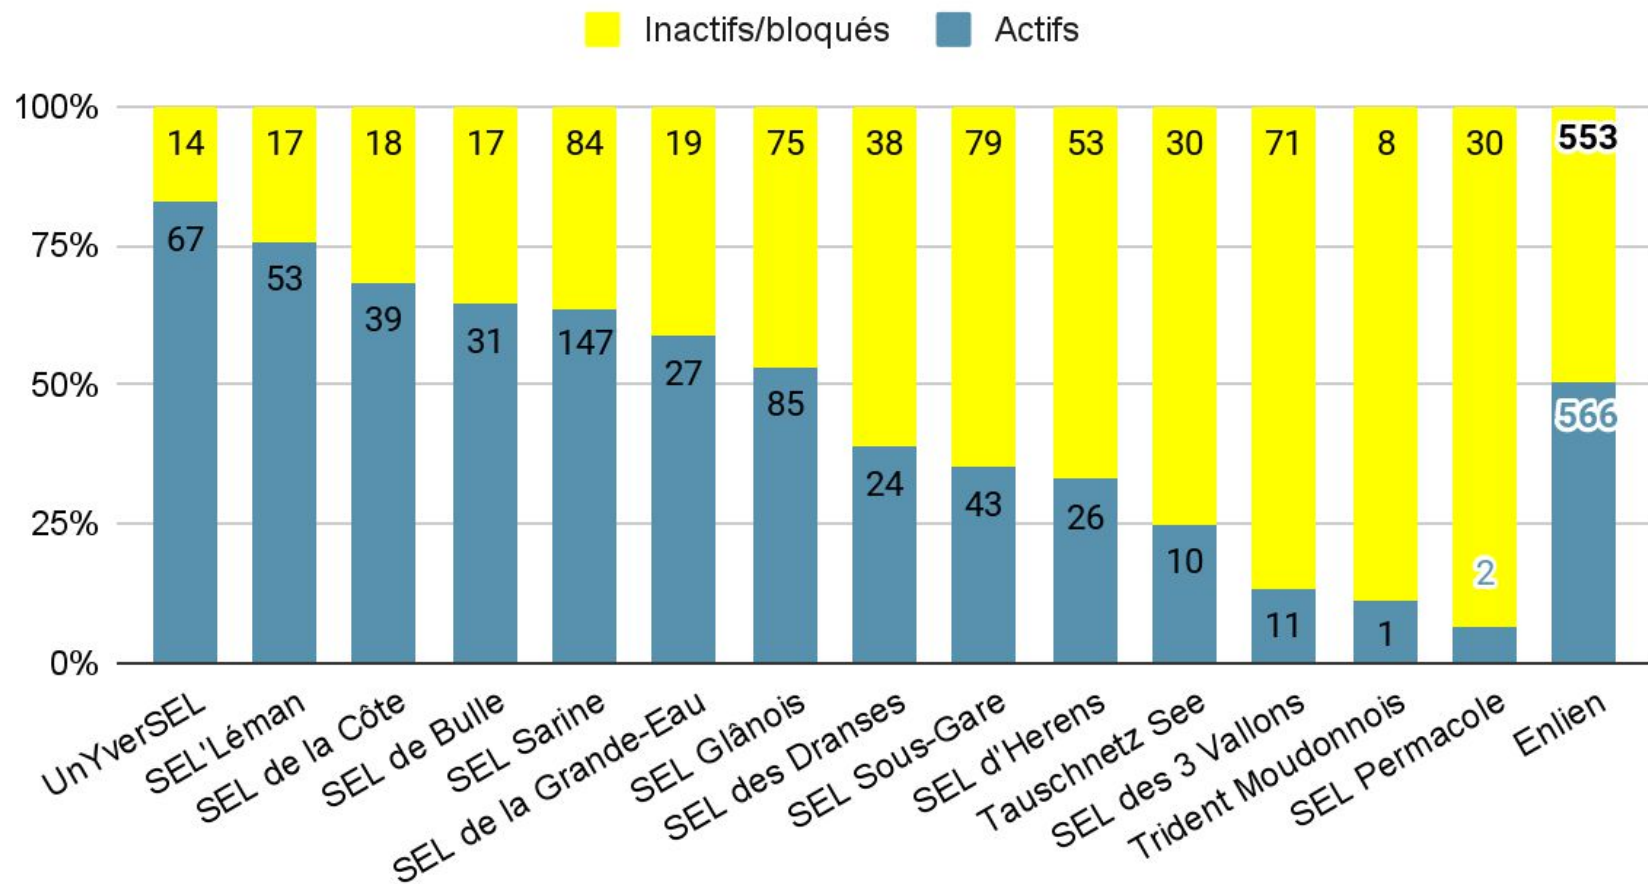

Poucentage de membres actifs