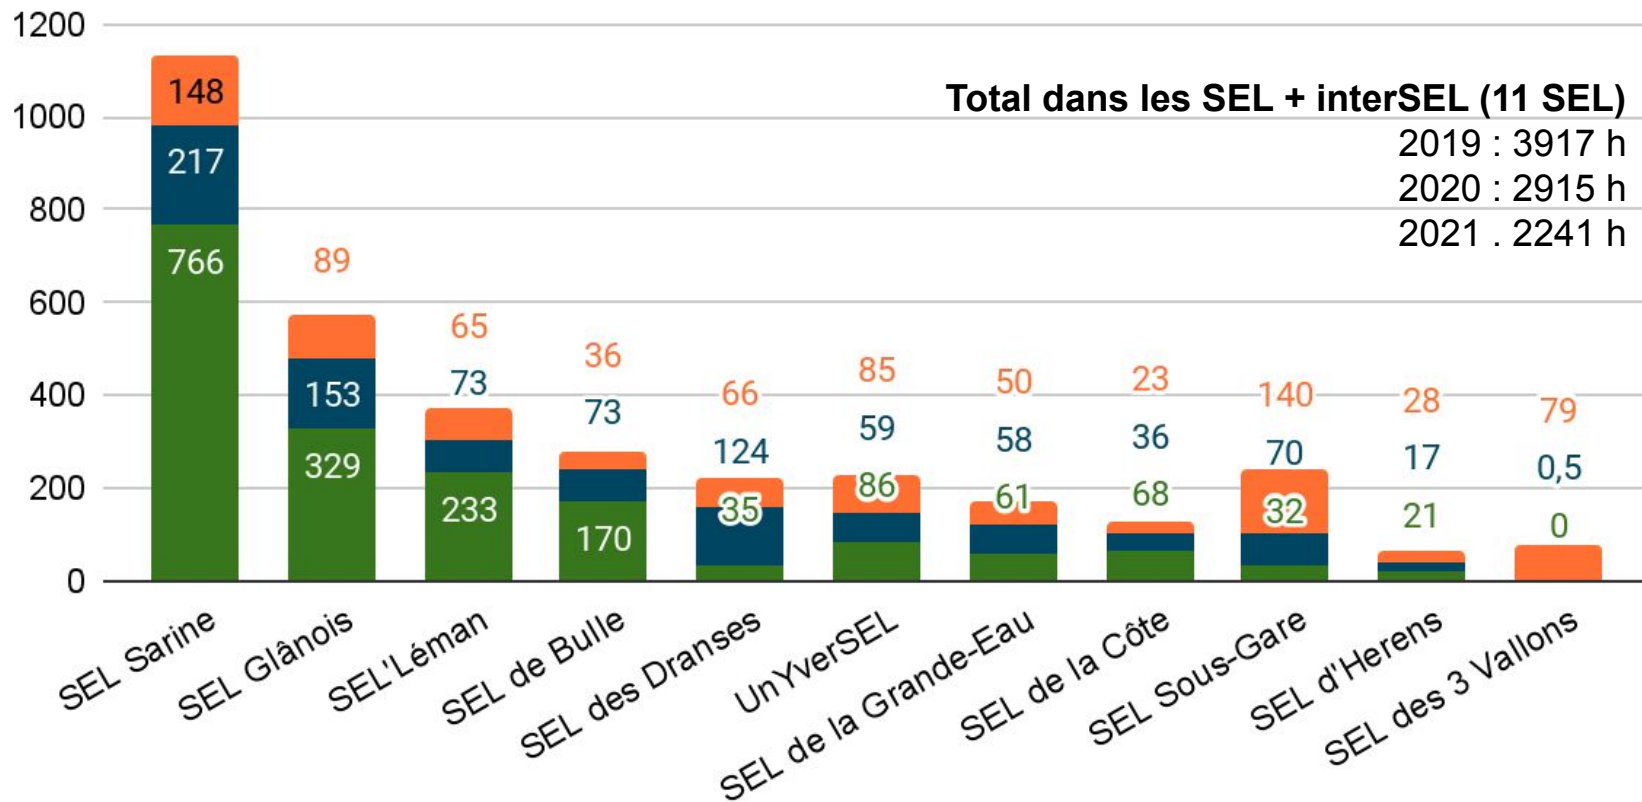

# Valeur des échanges en heures

# Nombre d'échanges interSEL

# Valeur des échanges en 2020 (en heures)

# Valeur des échanges en 2021 (en heures)

■ Cadeaux et contributions   ■ Echanges interSEL   ■ Echanges réels dans le SEL