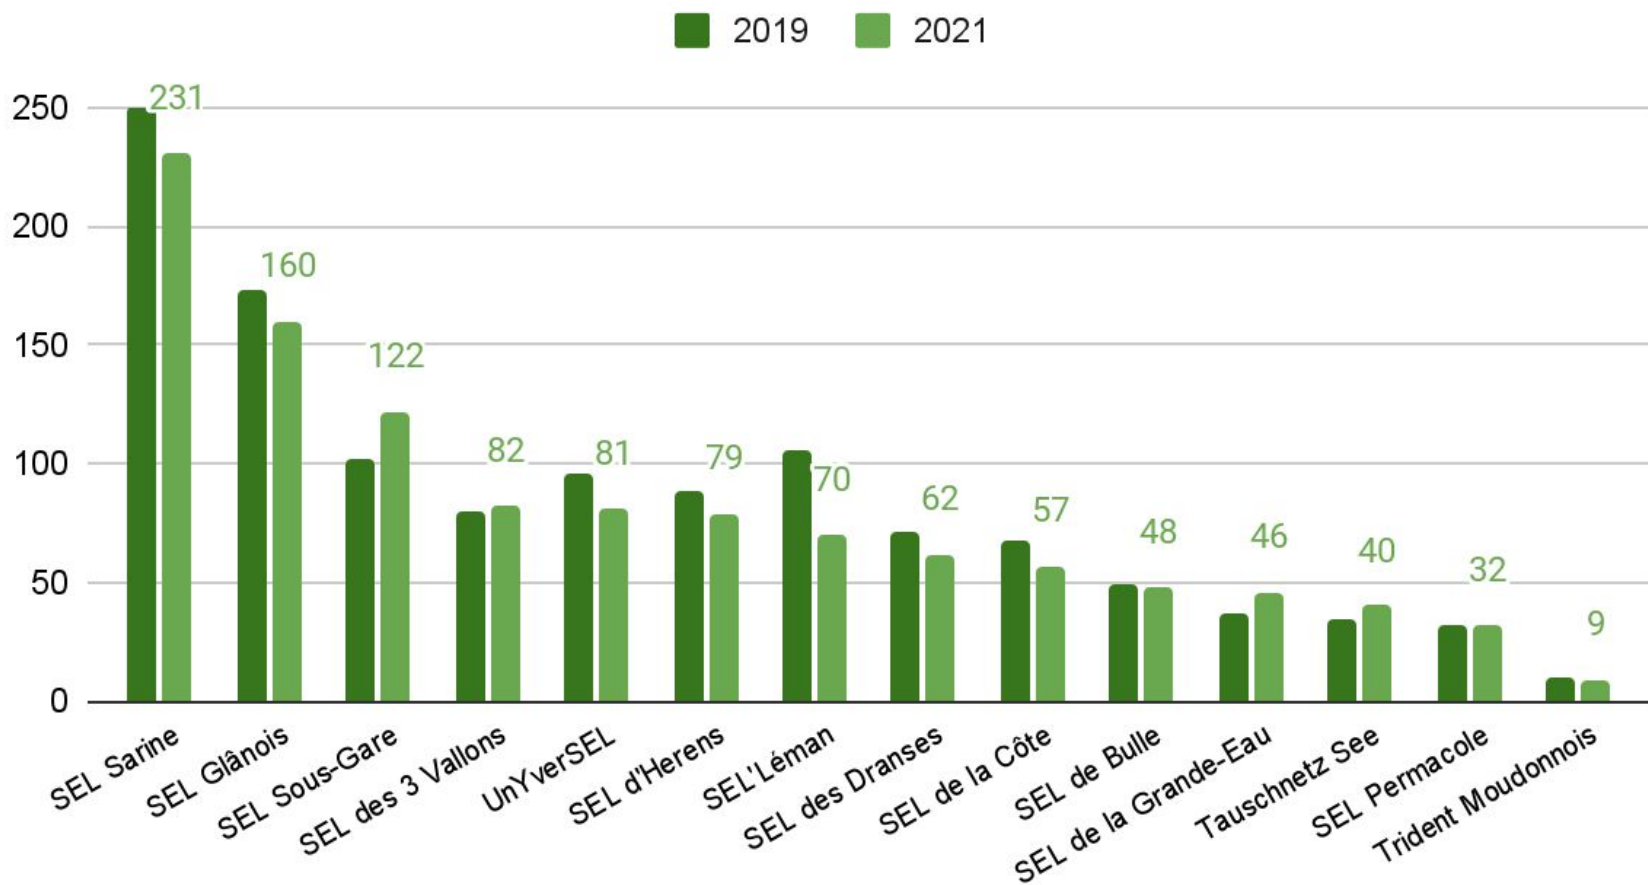

# Bilan EnLien 2020-21

13 novembre 2021

# SEL sur EnLien

## SEL dissous

- SEL de la Broye
- SEL de Chailly
- SEL de Moutier
- SEL d'Oron
- SEL de Sion
- VacanSEL

# Nombre de membres