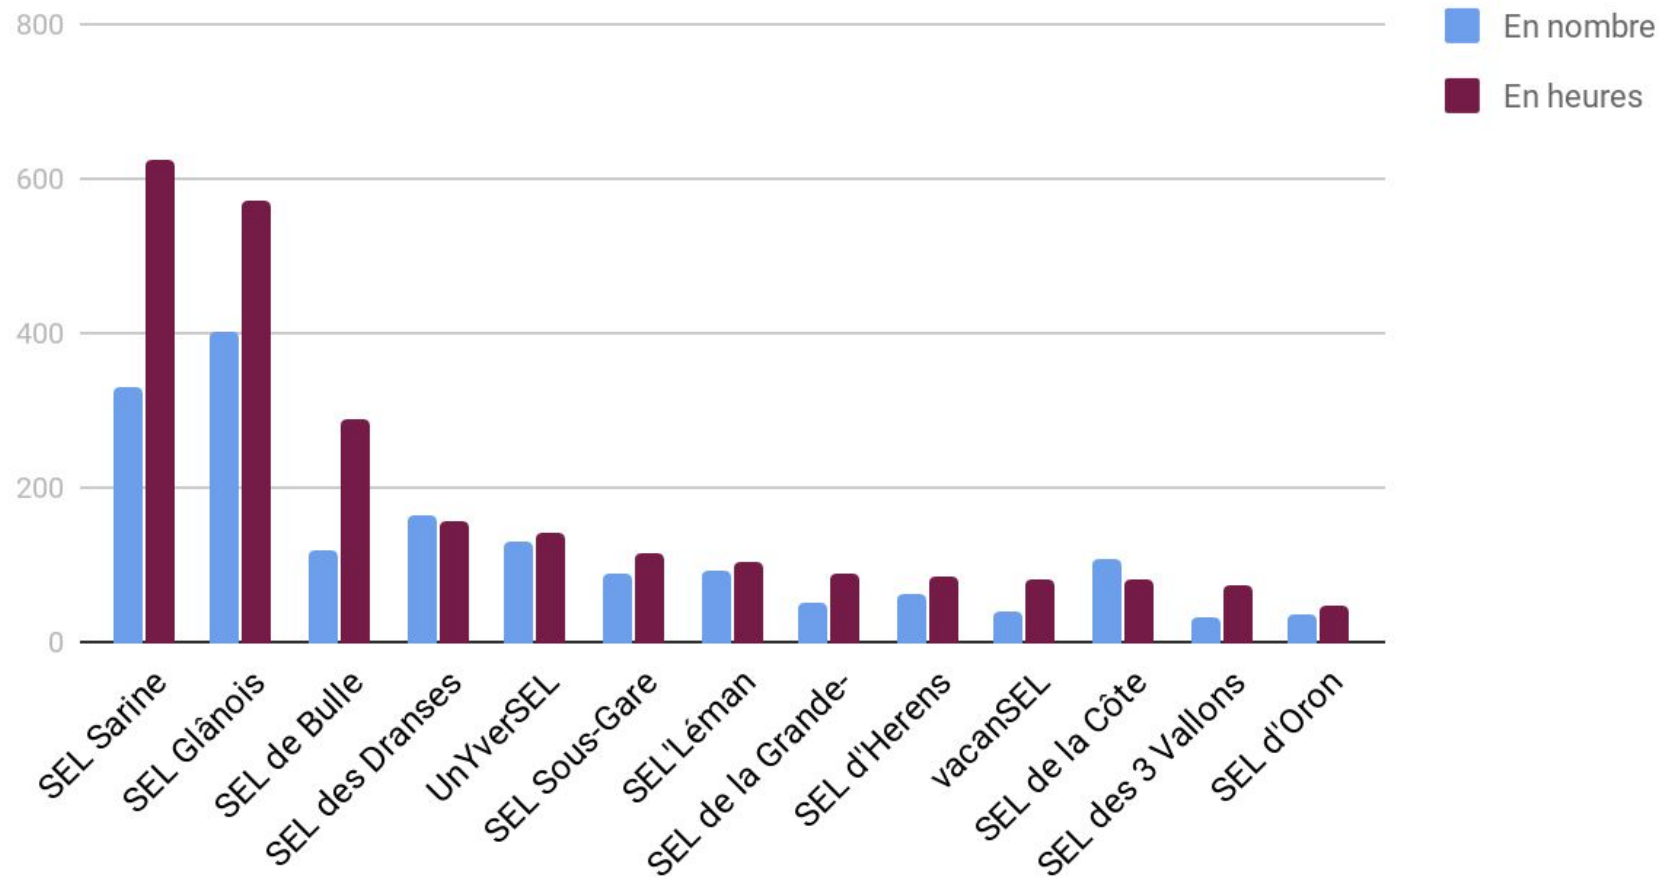

Bilan EnLien 2019

23 novembre 2019

1. Bilan EnLien 2019

Nouveaux SEL

- SEL de la Broye
- vacanSEL

SEL dissous

- SEL d'Ici
- SEL d'Uvrier St-Léonard

Plusieurs SEL se posent des questions sur leur avenir

Nombre de membres

Nombre d'échanges

Valeur des échanges en heures

Echanges interSEL

Echanges InterSEL (petits SEL)

Valeur des échanges 2019 (en heures)

Valeur des échanges 2019 en heures (petits SEL)

Part des échanges en fonction du type (% en heures)