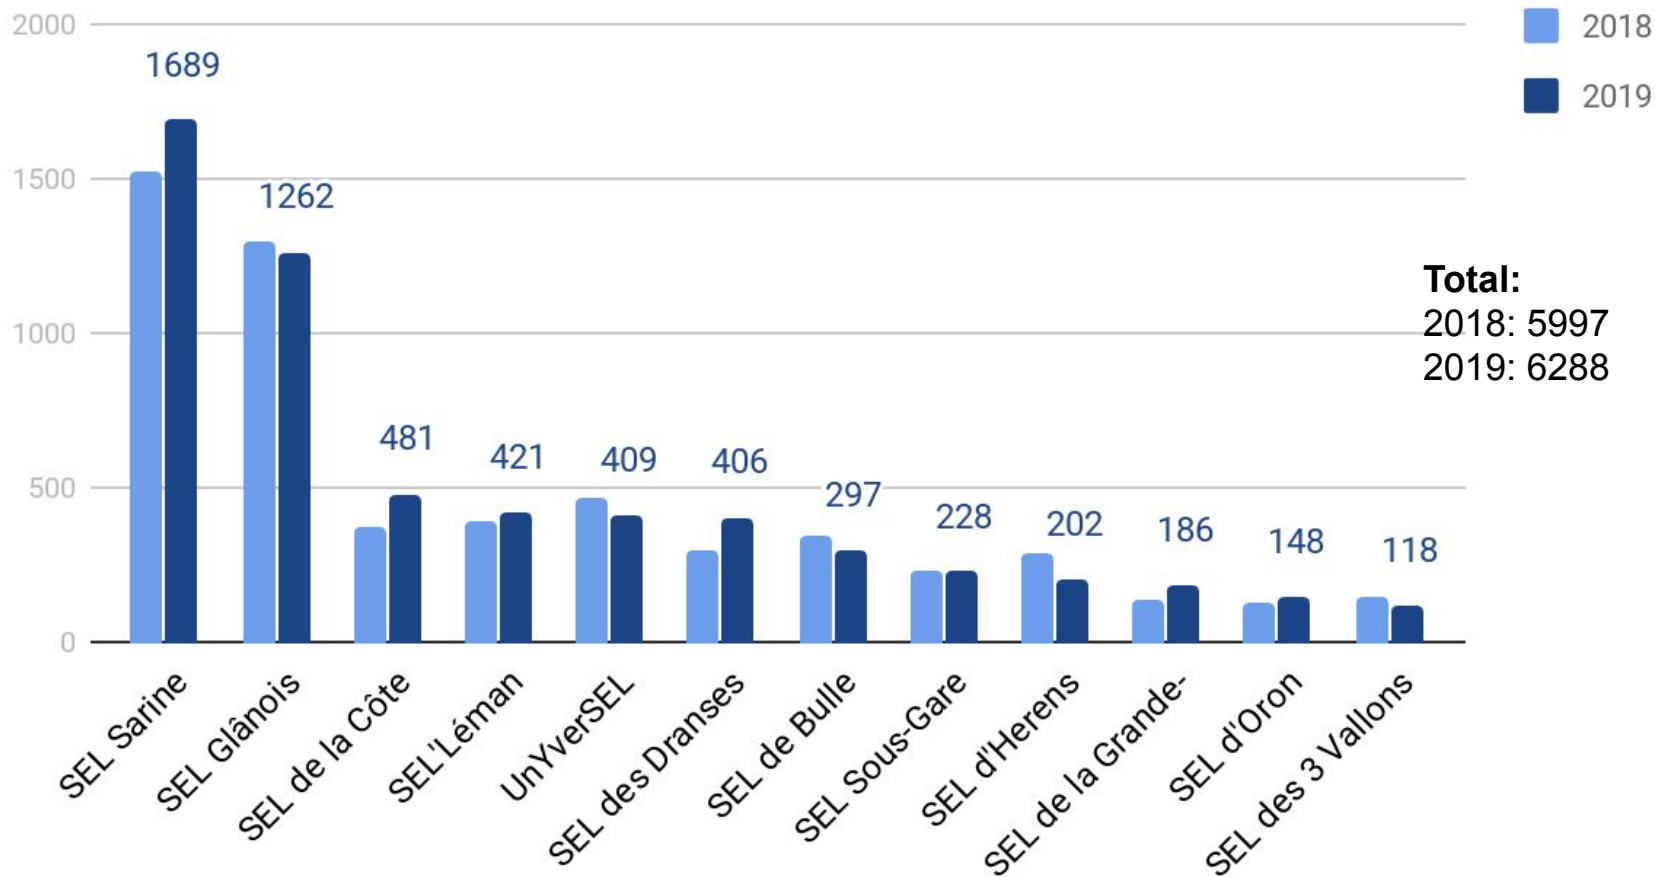

Bilan EnLien 2019

23 novembre 2019

1. Bilan EnLien 2019

Nouveaux SEL

- SEL de la Broye
- vacanSEL

SEL dissous

- SEL d'Ici
- SEL d'Uvrier St-Léonard

Plusieurs SEL se posent des questions sur leur avenir

Nombre de membres

Nombre d'échanges

Valeur des échanges en heures

Echanges interSEL

Echanges InterSEL (petits SEL)

Valeur des échanges 2019 (en heures)

Valeur des échanges 2019 en heures (petits SEL)

Part des échanges en fonction du type (% en heures)