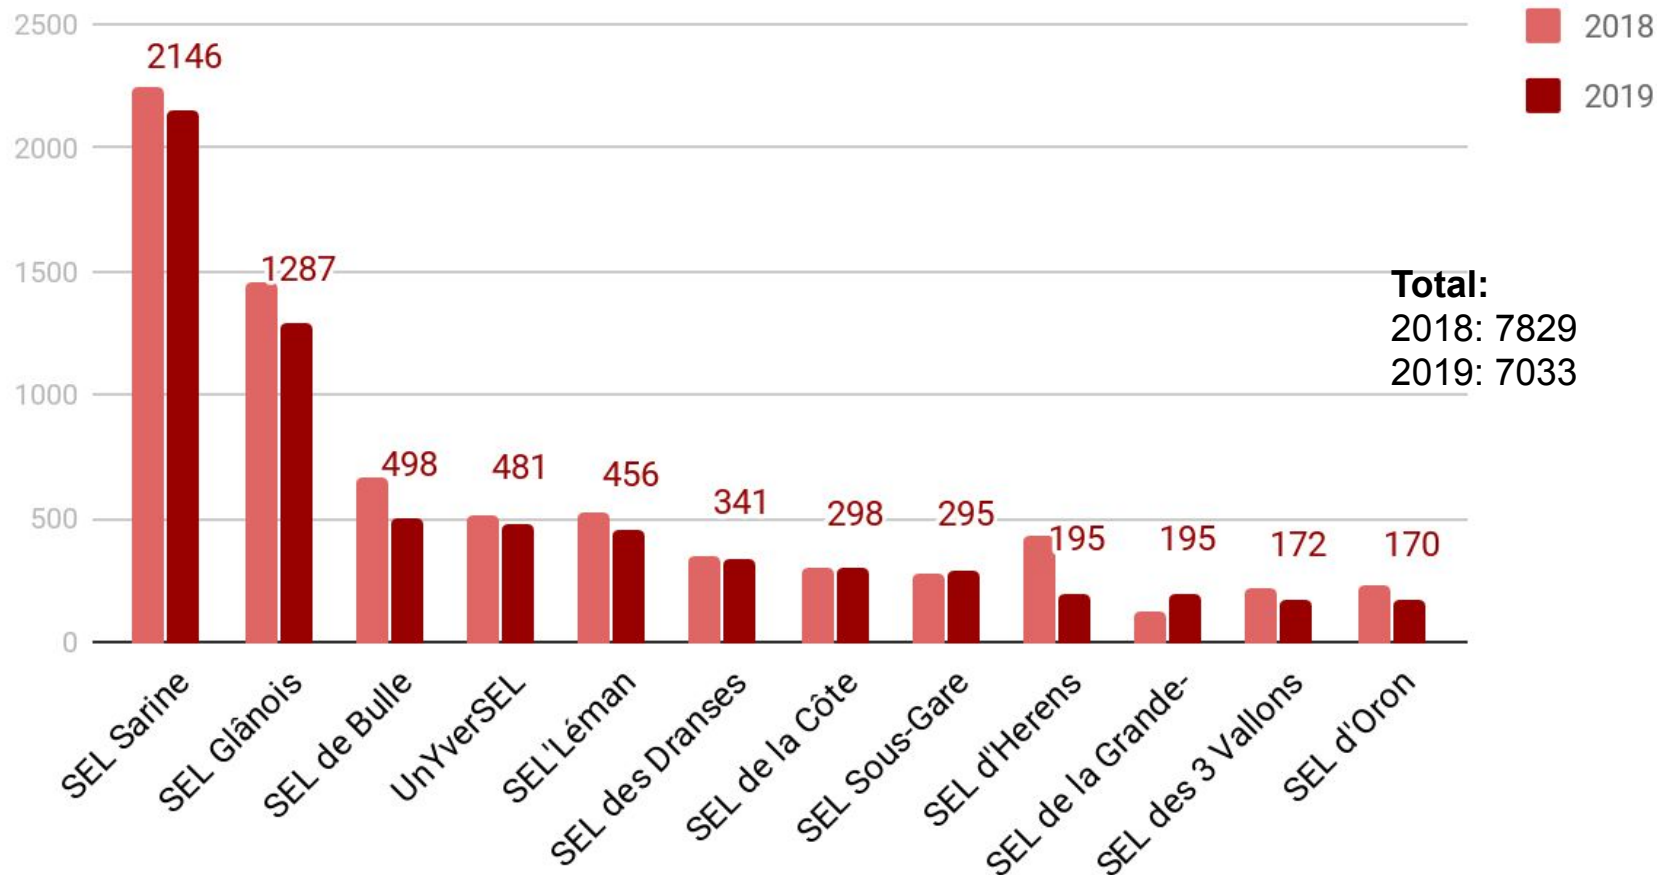

Bilan EnLien 2019

23 novembre 2019

1. Bilan EnLien 2019

Nouveaux SEL

- SEL de la Broye
- vacanSEL

SEL dissous

- SEL d'Ici
- SEL d'Uvrier St-Léonard

Plusieurs SEL se posent des questions sur leur avenir

Nombre de membres

Nombre d'échanges

Valeur des échanges en heures

Echanges interSEL

Echanges InterSEL (petits SEL)

Valeur des échanges 2019 (en heures)

Valeur des échanges 2019 en heures (petits SEL)

Part des échanges en fonction du type (% en heures)