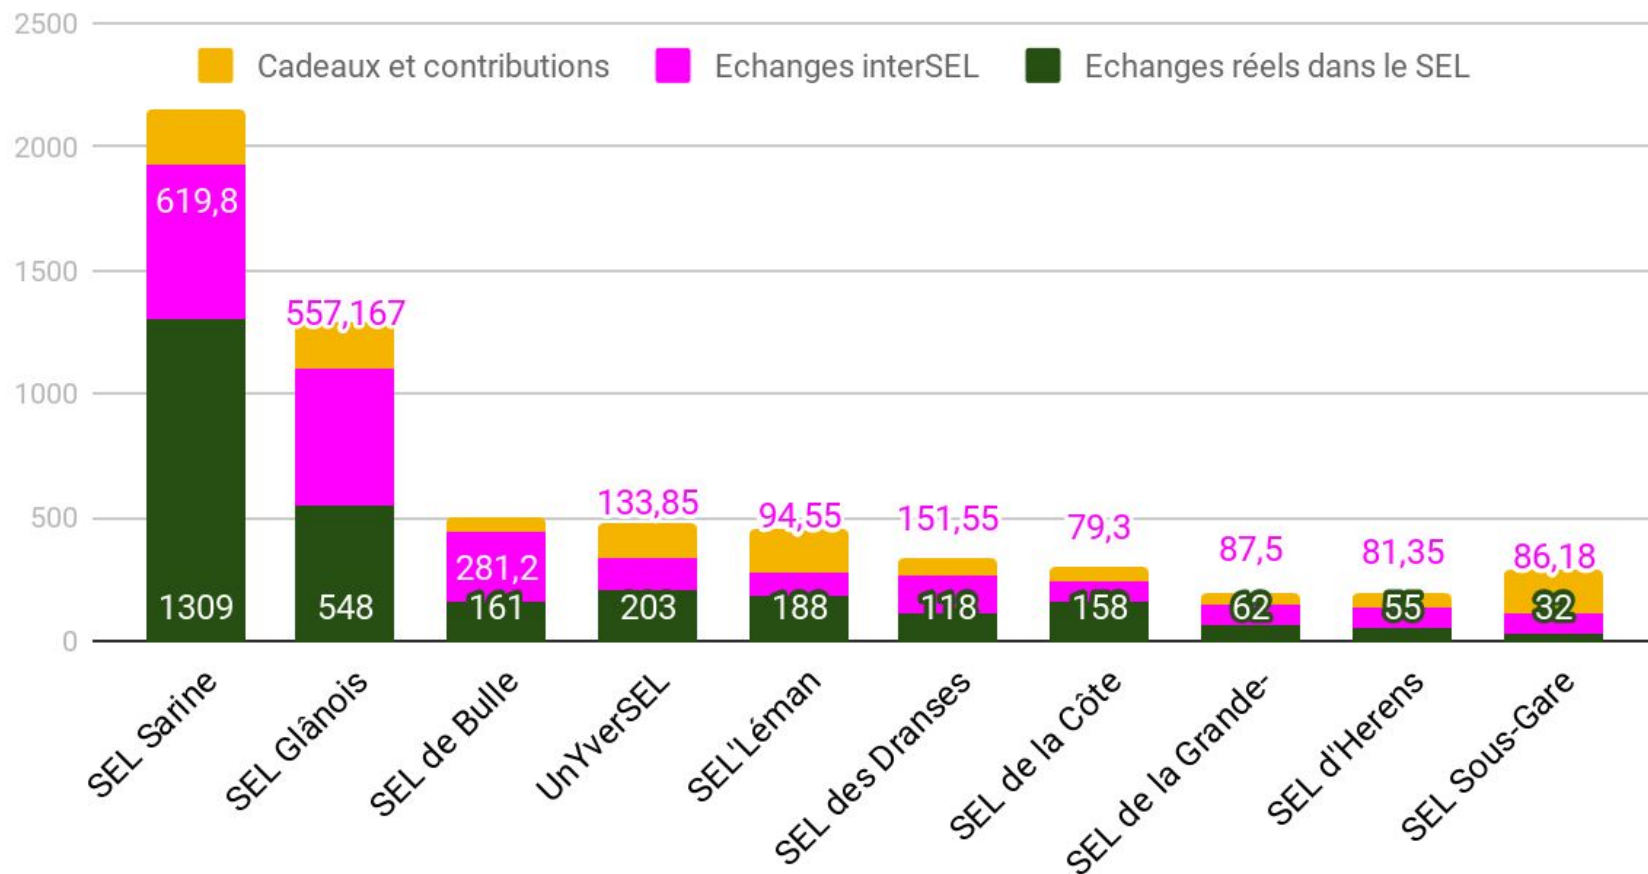

Bilan EnLien 2019

23 novembre 2019

1. Bilan EnLien 2019

Nouveaux SEL

- SEL de la Broye
- vacanSEL

SEL dissous

- SEL d'Ici
- SEL d'Uvrier St-Léonard

Plusieurs SEL se posent des questions sur leur avenir

Nombre de membres

Nombre d'échanges

Valeur des échanges en heures

Echanges interSEL

Echanges InterSEL (petits SEL)

Valeur des échanges 2019 (en heures)

Valeur des échanges 2019 en heures (petits SEL)

Part des échanges en fonction du type (% en heures)