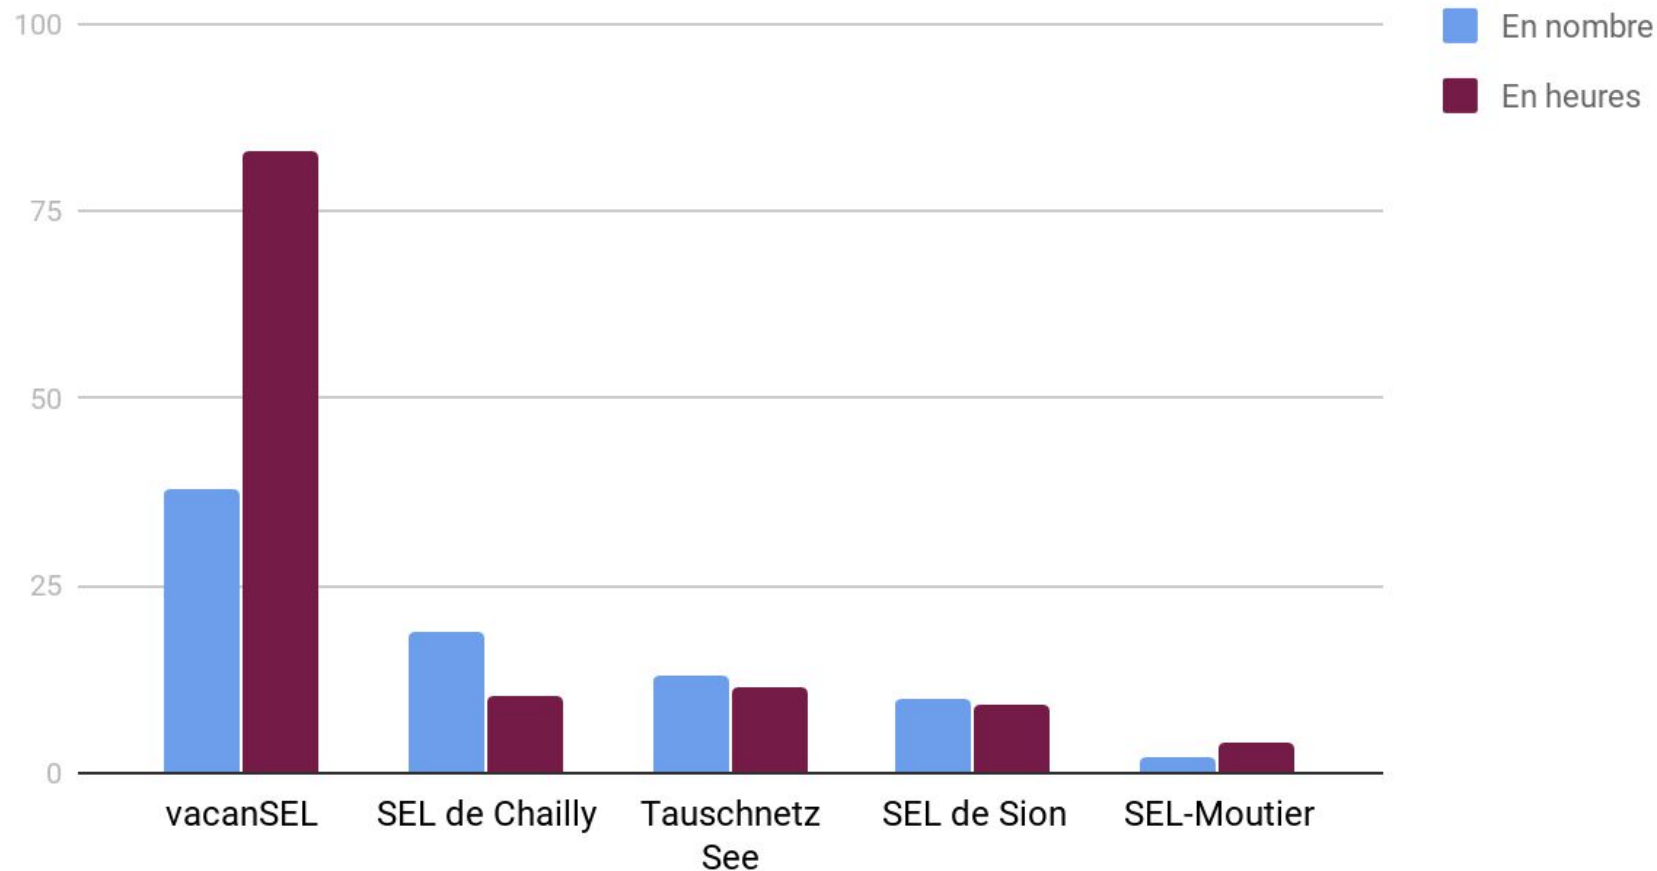

Bilan EnLien 2019

23 novembre 2019

1. Bilan EnLien 2019

Nouveaux SEL

- SEL de la Broye
- vacanSEL

SEL dissous

- SEL d'Ici
- SEL d'Uvrier St-Léonard

Plusieurs SEL se posent des questions sur leur avenir

Nombre de membres

Nombre d'échanges

Valeur des échanges en heures

Echanges interSEL

Echanges InterSEL (petits SEL)

Valeur des échanges 2019 (en heures)

Valeur des échanges 2019 en heures (petits SEL)

Part des échanges en fonction du type (% en heures)