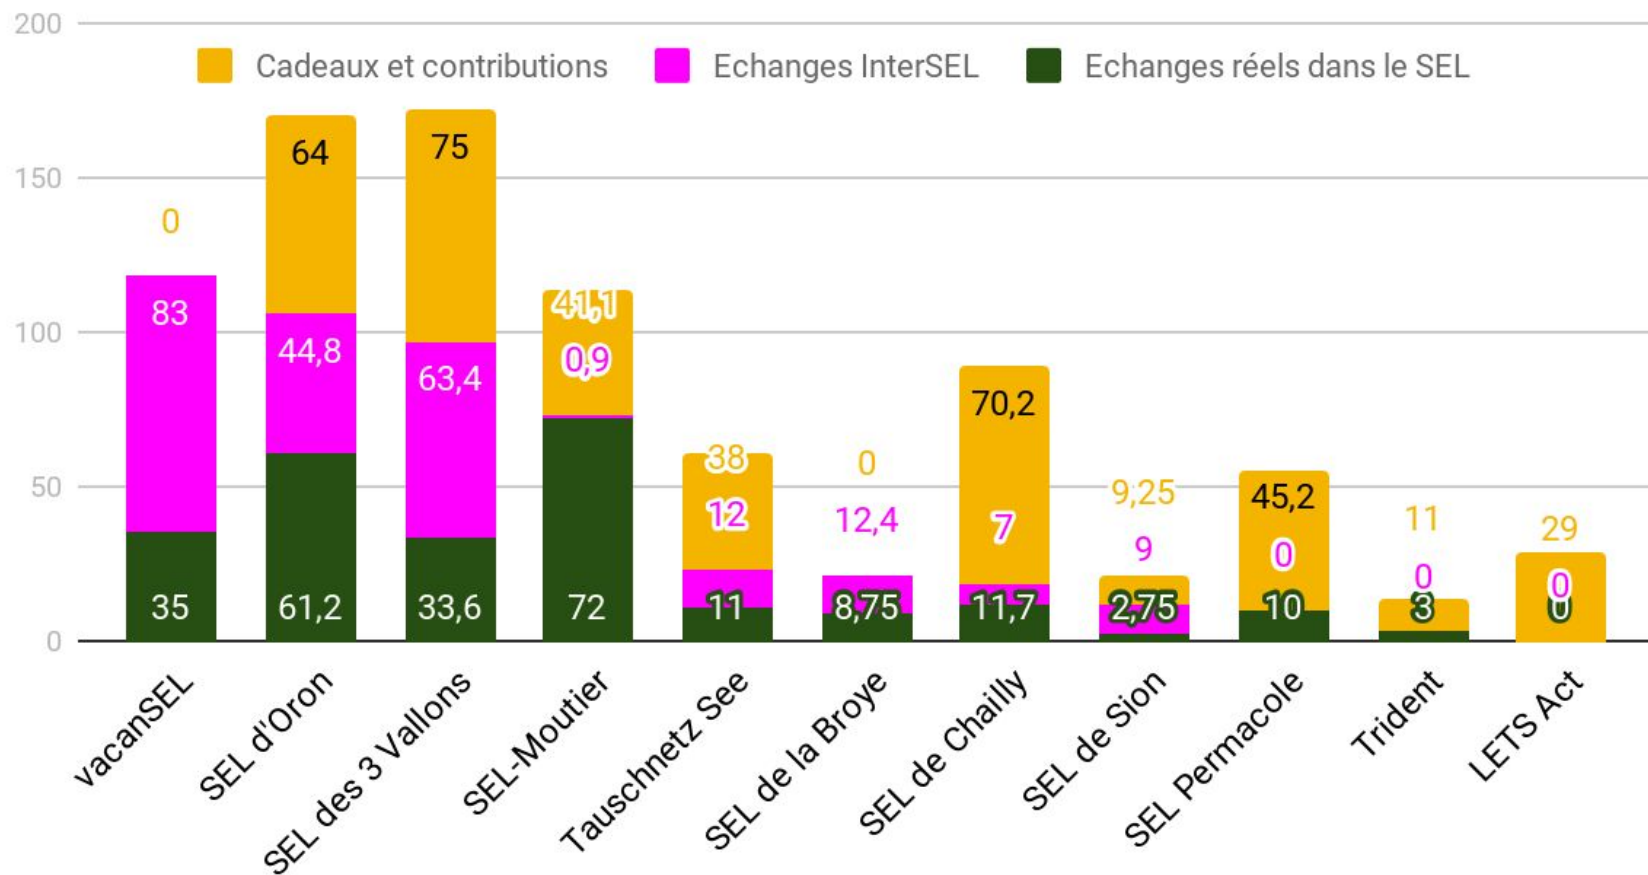

Bilan EnLien 2019

23 novembre 2019

1. Bilan EnLien 2019

Nouveaux SEL

- SEL de la Broye
- vacanSEL

SEL dissous

- SEL d'Ici
- SEL d'Uvrier St-Léonard

Plusieurs SEL se posent des questions sur leur avenir

Nombre de membres

Nombre d'échanges

Valeur des échanges en heures

Echanges interSEL

Echanges InterSEL (petits SEL)

Valeur des échanges 2019 (en heures)

Valeur des échanges 2019 en heures (petits SEL)

Part des échanges en fonction du type (% en heures)