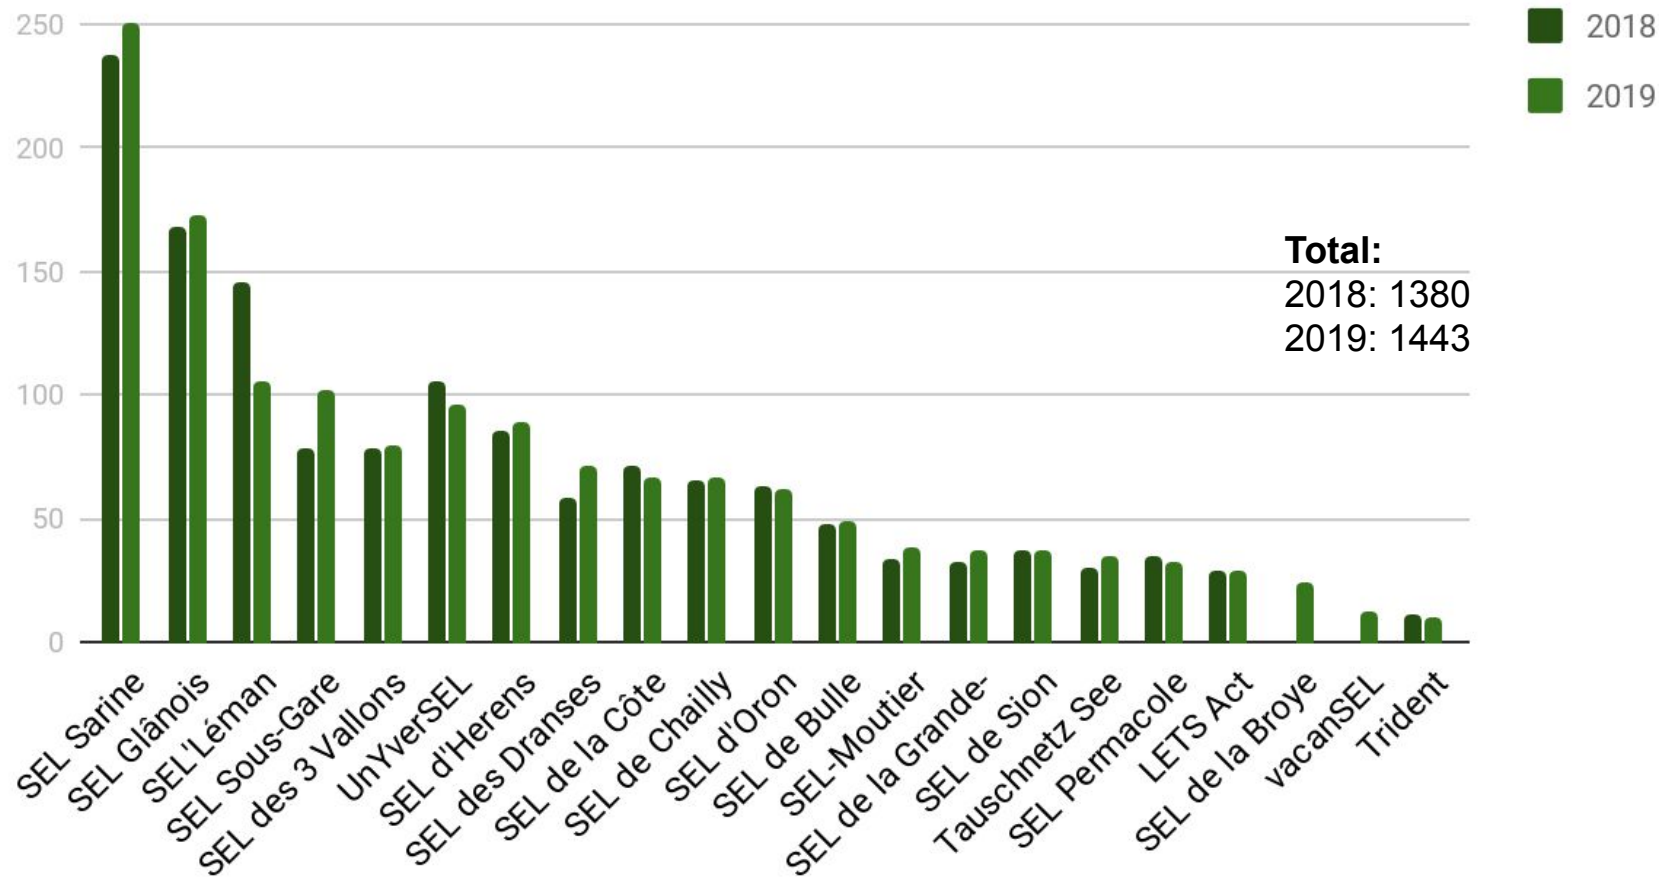

Bilan EnLien 2019

23 novembre 2019

1. Bilan EnLien 2019

Nouveaux SEL

- SEL de la Broye
- vacanSEL

SEL dissous

- SEL d'Ici
- SEL d'Uvrier St-Léonard

Plusieurs SEL se posent des questions sur leur avenir

Nombre de membres

Nombre d'échanges

Valeur des échanges en heures

Echanges interSEL

Echanges InterSEL (petits SEL)

Valeur des échanges 2019 (en heures)

Valeur des échanges 2019 en heures (petits SEL)

Part des échanges en fonction du type (% en heures)