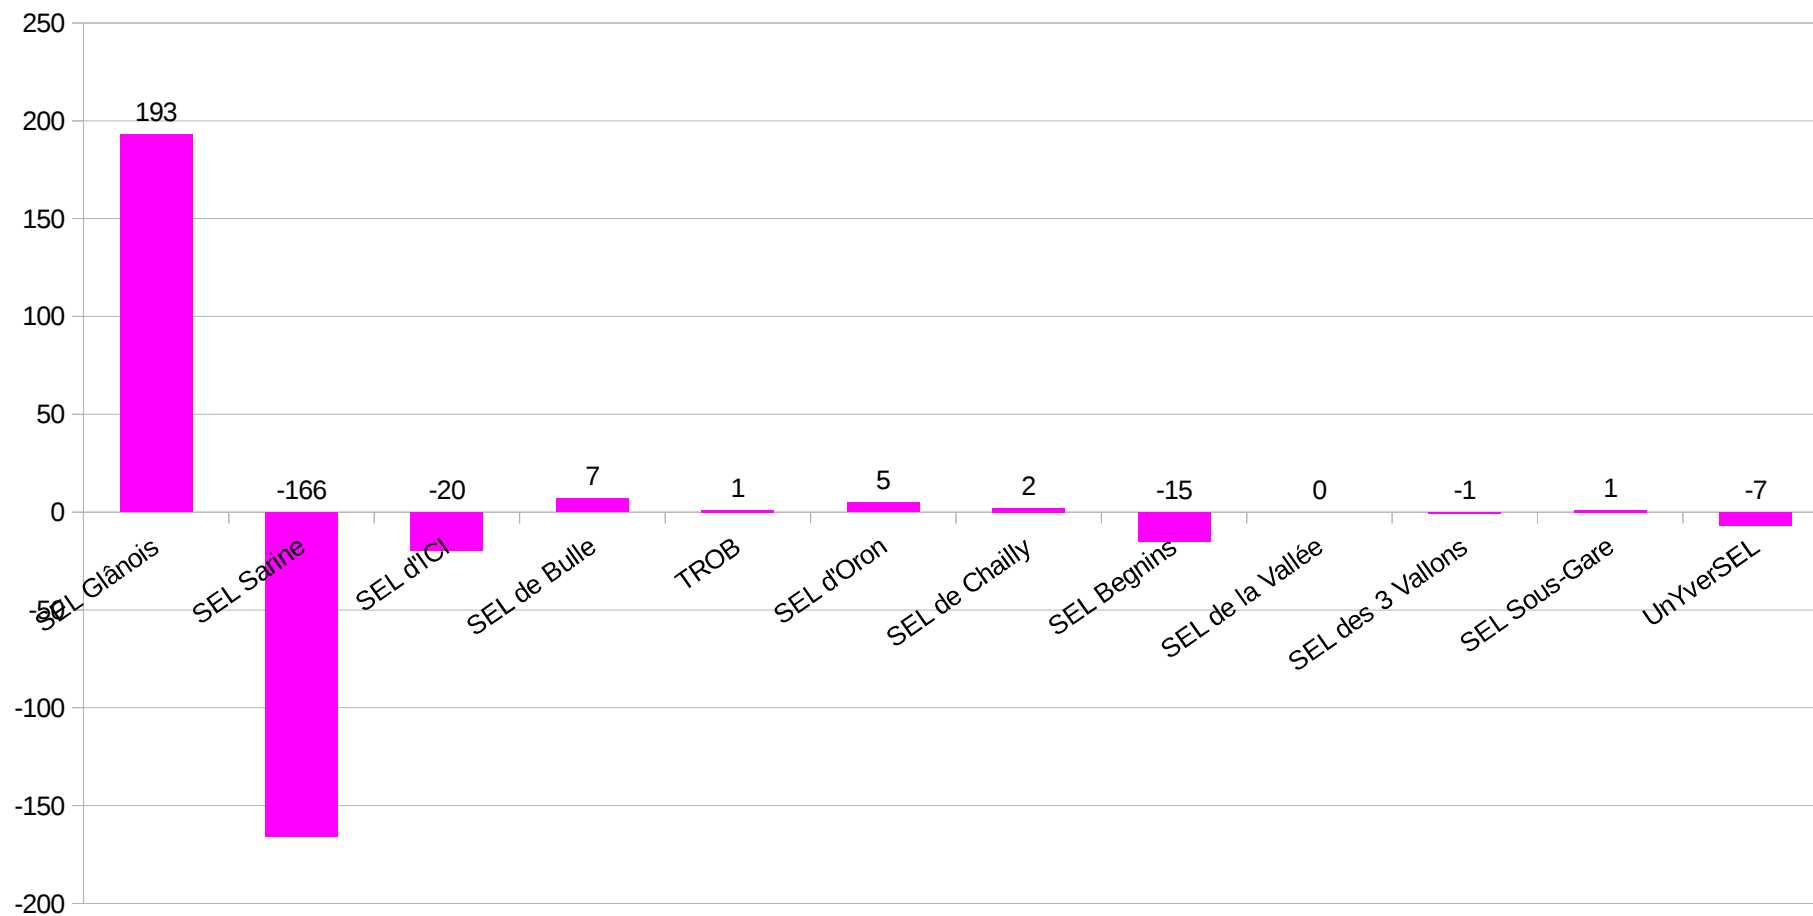

## Pourcentage d'échanges InterSEL en nombre

**17 % du nombre total d'échanges sur enLien.ch**

# Pourcentage d'échanges InterSEL en heures

**21 % des heures échangées sur enLien.ch**

# Monnaie InterSEL entrée/sortie dans chaque SEL, en heures

# Circulation de la monnaie entre les SEL, en heures