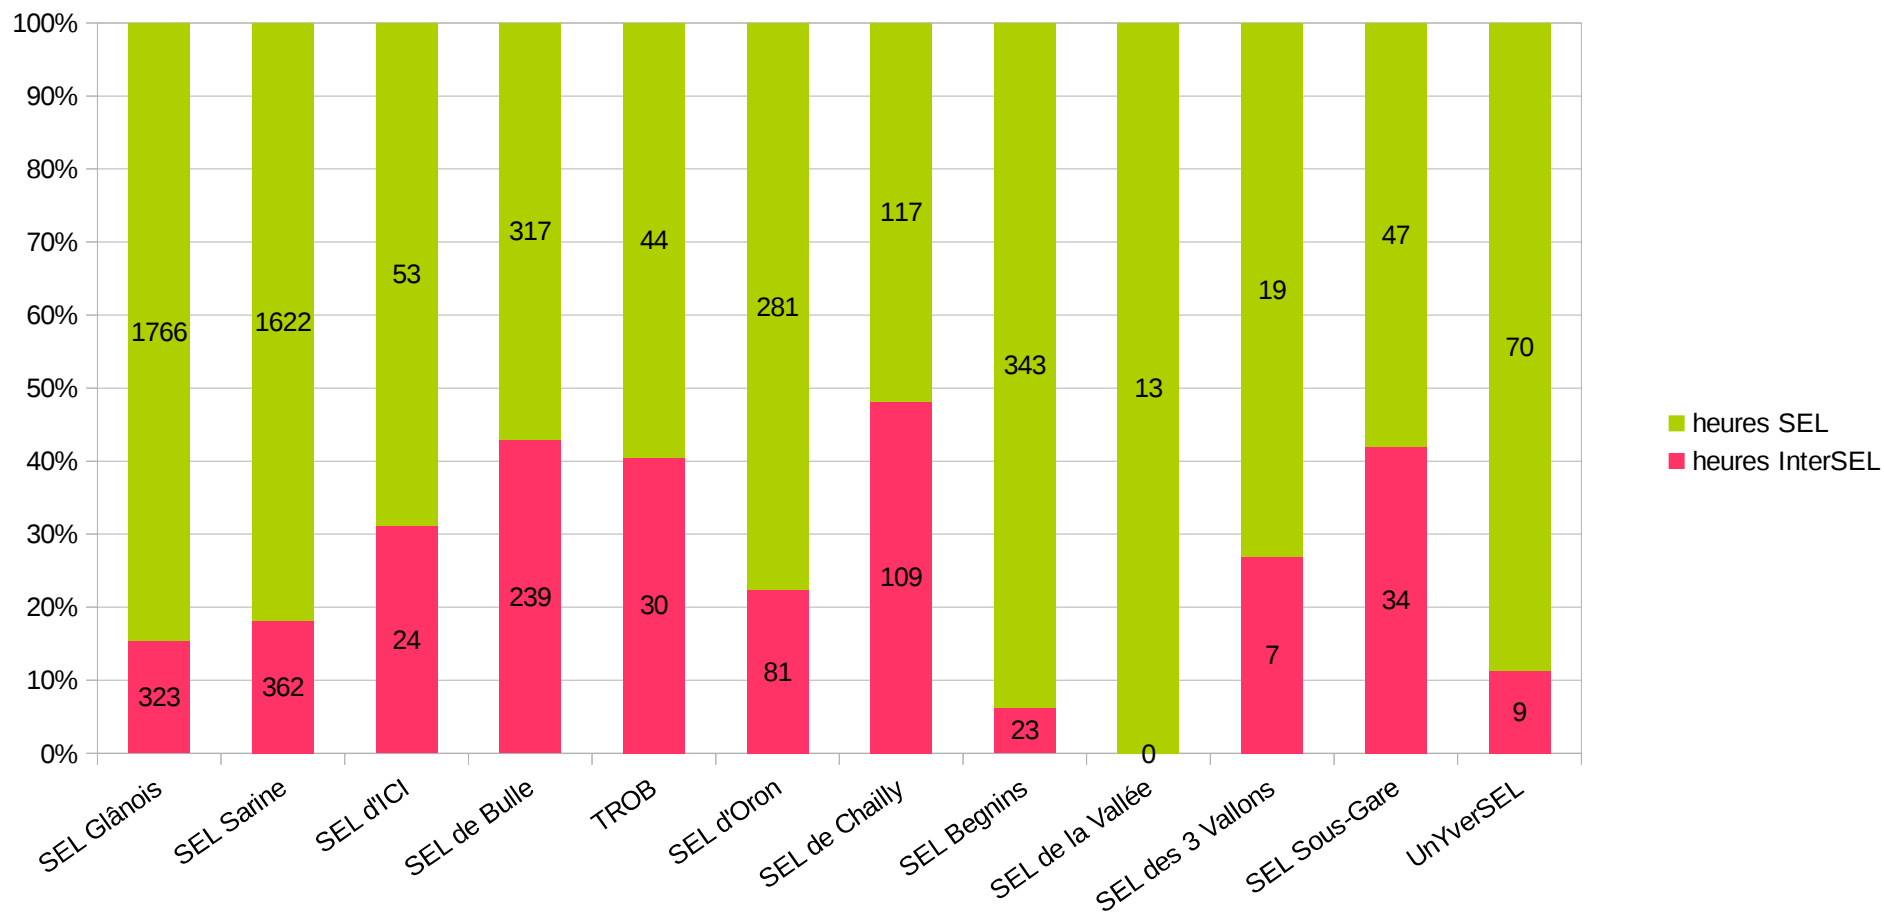

Pourcentage d'échanges InterSEL en heures

21 % des heures échangées sur enLien.ch