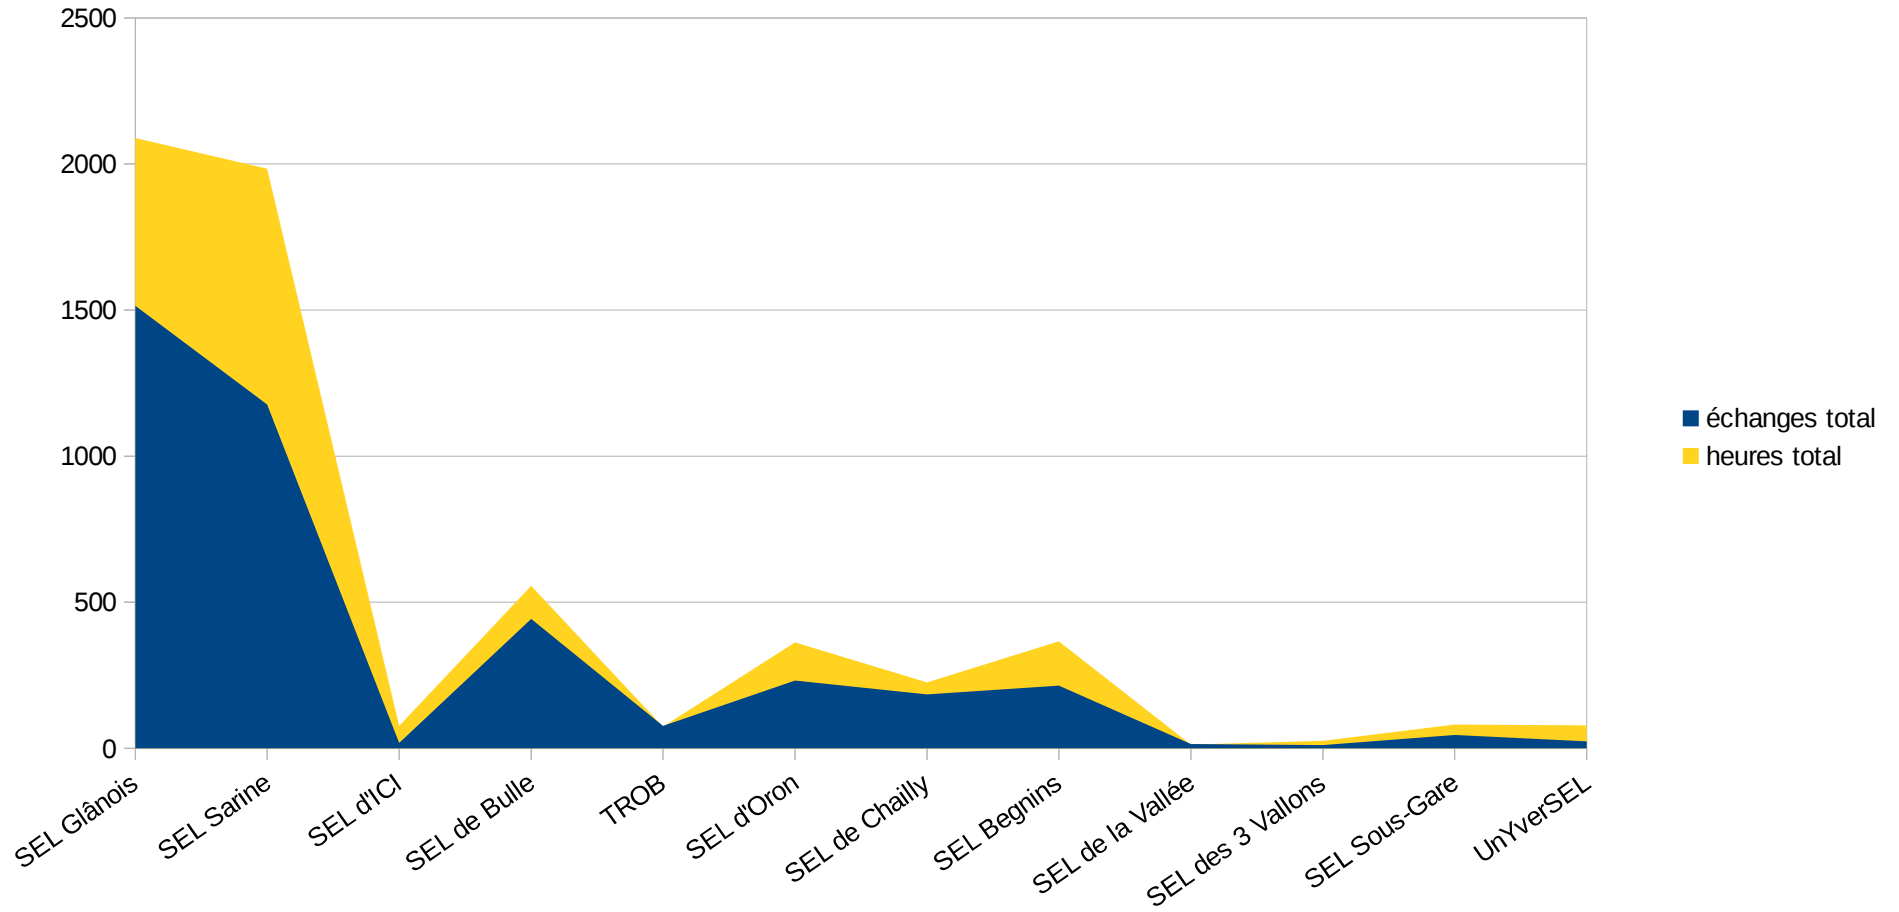

Nombre d'échanges et heures échangées en 2013

3958 échanges sur enLien.ch
5933 heures échangées au total