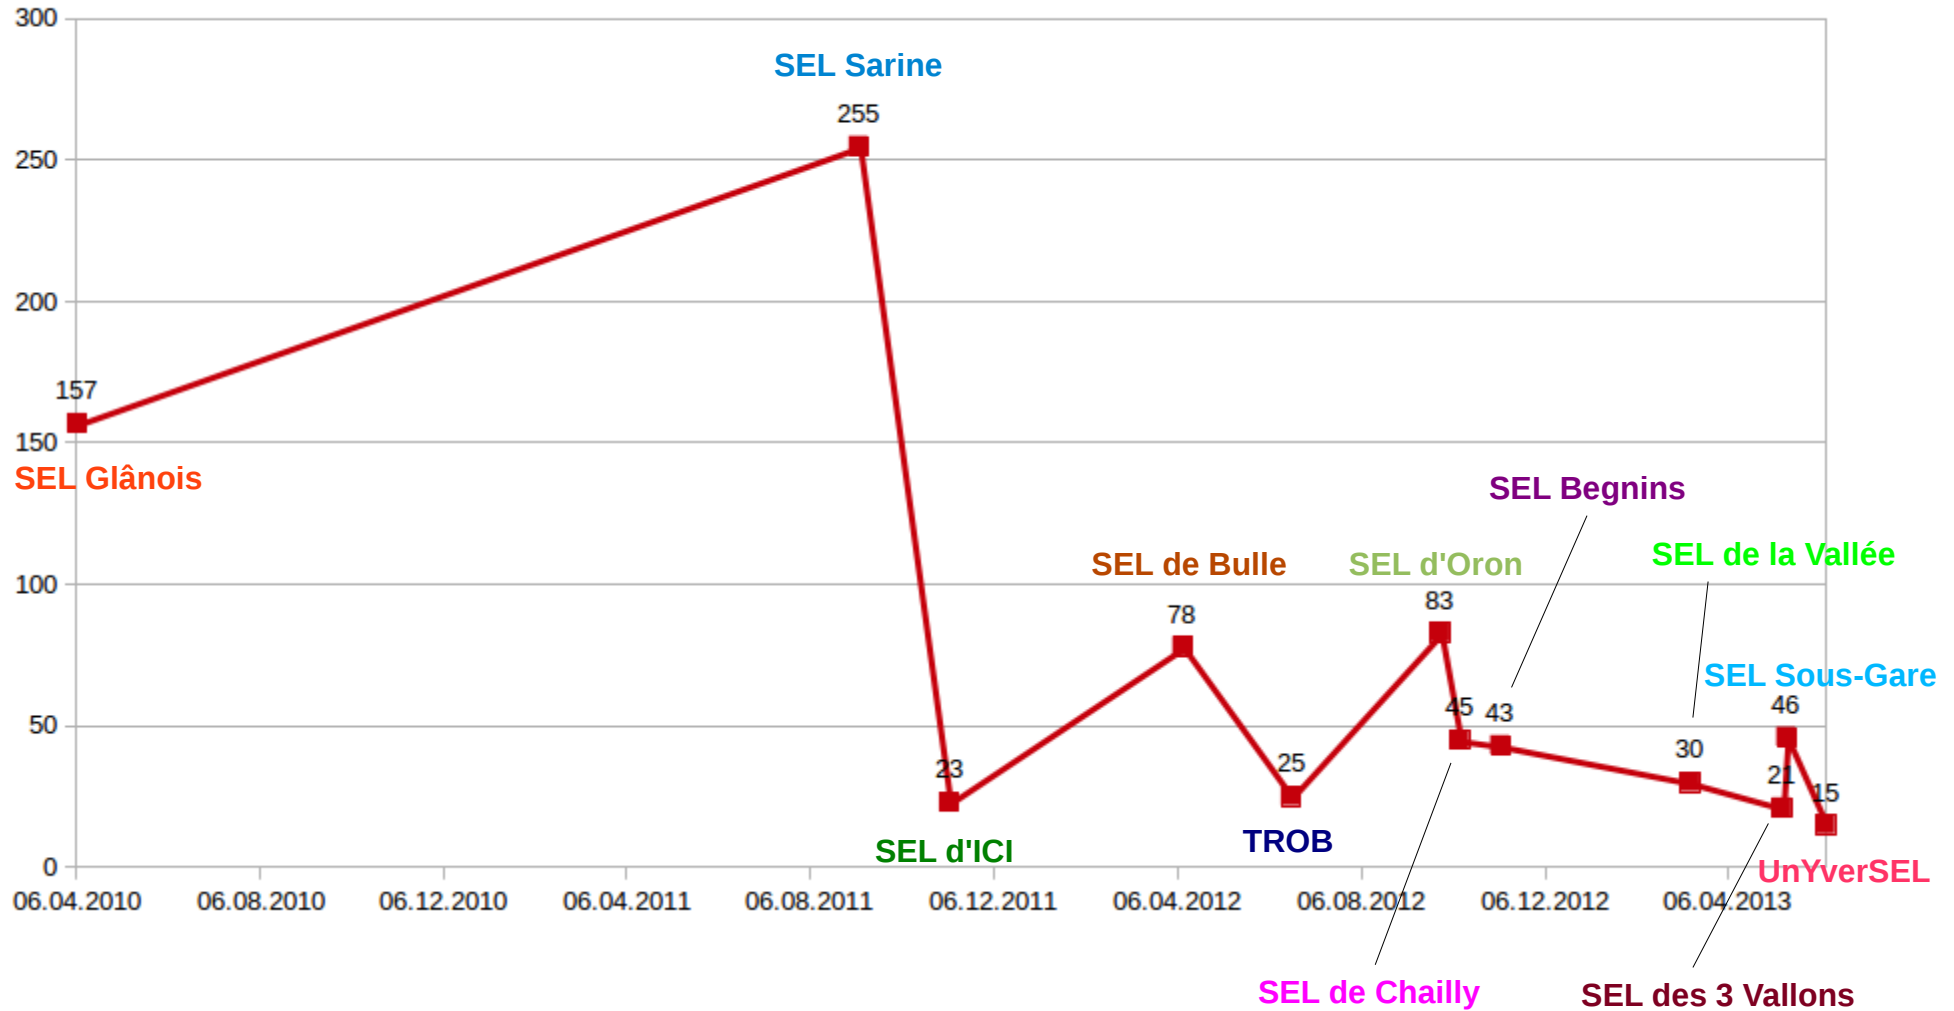

# **Bilan d'activité des SEL et des échanges InterSEL**

**enLien.ch**

**nov. 2012- oct. 2013**

# Début d'activité sur enLien.ch et nombre de membres en nov. 2013

**12 SEL**  
**821 membres au total**