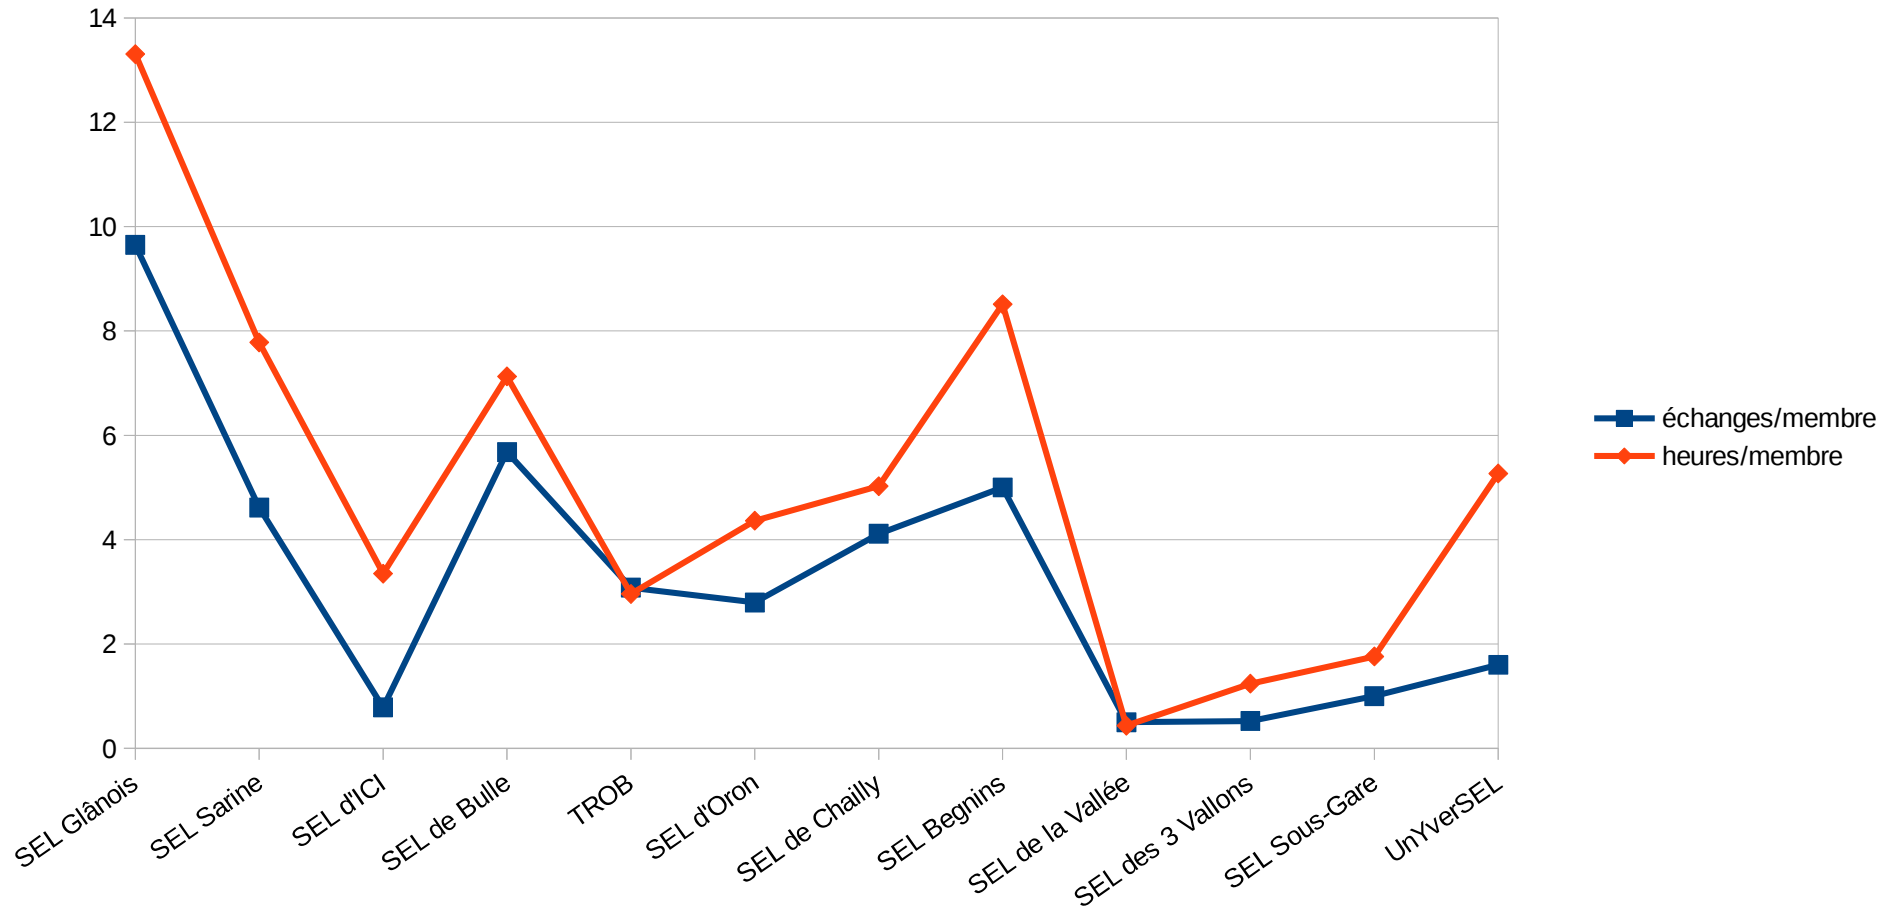

Échanges et heures par membre en 2013

4.8 échanges/membre du site
7.2 heures/membre en moyenne