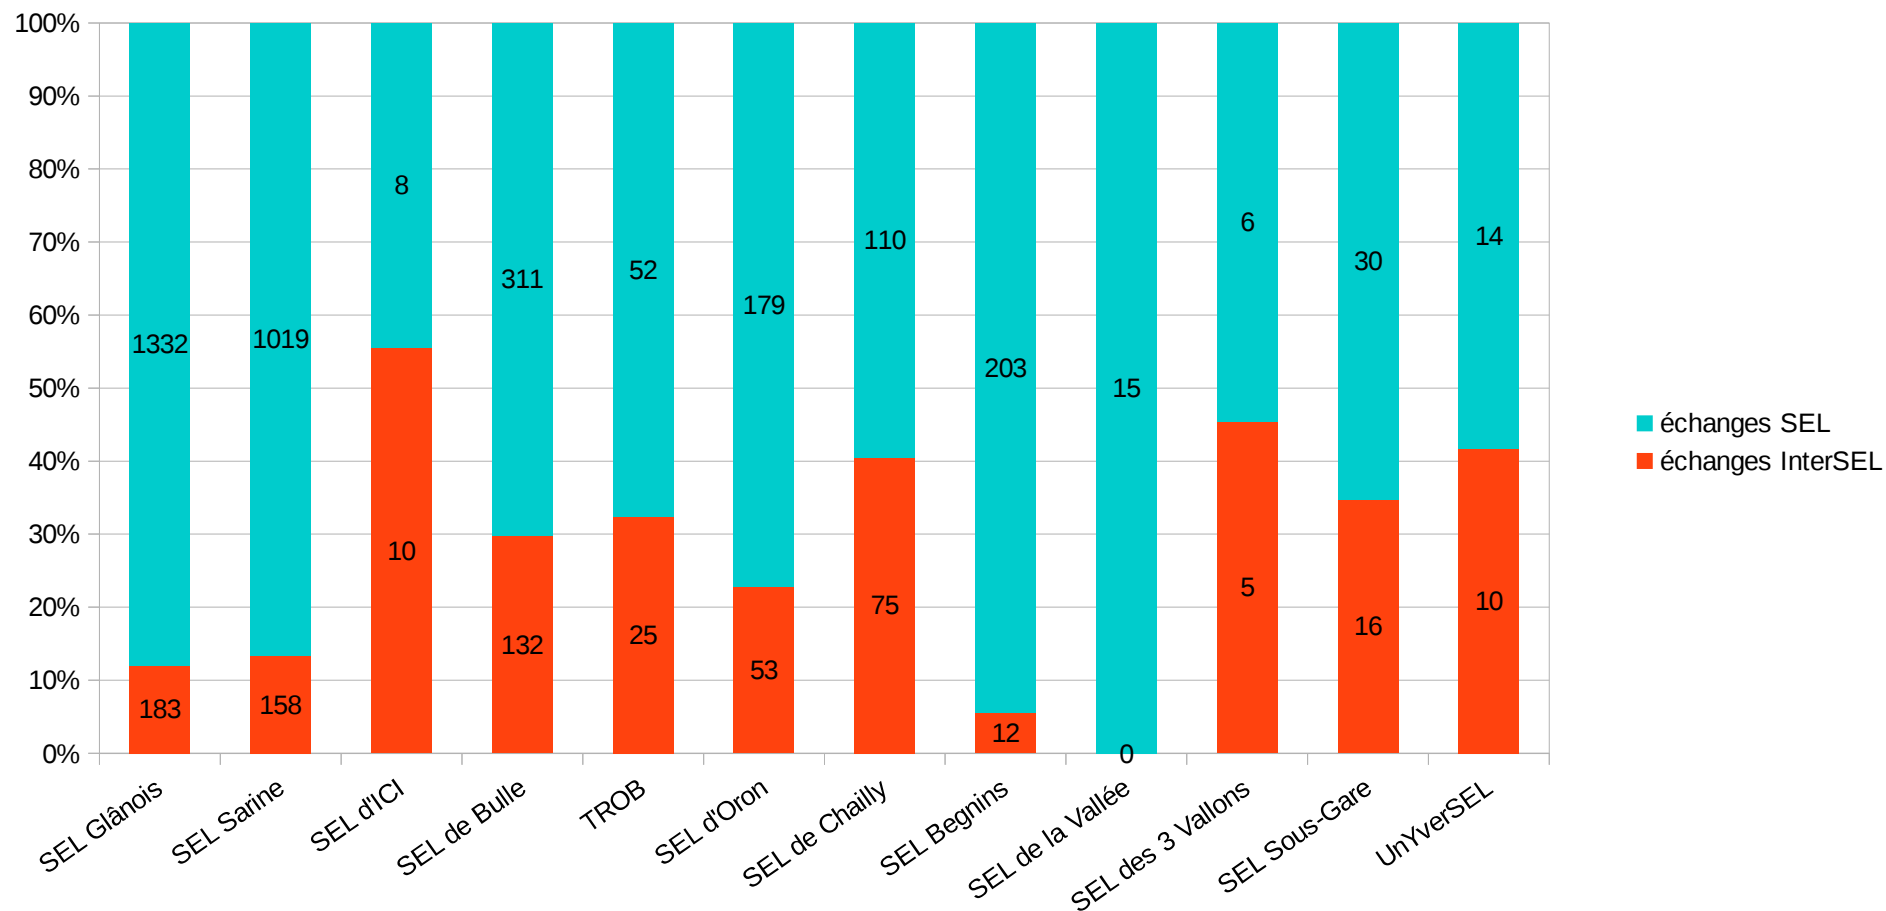

Pourcentage d'échanges InterSEL en nombre

17 % du nombre total d'échanges sur enLien.ch