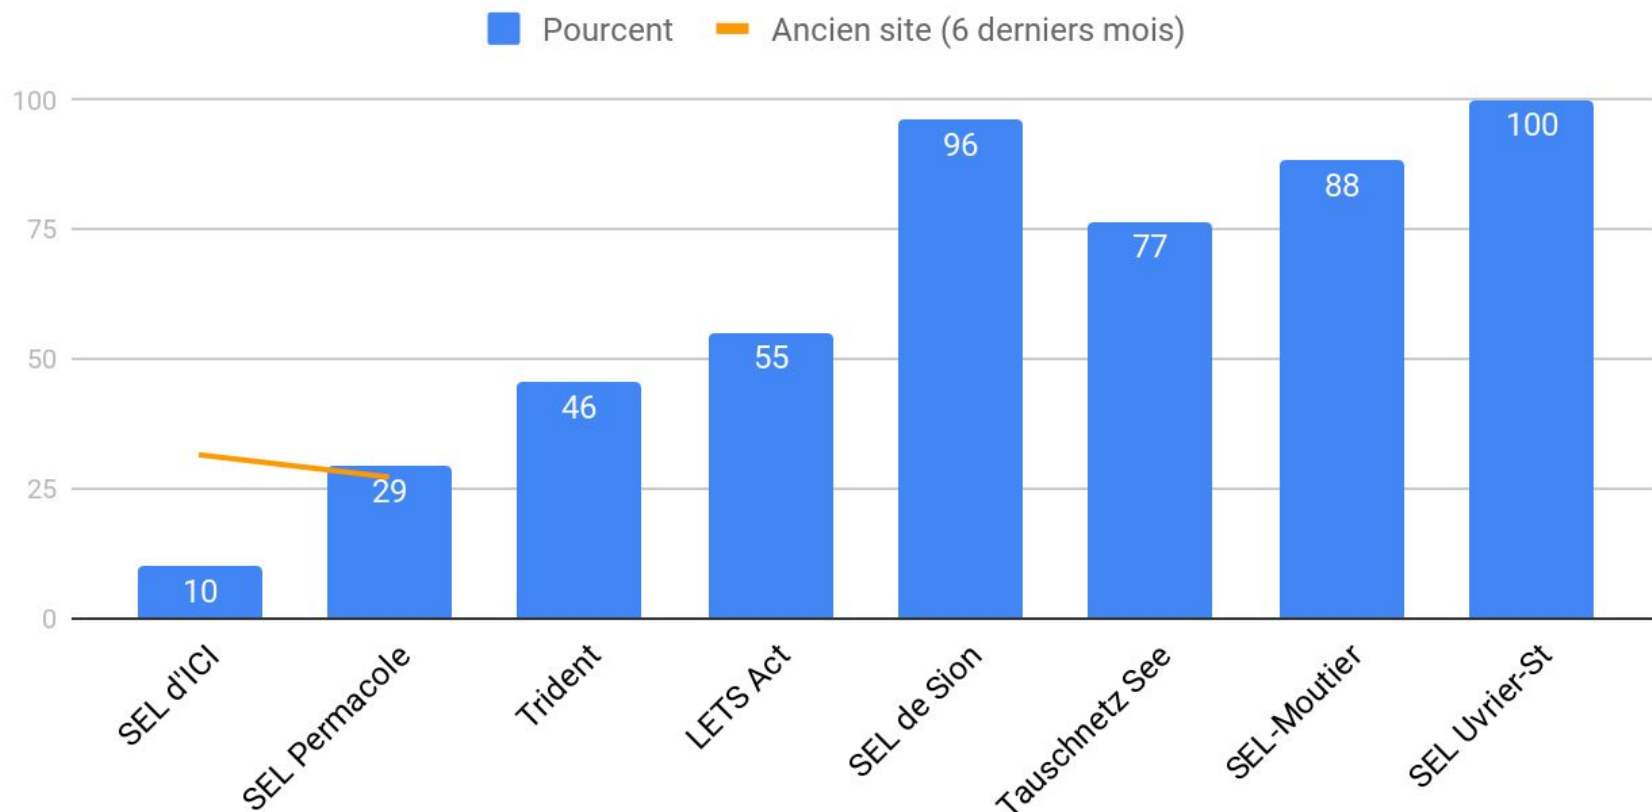

Nombre de membres

Membres (nouveaux et petits SEL)

Nombre d'échanges

Nombre d'échanges nouveaux et petits SEL

Valeur des échanges (en heures)

Valeur des échanges petits et nouveaux SEL (en heures)

Echanges par membre

Echanges par membre petits et nouveaux SEL

Pourcentage d'échanges InterSEL

Pourcentage d'échanges InterSEL (petits et nouveaux SEL)

Pourcentage de membres actifs sur le nouveau site

Pourcent de membres actifs sur le nouveau site (petits et nouveaux SEL)

Compte InterSEL (en heures)

Note:

Tous les autres SEL < 10 h