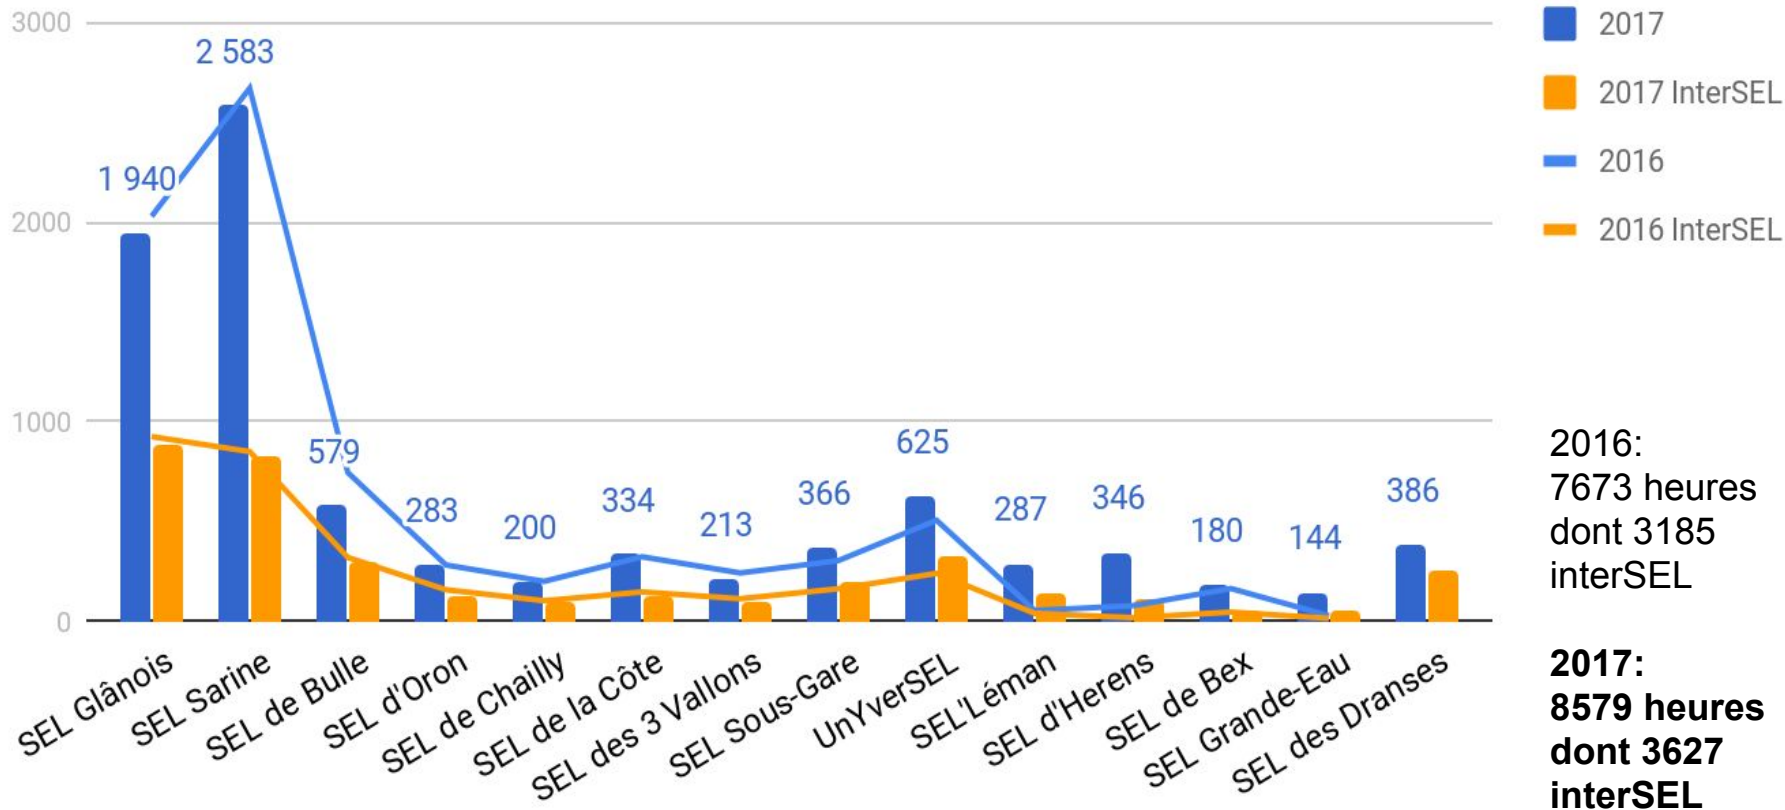

Bilan 2017 du site EnLien.ch

Nouveaux SEL sur EnLien:

1. SEL des Dranses (décembre 2016)
2. Trident Moudonnois (décembre 2016)
3. LETS Act (janvier 2017)
4. SEL de Sion (juillet 2017)
5. Tauschnetz See (septembre 2017)
6. SEL de Moutier (septembre 2017)
7. SEL Uvrier-St Léonard (novembre 2017)

Nombre de membres

Membres (nouveaux et petits SEL)

Nombre d'échanges

Nombre d'échanges nouveaux et petits SEL

Valeur des échanges (en heures)

Valeur des échanges petits et nouveaux SEL (en heures)

Echanges par membre

Echanges par membre petits et nouveaux SEL

Pourcentage d'échanges InterSEL

Pourcentage d'échanges InterSEL (petits et nouveaux SEL)

Pourcentage de membres actifs sur le nouveau site

Pourcent de membres actifs sur le nouveau site (petits et nouveaux SEL)

Compte InterSEL (en heures)

Note:

Tous les autres SEL < 10 h