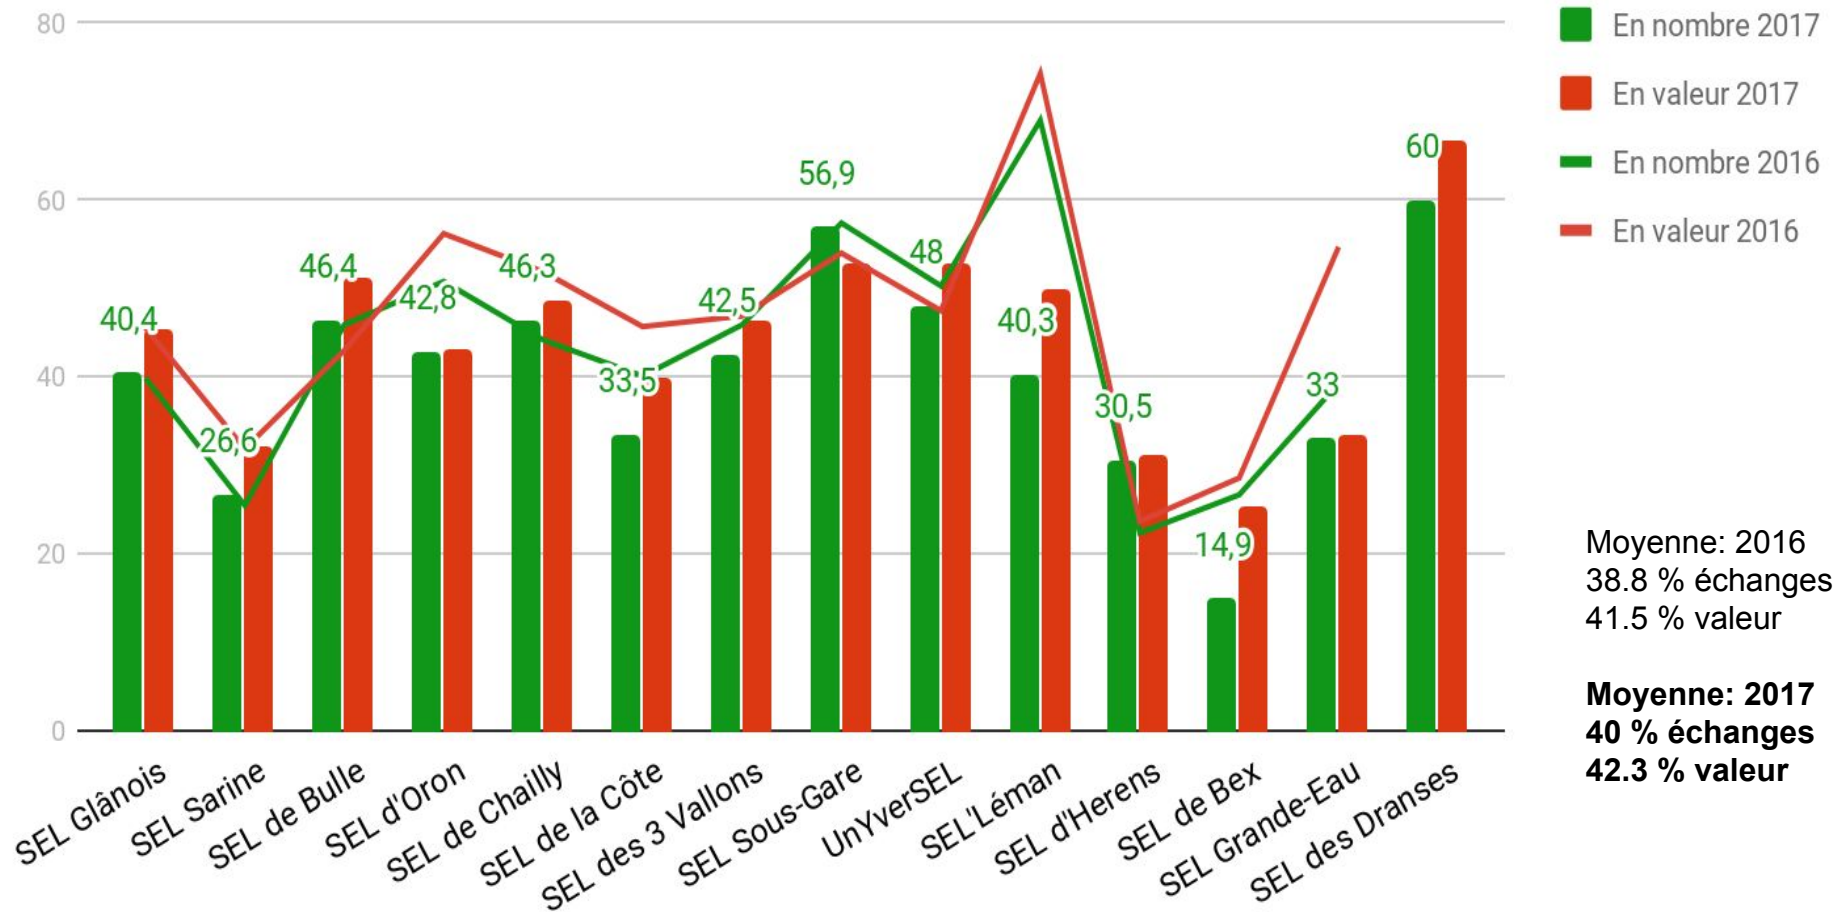

Bilan 2017 du site EnLien.ch

Nouveaux SEL sur EnLien:

1. SEL des Dranses (décembre 2016)
2. Trident Moudonnois (décembre 2016)
3. LETS Act (janvier 2017)
4. SEL de Sion (juillet 2017)
5. Tauschnetz See (septembre 2017)
6. SEL de Moutier (septembre 2017)
7. SEL Uvrier-St Léonard (novembre 2017)

Nombre de membres

Membres (nouveaux et petits SEL)

Nombre d'échanges

Nombre d'échanges nouveaux et petits SEL

Valeur des échanges (en heures)

Valeur des échanges petits et nouveaux SEL (en heures)

Echanges par membre

Echanges par membre petits et nouveaux SEL

Pourcentage d'échanges InterSEL

Pourcentage d'échanges InterSEL (petits et nouveaux SEL)

Pourcentage de membres actifs sur le nouveau site

Pourcent de membres actifs sur le nouveau site (petits et nouveaux SEL)

Compte InterSEL (en heures)

Note:

Tous les autres SEL < 10 h