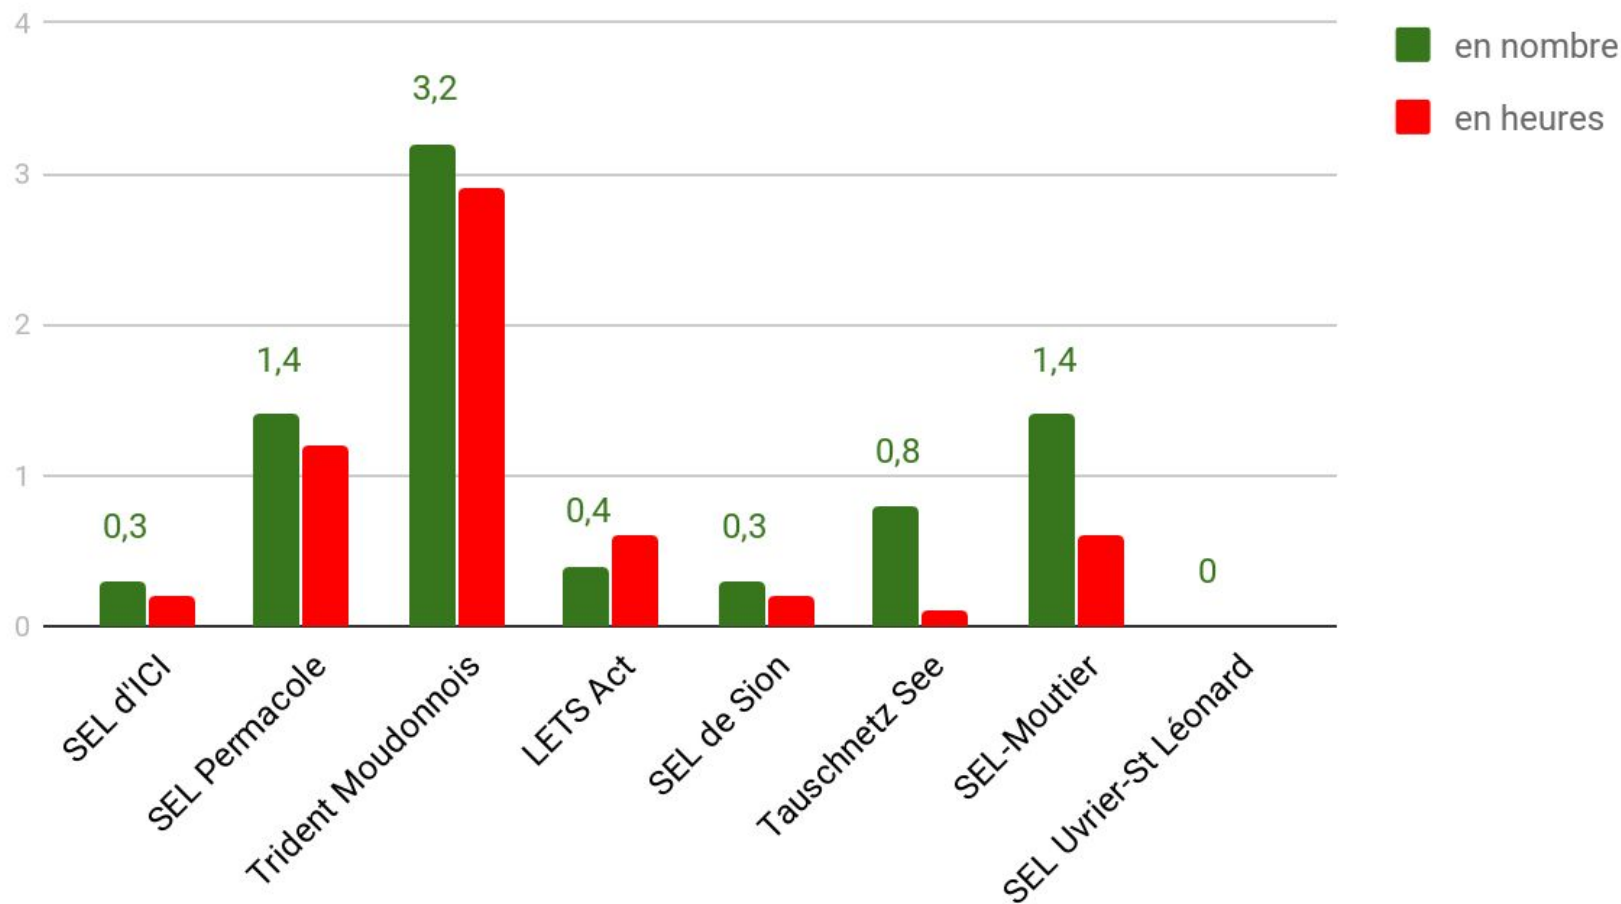

Bilan 2017 du site EnLien.ch

Nouveaux SEL sur EnLien:

1. SEL des Dranses (décembre 2016)
2. Trident Moudonnois (décembre 2016)
3. LETS Act (janvier 2017)
4. SEL de Sion (juillet 2017)
5. Tauschnetz See (septembre 2017)
6. SEL de Moutier (septembre 2017)
7. SEL Uvrier-St Léonard (novembre 2017)

Nombre de membres

Membres (nouveaux et petits SEL)

Nombre d'échanges

Nombre d'échanges nouveaux et petits SEL

Valeur des échanges (en heures)

Valeur des échanges petits et nouveaux SEL (en heures)

Echanges par membre

Echanges par membre petits et nouveaux SEL

Pourcentage d'échanges InterSEL

Pourcentage d'échanges InterSEL (petits et nouveaux SEL)

Pourcentage de membres actifs sur le nouveau site

Pourcent de membres actifs sur le nouveau site (petits et nouveaux SEL)

Compte InterSEL (en heures)

Note:

Tous les autres SEL < 10 h