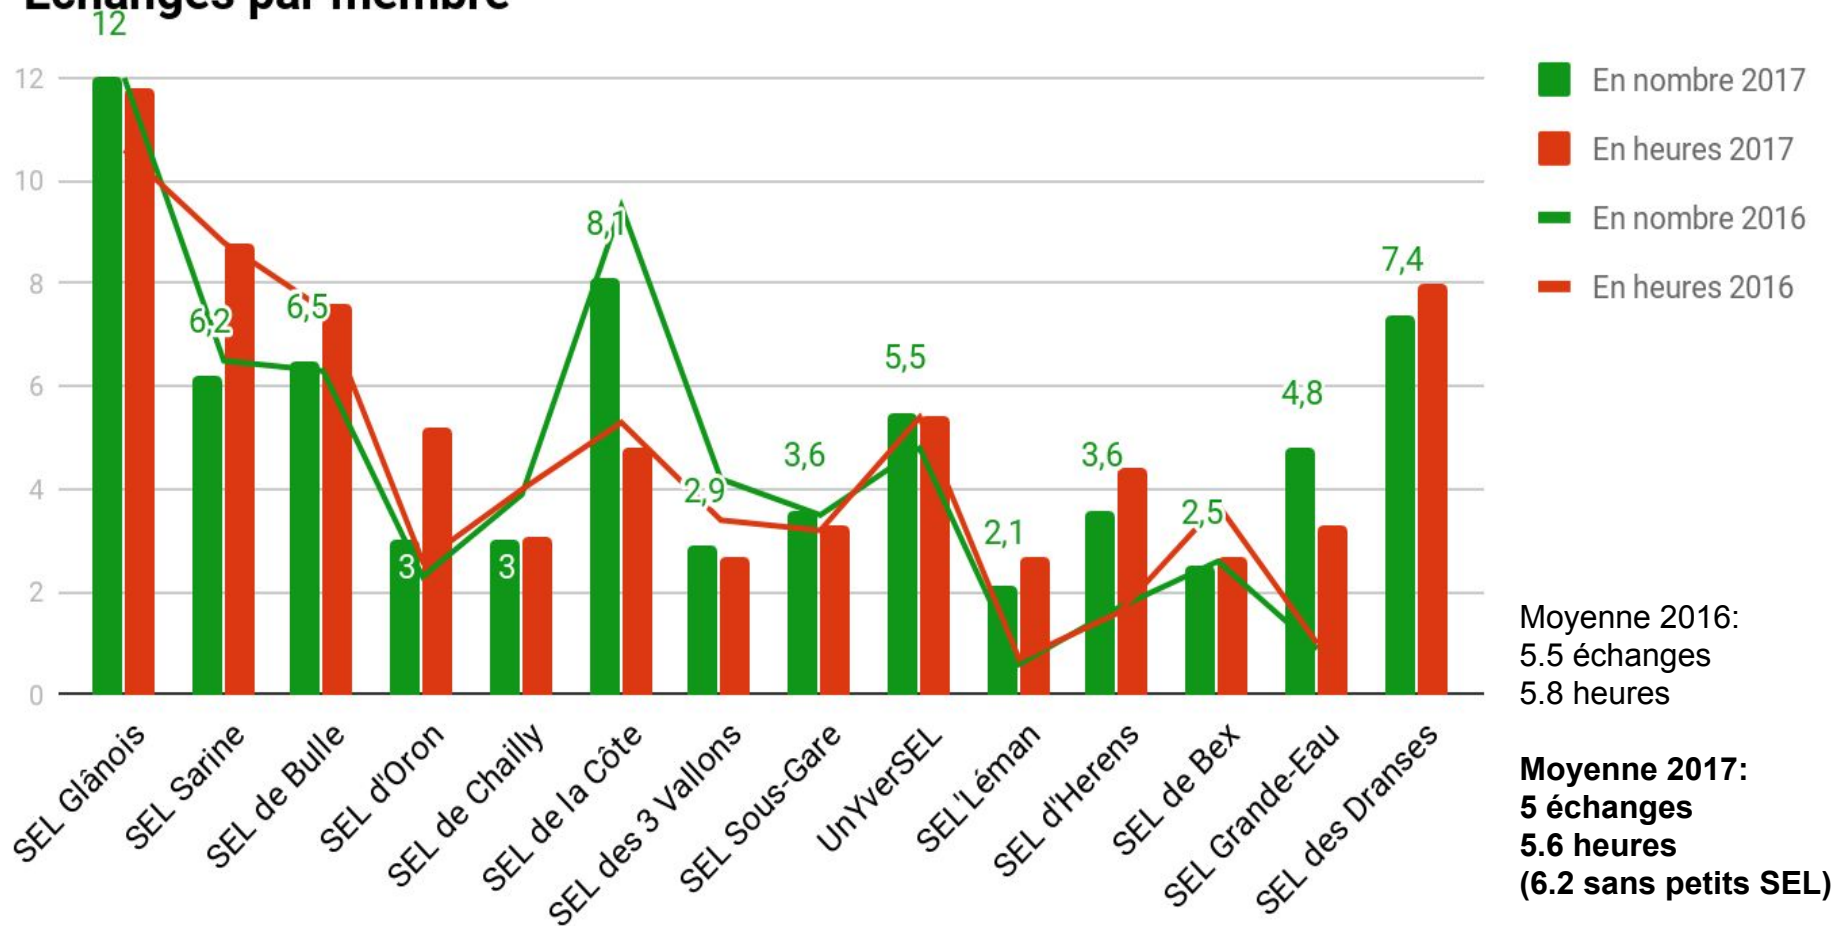

Bilan 2017 du site EnLien.ch

Nouveaux SEL sur EnLien:

1. SEL des Dranses (décembre 2016)
2. Trident Moudonnois (décembre 2016)
3. LETS Act (janvier 2017)
4. SEL de Sion (juillet 2017)
5. Tauschnetz See (septembre 2017)
6. SEL de Moutier (septembre 2017)
7. SEL Uvrier-St Léonard (novembre 2017)

Nombre de membres

Membres (nouveaux et petits SEL)

Nombre d'échanges

Nombre d'échanges nouveaux et petits SEL

Valeur des échanges (en heures)

Valeur des échanges petits et nouveaux SEL (en heures)

Echanges par membre

Echanges par membre petits et nouveaux SEL

Pourcentage d'échanges InterSEL

Pourcentage d'échanges InterSEL (petits et nouveaux SEL)

Pourcentage de membres actifs sur le nouveau site

Pourcent de membres actifs sur le nouveau site (petits et nouveaux SEL)

Compte InterSEL (en heures)

Note:

Tous les autres SEL < 10 h