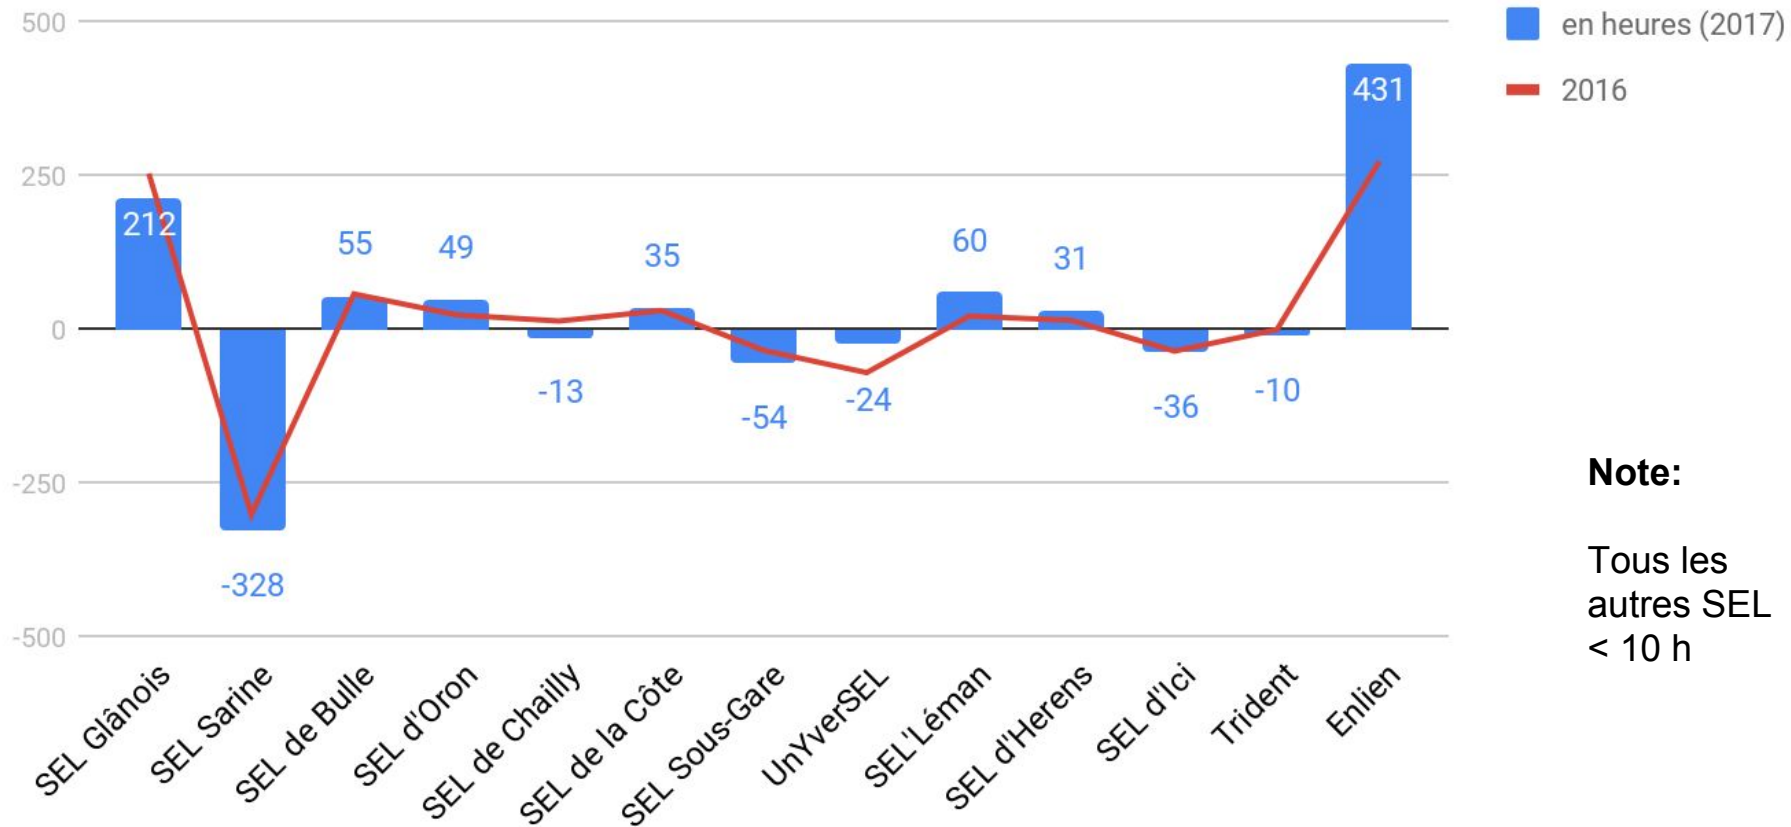

Nombre de membres

Membres (nouveaux et petits SEL)

Nombre d'échanges

Nombre d'échanges nouveaux et petits SEL

Valeur des échanges (en heures)

Valeur des échanges petits et nouveaux SEL (en heures)

Echanges par membre

Echanges par membre petits et nouveaux SEL

Pourcentage d'échanges InterSEL

Pourcentage d'échanges InterSEL (petits et nouveaux SEL)

Pourcentage de membres actifs sur le nouveau site

Pourcent de membres actifs sur le nouveau site (petits et nouveaux SEL)

Compte InterSEL (en heures)

Note:

Tous les autres SEL < 10 h