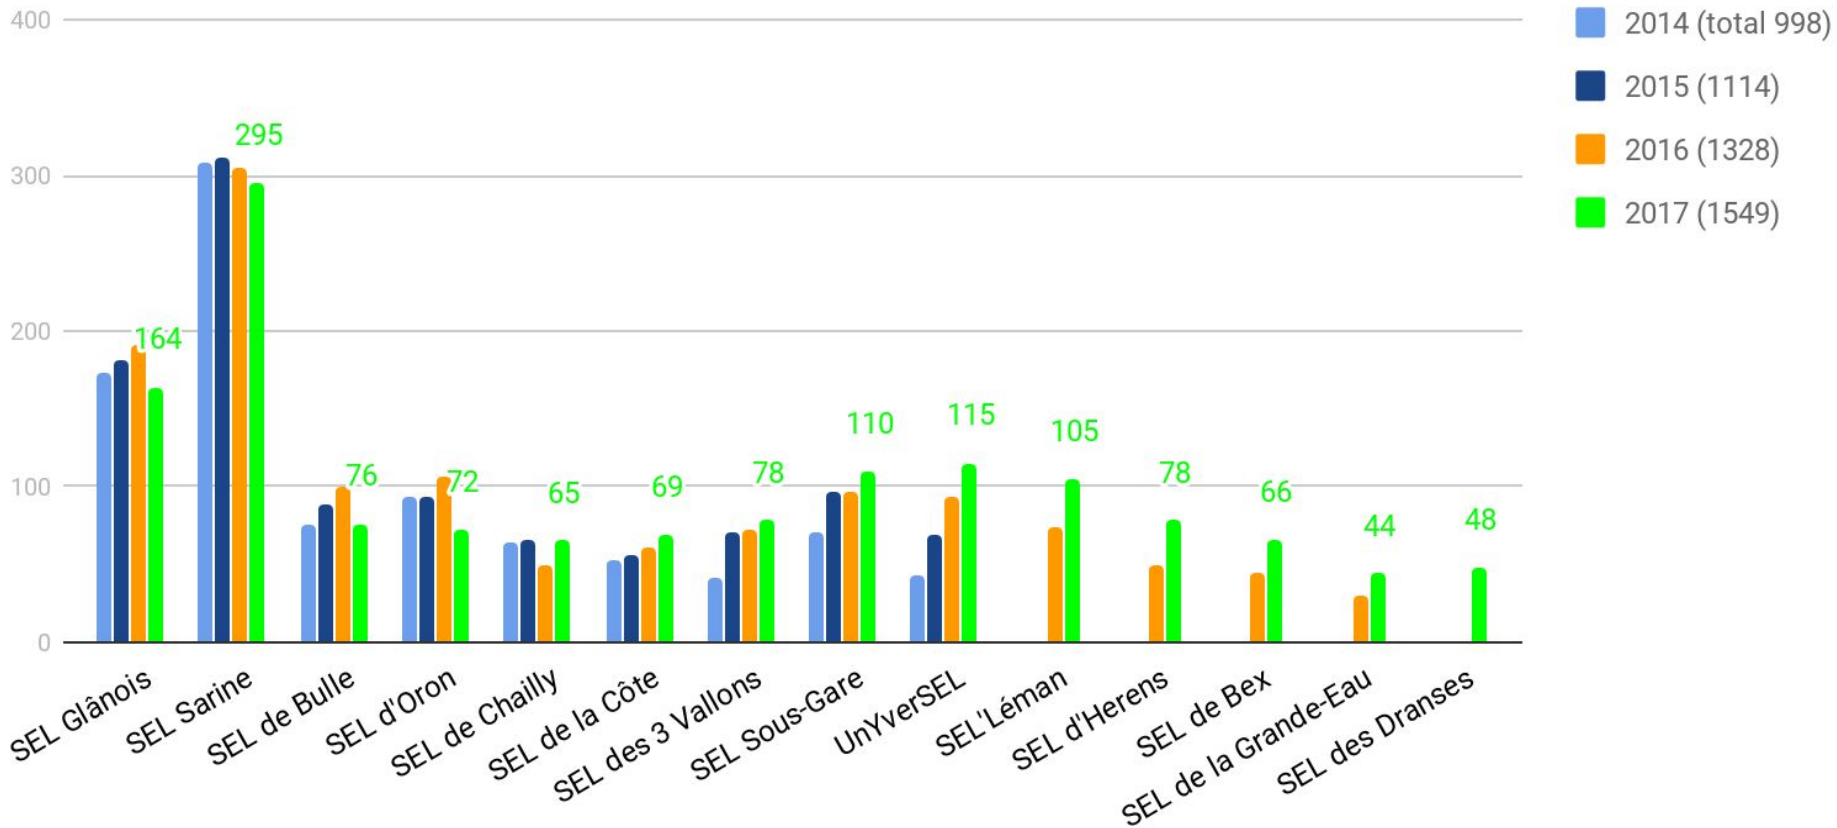

Bilan 2017 du site EnLien.ch

Nouveaux SEL sur EnLien:

1. SEL des Dranses (décembre 2016)
2. Trident Moudonnois (décembre 2016)
3. LETS Act (janvier 2017)
4. SEL de Sion (juillet 2017)
5. Tauschnetz See (septembre 2017)
6. SEL de Moutier (septembre 2017)
7. SEL Uvrier-St Léonard (novembre 2017)

Nombre de membres

Membres (nouveaux et petits SEL)

Nombre d'échanges

Nombre d'échanges nouveaux et petits SEL

Valeur des échanges (en heures)

Valeur des échanges petits et nouveaux SEL (en heures)

Echanges par membre

Echanges par membre petits et nouveaux SEL

Pourcentage d'échanges InterSEL

Pourcentage d'échanges InterSEL (petits et nouveaux SEL)

Pourcentage de membres actifs sur le nouveau site

Pourcent de membres actifs sur le nouveau site (petits et nouveaux SEL)

Compte InterSEL (en heures)

Note:

Tous les autres SEL < 10 h