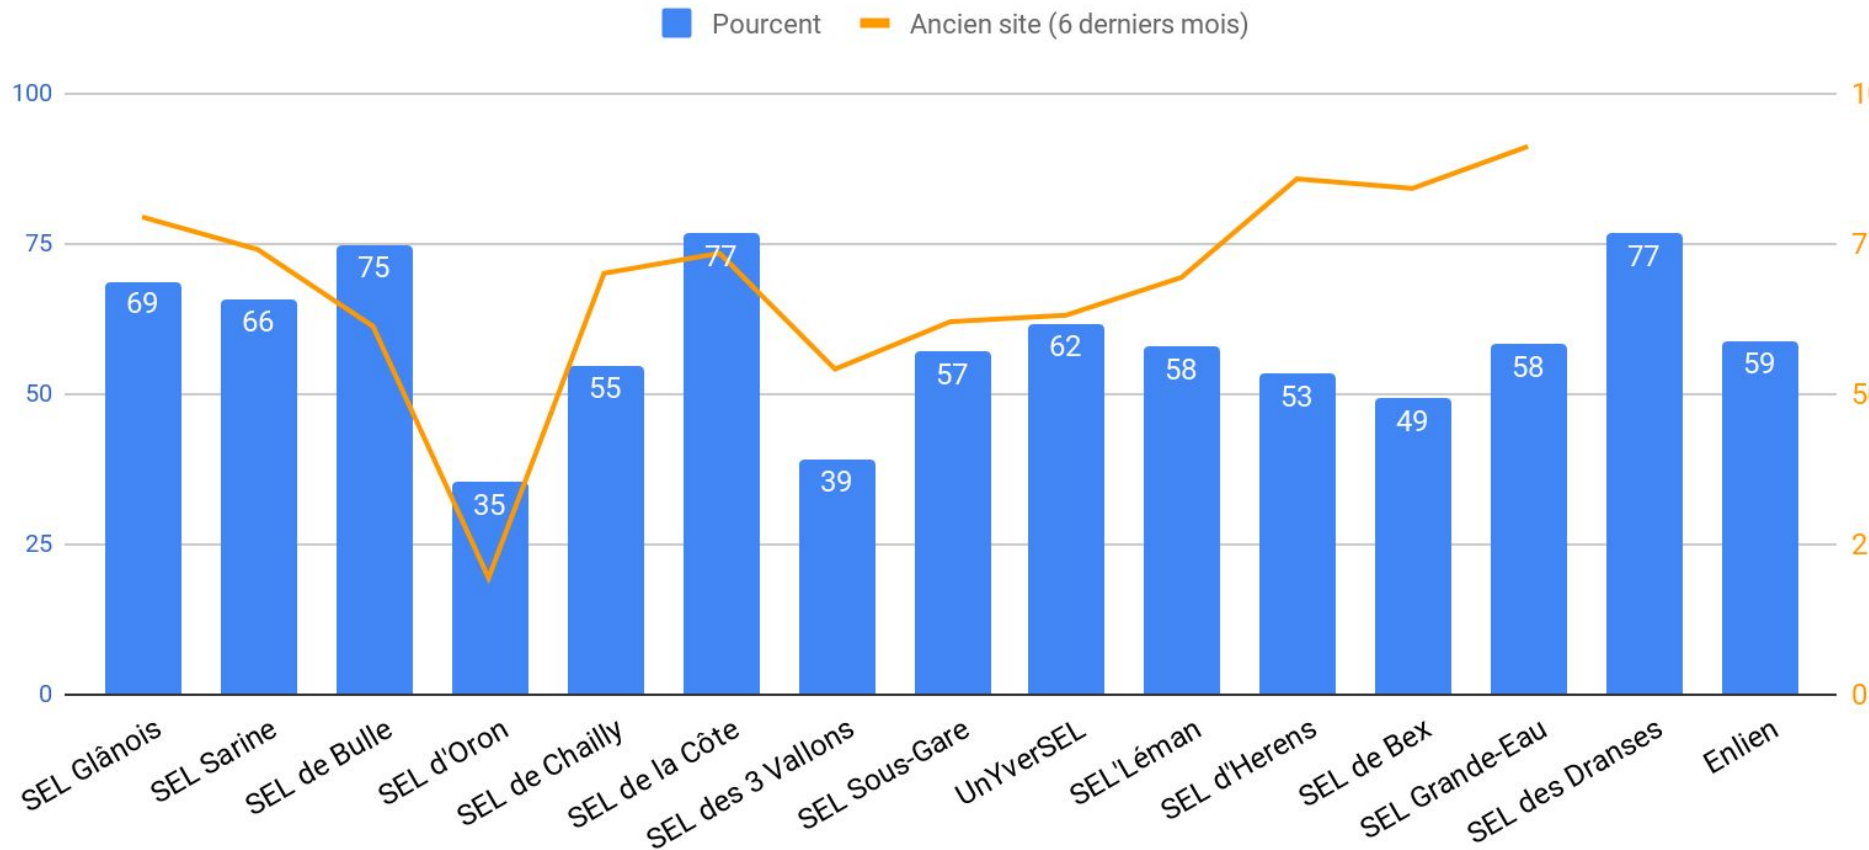

Nombre de membres

Membres (nouveaux et petits SEL)

Nombre d'échanges

Nombre d'échanges nouveaux et petits SEL

Valeur des échanges (en heures)

Valeur des échanges petits et nouveaux SEL (en heures)

Echanges par membre

Echanges par membre petits et nouveaux SEL

Pourcentage d'échanges InterSEL

Pourcentage d'échanges InterSEL (petits et nouveaux SEL)

Pourcentage de membres actifs sur le nouveau site

Pourcent de membres actifs sur le nouveau site (petits et nouveaux SEL)

Compte InterSEL (en heures)

Note:

Tous les autres SEL < 10 h