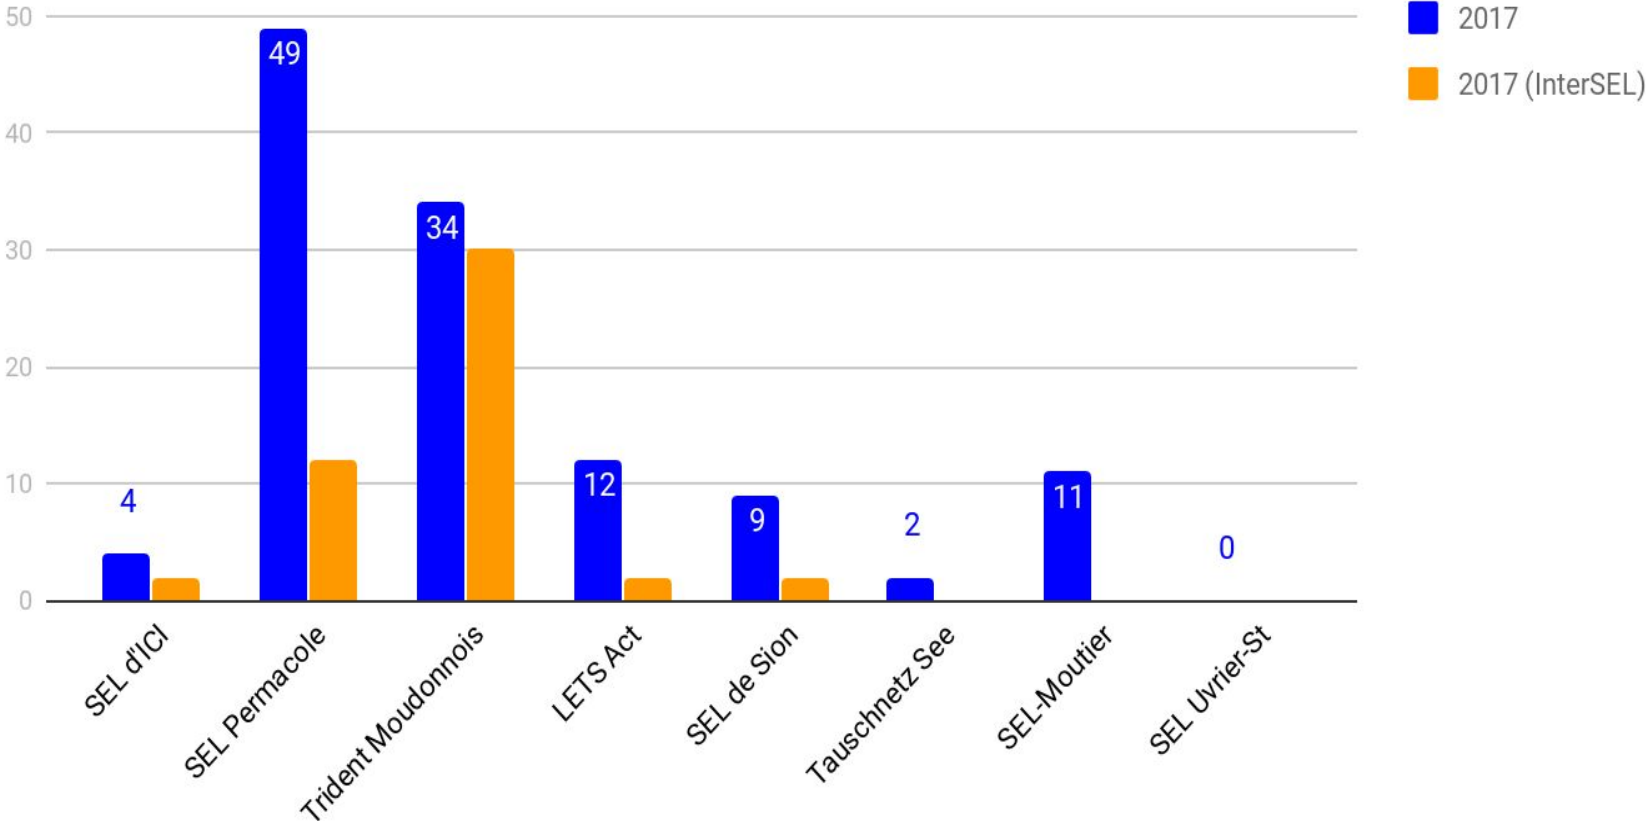

Bilan 2017 du site EnLien.ch

Nouveaux SEL sur EnLien:

1. SEL des Dranses (décembre 2016)
2. Trident Moudonnois (décembre 2016)
3. LETS Act (janvier 2017)
4. SEL de Sion (juillet 2017)
5. Tauschnetz See (septembre 2017)
6. SEL de Moutier (septembre 2017)
7. SEL Uvrier-St Léonard (novembre 2017)

Nombre de membres

Membres (nouveaux et petits SEL)

Nombre d'échanges

Nombre d'échanges nouveaux et petits SEL

Valeur des échanges (en heures)

Valeur des échanges petits et nouveaux SEL (en heures)

Echanges par membre

Echanges par membre petits et nouveaux SEL

Pourcentage d'échanges InterSEL

Pourcentage d'échanges InterSEL (petits et nouveaux SEL)

Pourcentage de membres actifs sur le nouveau site

Pourcent de membres actifs sur le nouveau site (petits et nouveaux SEL)

Compte InterSEL (en heures)

Note:

Tous les autres SEL < 10 h