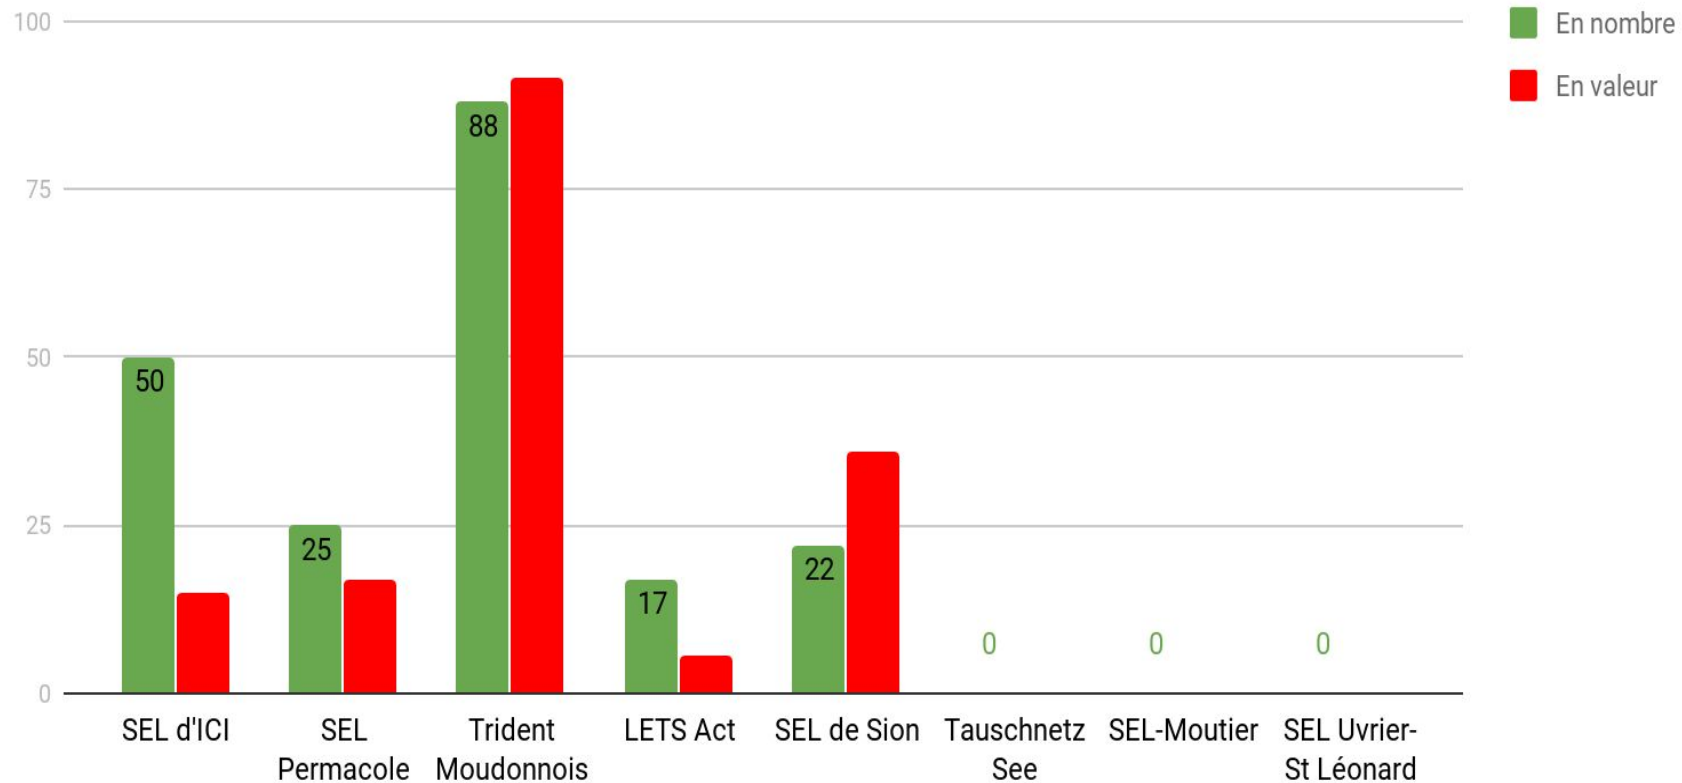

Bilan 2017 du site EnLien.ch

Nouveaux SEL sur EnLien:

1. SEL des Dranses (décembre 2016)
2. Trident Moudonnois (décembre 2016)
3. LETS Act (janvier 2017)
4. SEL de Sion (juillet 2017)
5. Tauschnetz See (septembre 2017)
6. SEL de Moutier (septembre 2017)
7. SEL Uvrier-St Léonard (novembre 2017)

Nombre de membres

Membres (nouveaux et petits SEL)

Nombre d'échanges

Nombre d'échanges nouveaux et petits SEL

Valeur des échanges (en heures)

Valeur des échanges petits et nouveaux SEL (en heures)

Echanges par membre

Echanges par membre petits et nouveaux SEL

Pourcentage d'échanges InterSEL

Pourcentage d'échanges InterSEL (petits et nouveaux SEL)

Pourcentage de membres actifs sur le nouveau site

Pourcent de membres actifs sur le nouveau site (petits et nouveaux SEL)

Compte InterSEL (en heures)

Note:

Tous les autres SEL < 10 h