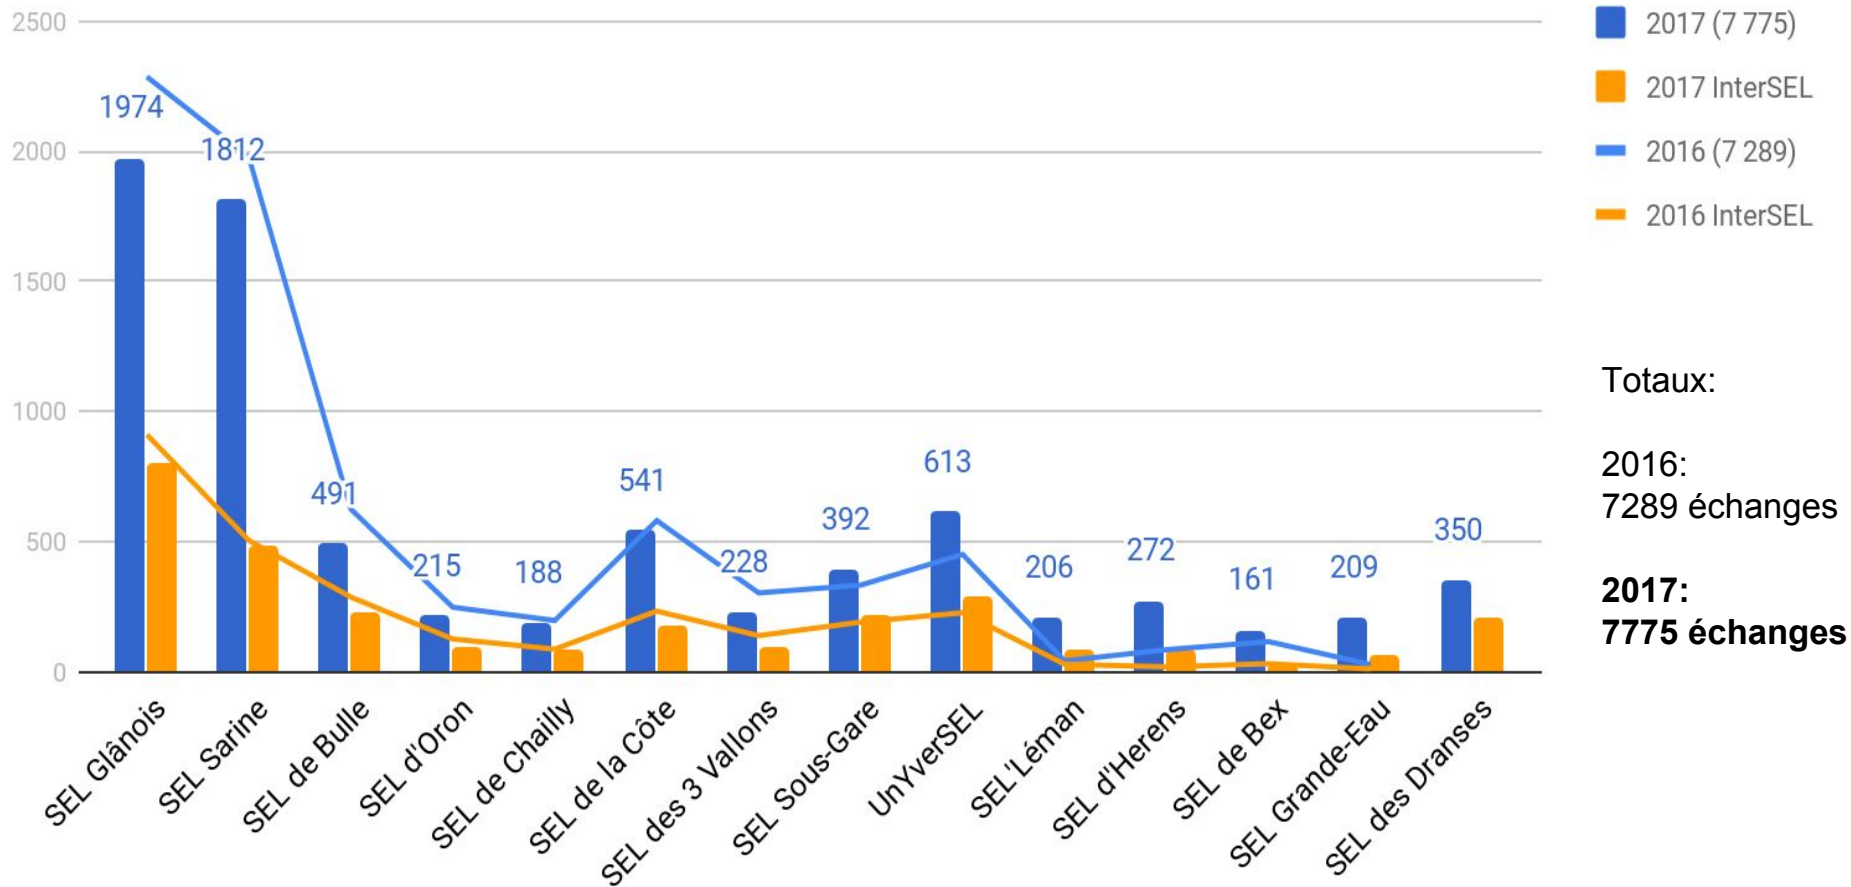

Bilan 2017 du site EnLien.ch

Nouveaux SEL sur EnLien:

1. SEL des Dranses (décembre 2016)
2. Trident Moudonnois (décembre 2016)
3. LETS Act (janvier 2017)
4. SEL de Sion (juillet 2017)
5. Tauschnetz See (septembre 2017)
6. SEL de Moutier (septembre 2017)
7. SEL Uvrier-St Léonard (novembre 2017)

Nombre de membres

Membres (nouveaux et petits SEL)

Nombre d'échanges

Nombre d'échanges nouveaux et petits SEL

Valeur des échanges (en heures)

Valeur des échanges petits et nouveaux SEL (en heures)

Echanges par membre

Compte InterSEL (en heures)

Note:

Tous les autres SEL < 10 h