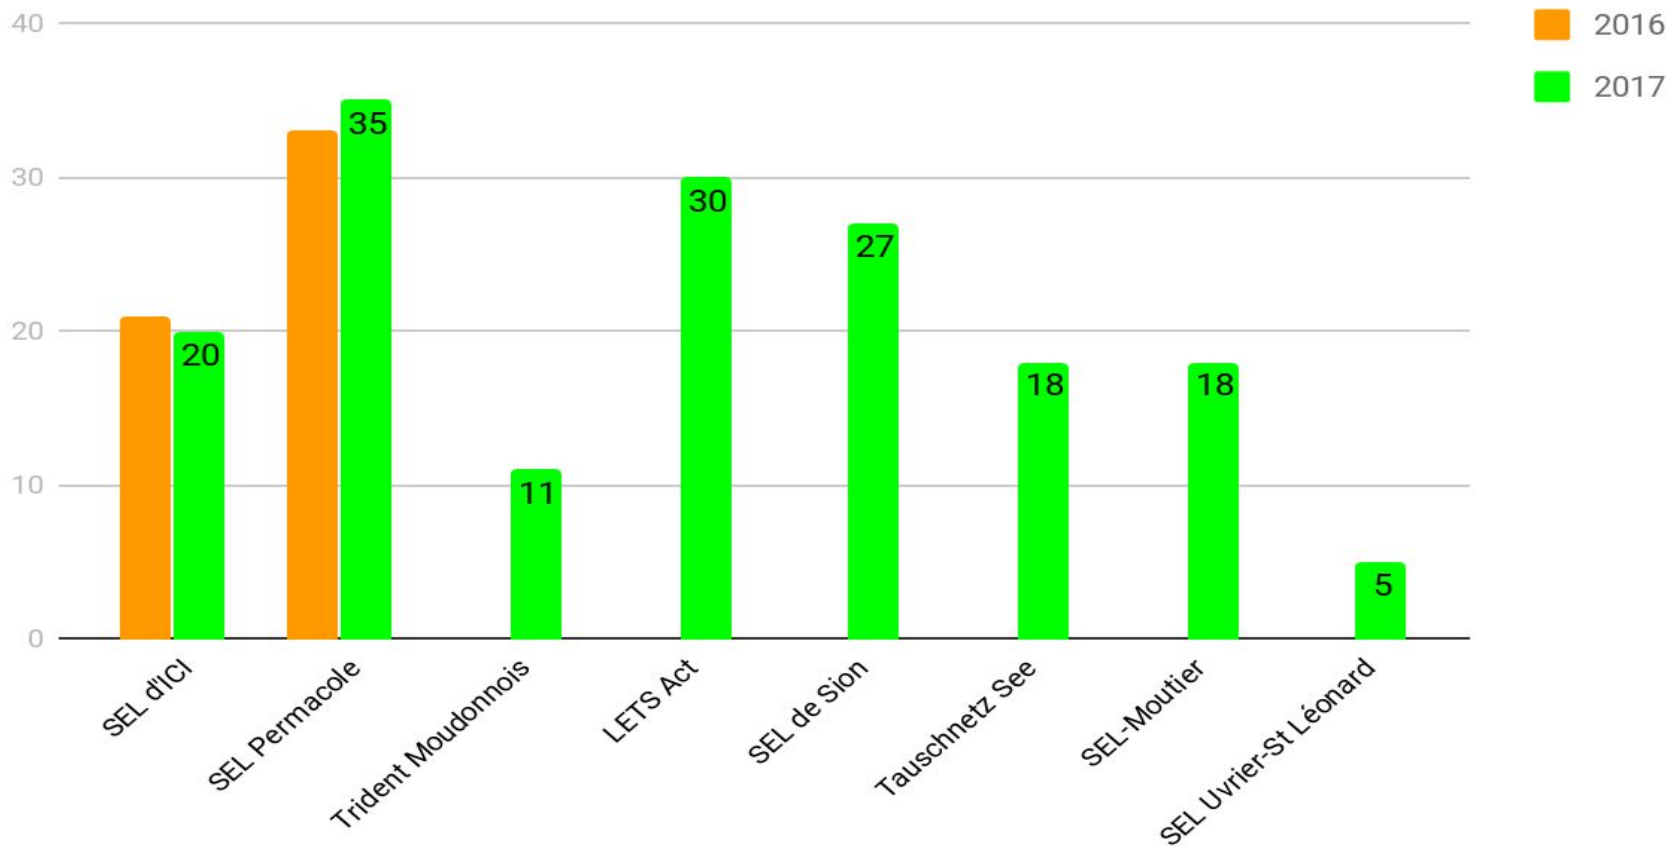

Bilan 2017 du site EnLien.ch

Nouveaux SEL sur EnLien:

1. SEL des Dranses (décembre 2016)
2. Trident Moudonnois (décembre 2016)
3. LETS Act (janvier 2017)
4. SEL de Sion (juillet 2017)
5. Tauschnetz See (septembre 2017)
6. SEL de Moutier (septembre 2017)
7. SEL Uvrier-St Léonard (novembre 2017)

Nombre de membres

Membres (nouveaux et petits SEL)

Nombre d'échanges

Nombre d'échanges nouveaux et petits SEL

Valeur des échanges (en heures)

Valeur des échanges petits et nouveaux SEL (en heures)

Echanges par membre

Echanges par membre petits et nouveaux SEL

Pourcentage d'échanges InterSEL

Pourcentage d'échanges InterSEL (petits et nouveaux SEL)

Pourcentage de membres actifs sur le nouveau site

Pourcent de membres actifs sur le nouveau site (petits et nouveaux SEL)

Compte InterSEL (en heures)

Note:

Tous les autres SEL < 10 h