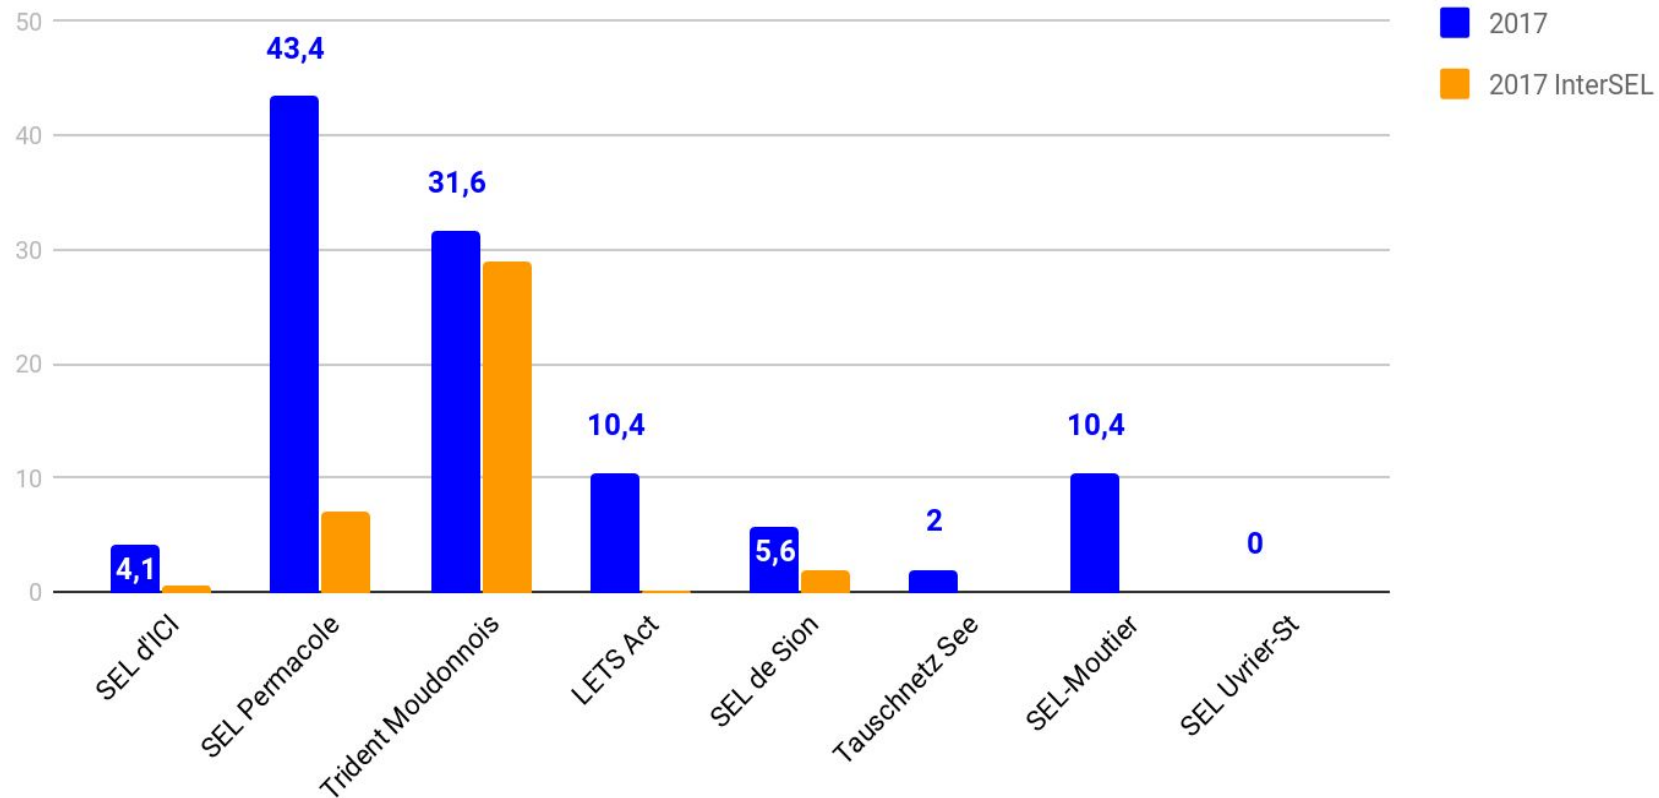

Nombre de membres

Membres (nouveaux et petits SEL)

Nombre d'échanges

Nombre d'échanges nouveaux et petits SEL

Valeur des échanges (en heures)

Valeur des échanges petits et nouveaux SEL (en heures)

Echanges par membre

Echanges par membre petits et nouveaux SEL

Pourcentage d'échanges InterSEL

Pourcentage d'échanges InterSEL (petits et nouveaux SEL)

Pourcentage de membres actifs sur le nouveau site

Pourcent de membres actifs sur le nouveau site (petits et nouveaux SEL)

Compte InterSEL (en heures)

Note:

Tous les autres SEL < 10 h