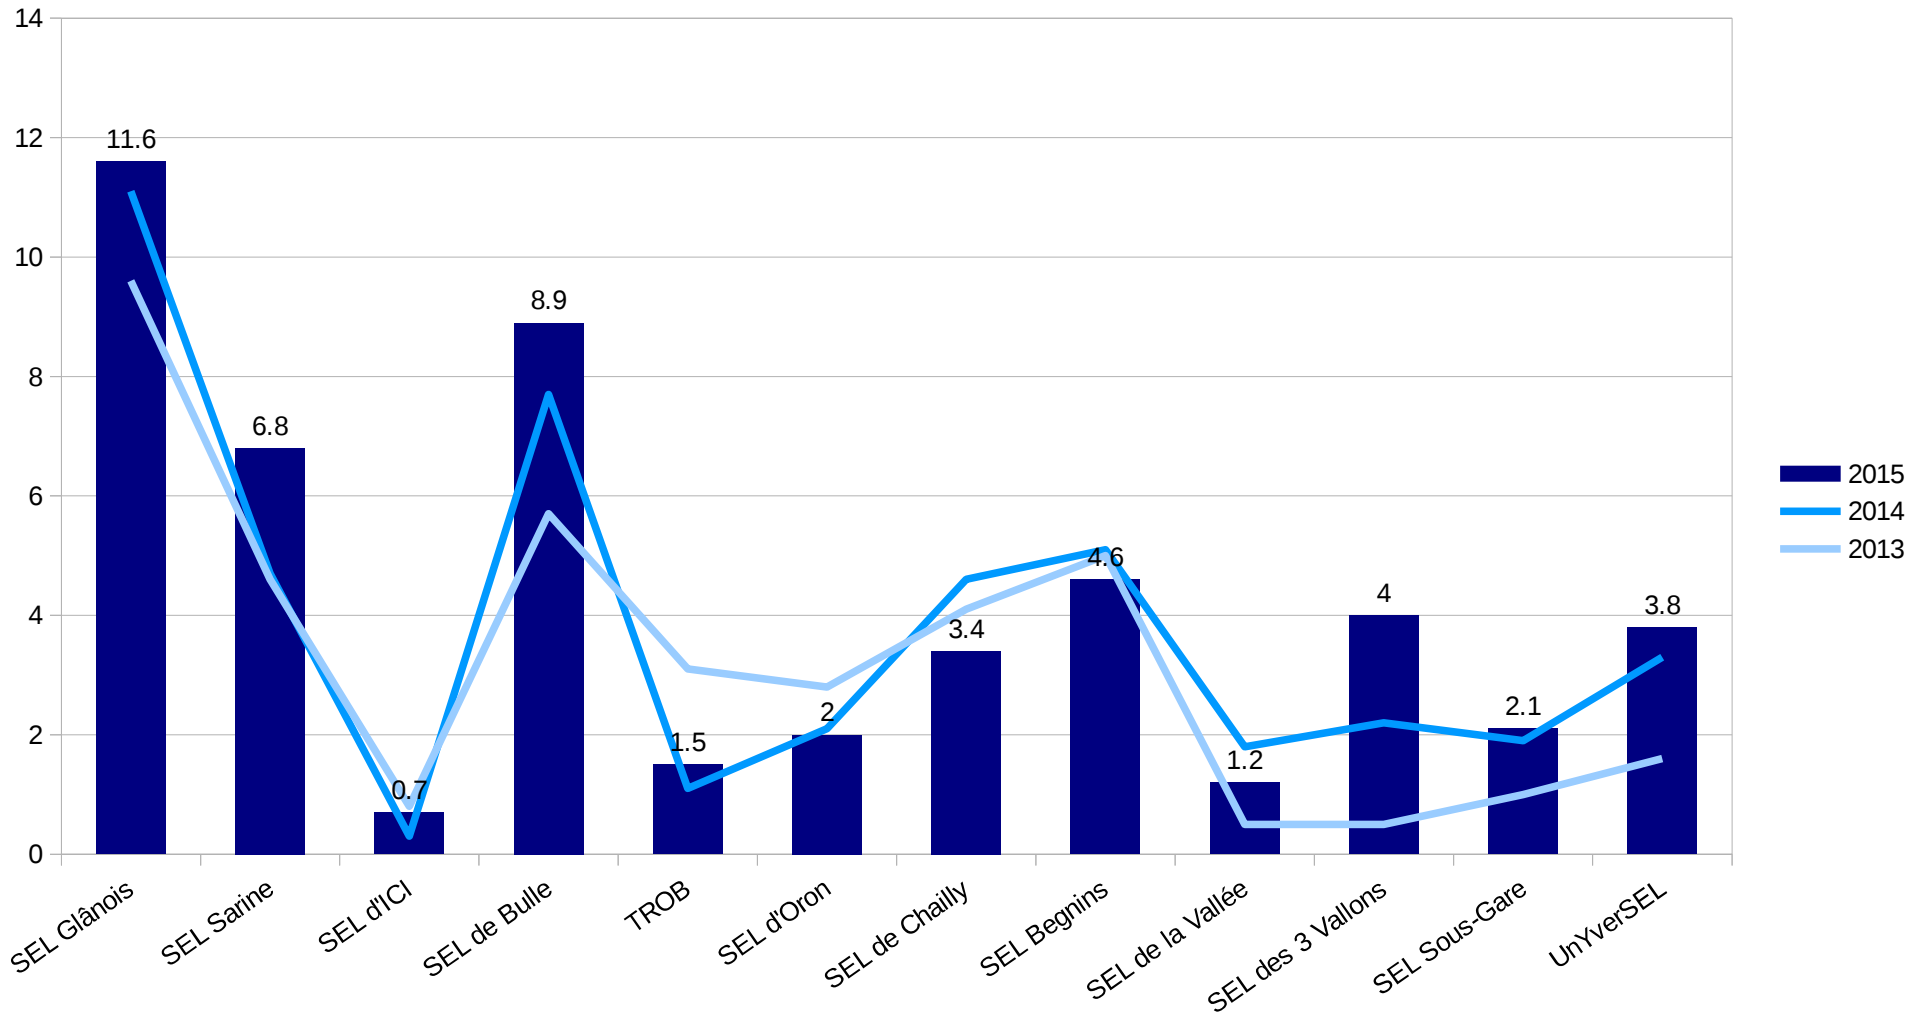

Bilan d'activité des SEL et des échanges InterSEL

enLien.ch

nov. 2014 - oct. 2015

Nombre de membres

12 SEL, dont 9 actifs, 1114 membres sur le site en 2015

998 membres en 2014

821 membres en 2013

Échanges par membre

5.8 échanges/membre du site en 2015

5.2 échanges/membre du site en 2014

4.8 échanges/membre du site en 2013

Heures par membre

7.1 heures/membre du site en 2015

6.3 heures/membre du site en 2014

7.2 heures/membre du site en 2013

Nombre d'échanges

6500 échanges en 2015, dont 1900 sont InterSEL

5200 échanges en 2014, dont 1000 InterSEL

4000 échanges en 2013, dont 680 InterSEL

Pourcentage échanges InterSEL

29 % des échanges 2015 sont InterSEL

19 % des échanges 2014 sont InterSEL

17 % des échanges 2013 sont InterSEL

Heures échangées

7900 heures échangées en 2015, dont 2700 sont InterSEL
 6300 heures échangées en 2014, dont 1300 InterSEL
 6000 heures en 2013, dont 1200 InterSEL