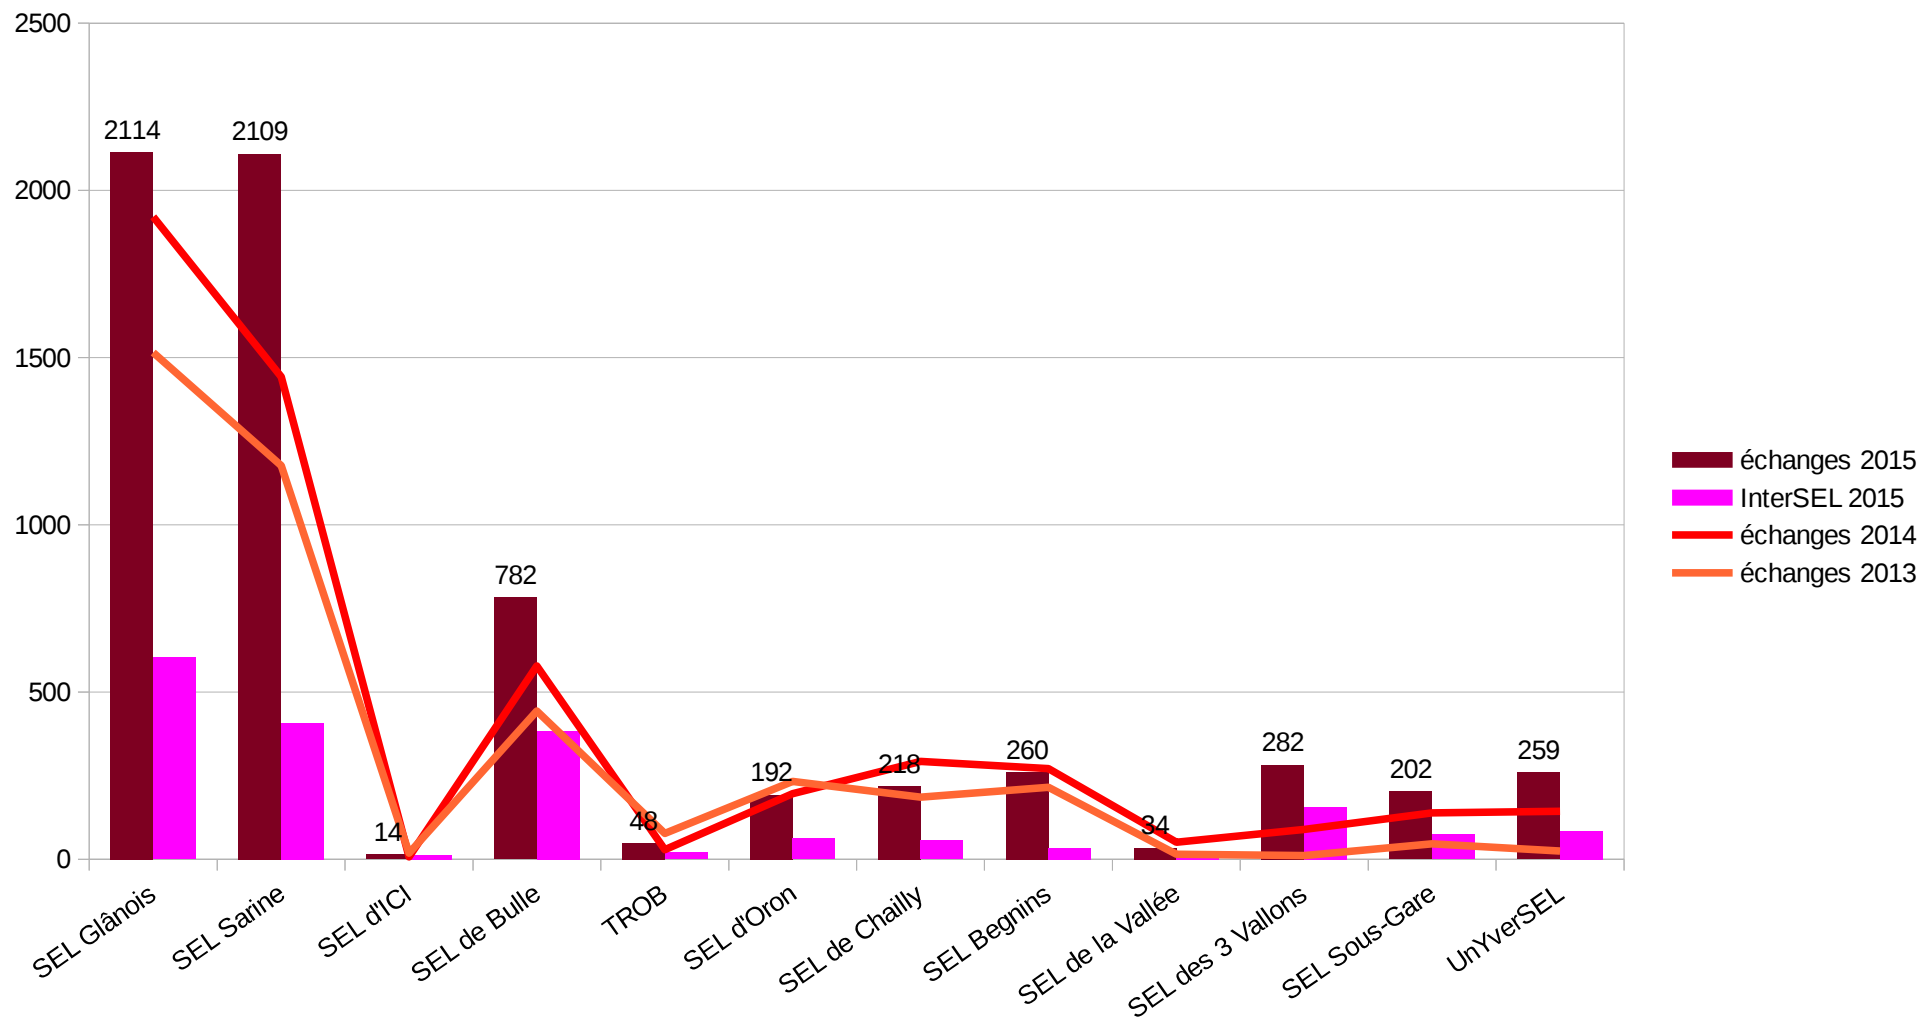

Bilan d'activité des SEL et des échanges InterSEL

enLien.ch

nov. 2014 - oct. 2015

Nombre de membres

12 SEL, dont 9 actifs, 1114 membres sur le site en 2015

998 membres en 2014

821 membres en 2013

Échanges par membre

5.8 échanges/membre du site en 2015

5.2 échanges/membre du site en 2014

4.8 échanges/membre du site en 2013

Heures par membre

7.1 heures/membre du site en 2015

6.3 heures/membre du site en 2014

7.2 heures/membre du site en 2013

Nombre d'échanges

6500 échanges en 2015, dont 1900 sont InterSEL

5200 échanges en 2014, dont 1000 InterSEL

4000 échanges en 2013, dont 680 InterSEL

Pourcentage échanges InterSEL

29 % des échanges 2015 sont InterSEL

19 % des échanges 2014 sont InterSEL

17 % des échanges 2013 sont InterSEL

Heures échangées

7900 heures échangées en 2015, dont 2700 sont InterSEL
 6300 heures échangées en 2014, dont 1300 InterSEL
 6000 heures en 2013, dont 1200 InterSEL