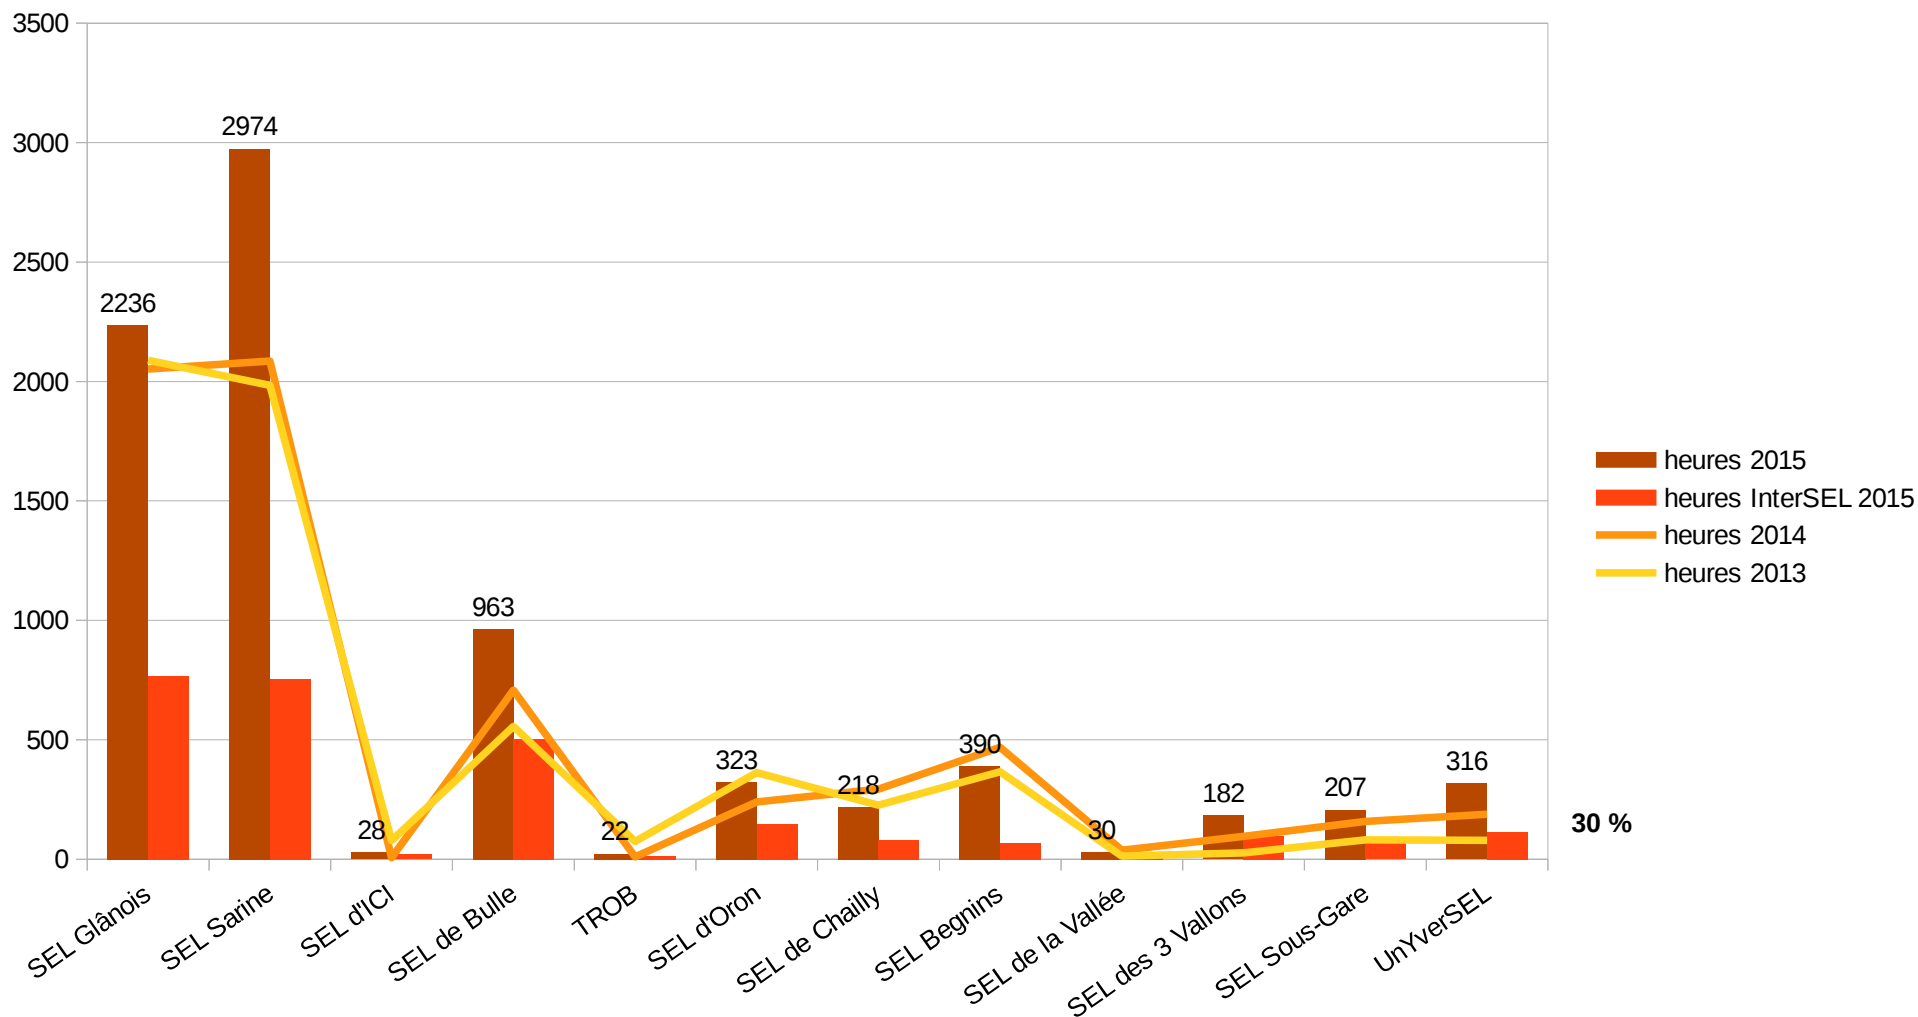

5.8 échanges/membre du site en 2015

5.2 échanges/membre du site en 2014

4.8 échanges/membre du site en 2013

Heures par membre

7.1 heures/membre du site en 2015

6.3 heures/membre du site en 2014

7.2 heures/membre du site en 2013

Nombre d'échanges

6500 échanges en 2015, dont 1900 sont InterSEL

5200 échanges en 2014, dont 1000 InterSEL

4000 échanges en 2013, dont 680 InterSEL

Pourcentage échanges InterSEL

29 % des échanges 2015 sont InterSEL

19 % des échanges 2014 sont InterSEL

17 % des échanges 2013 sont InterSEL

Heures échangées

7900 heures échangées en 2015, dont 2700 sont InterSEL
 6300 heures échangées en 2014, dont 1300 InterSEL
 6000 heures en 2013, dont 1200 InterSEL

Pourcentage heures InterSEL

34 % des heures échangées en 2015 sont InterSEL

21 % des heures échangées en 2014 sont InterSEL

21 % des heures échangées en 2013 sont InterSEL