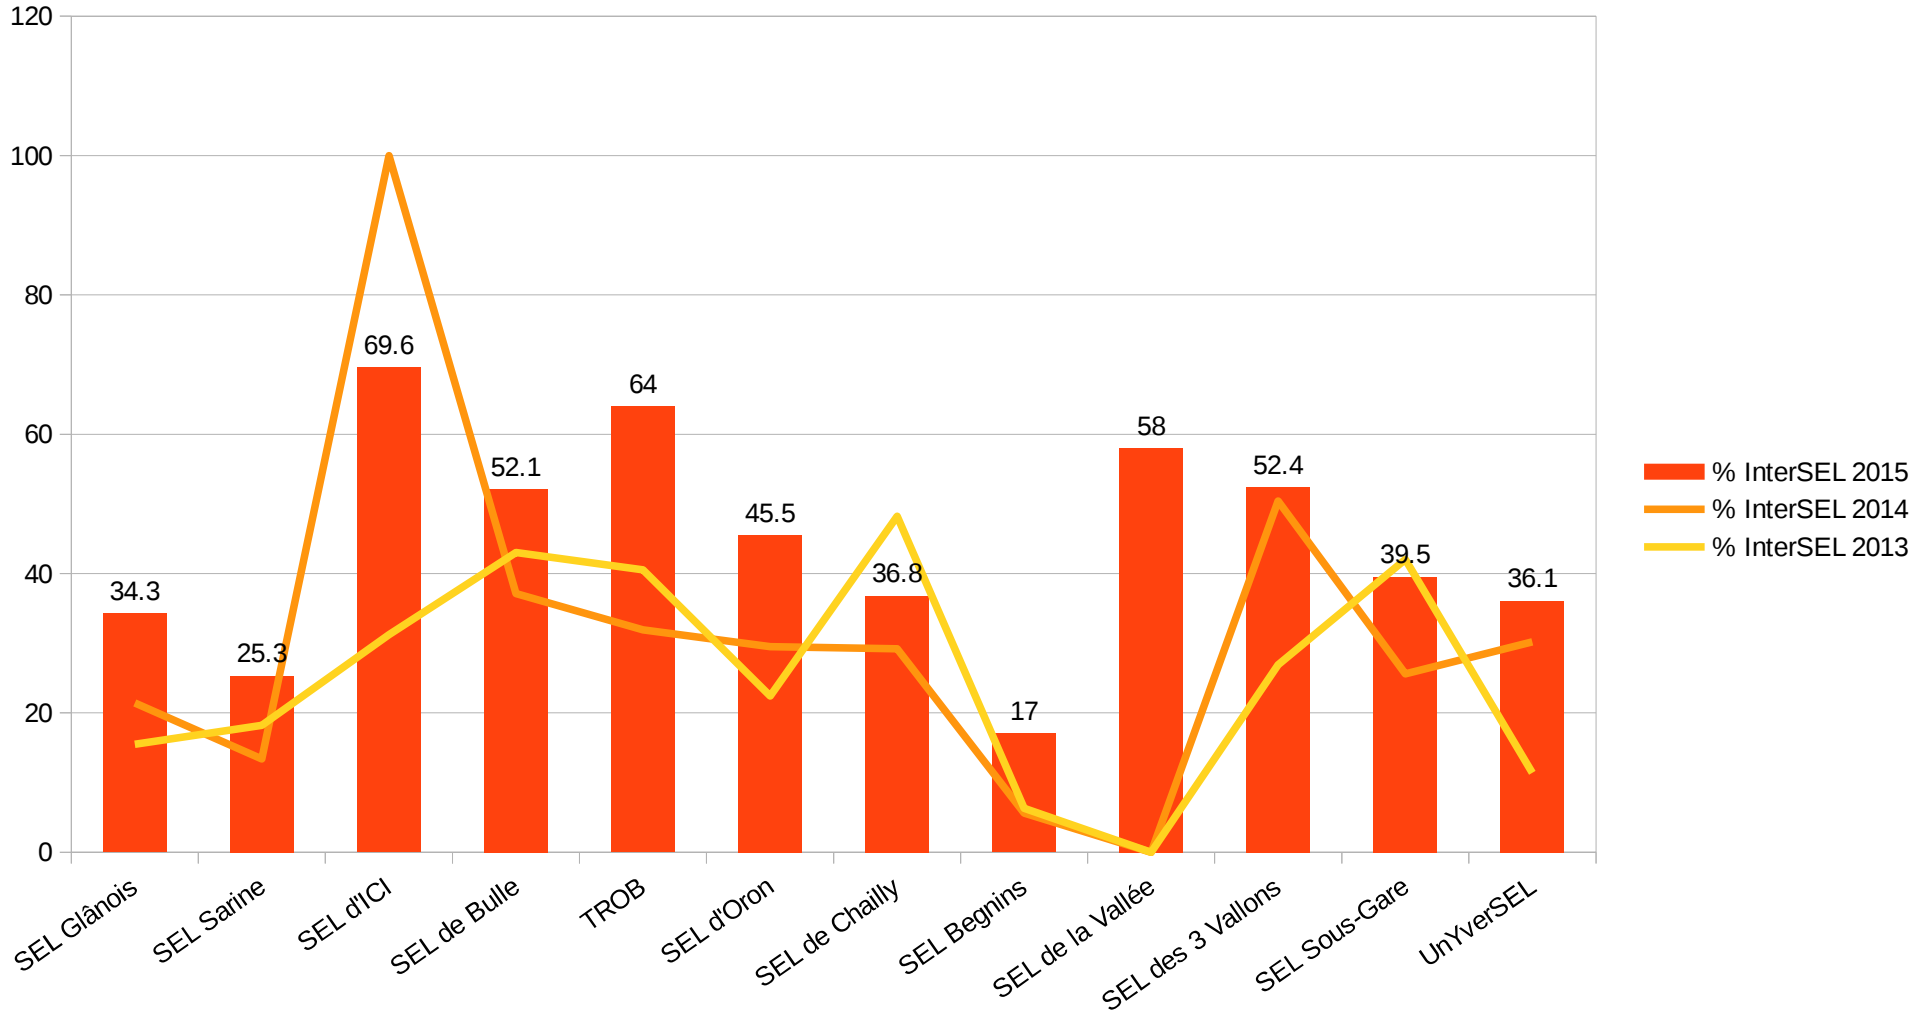

19 % des échanges 2014 sont InterSEL

17 % des échanges 2013 sont InterSEL

Heures échangées

7900 heures échangées en 2015, dont 2700 sont InterSEL
 6300 heures échangées en 2014, dont 1300 InterSEL
 6000 heures en 2013, dont 1200 InterSEL

Pourcentage heures InterSEL

34 % des heures échangées en 2015 sont InterSEL

21 % des heures échangées en 2014 sont InterSEL

21 % des heures échangées en 2013 sont InterSEL