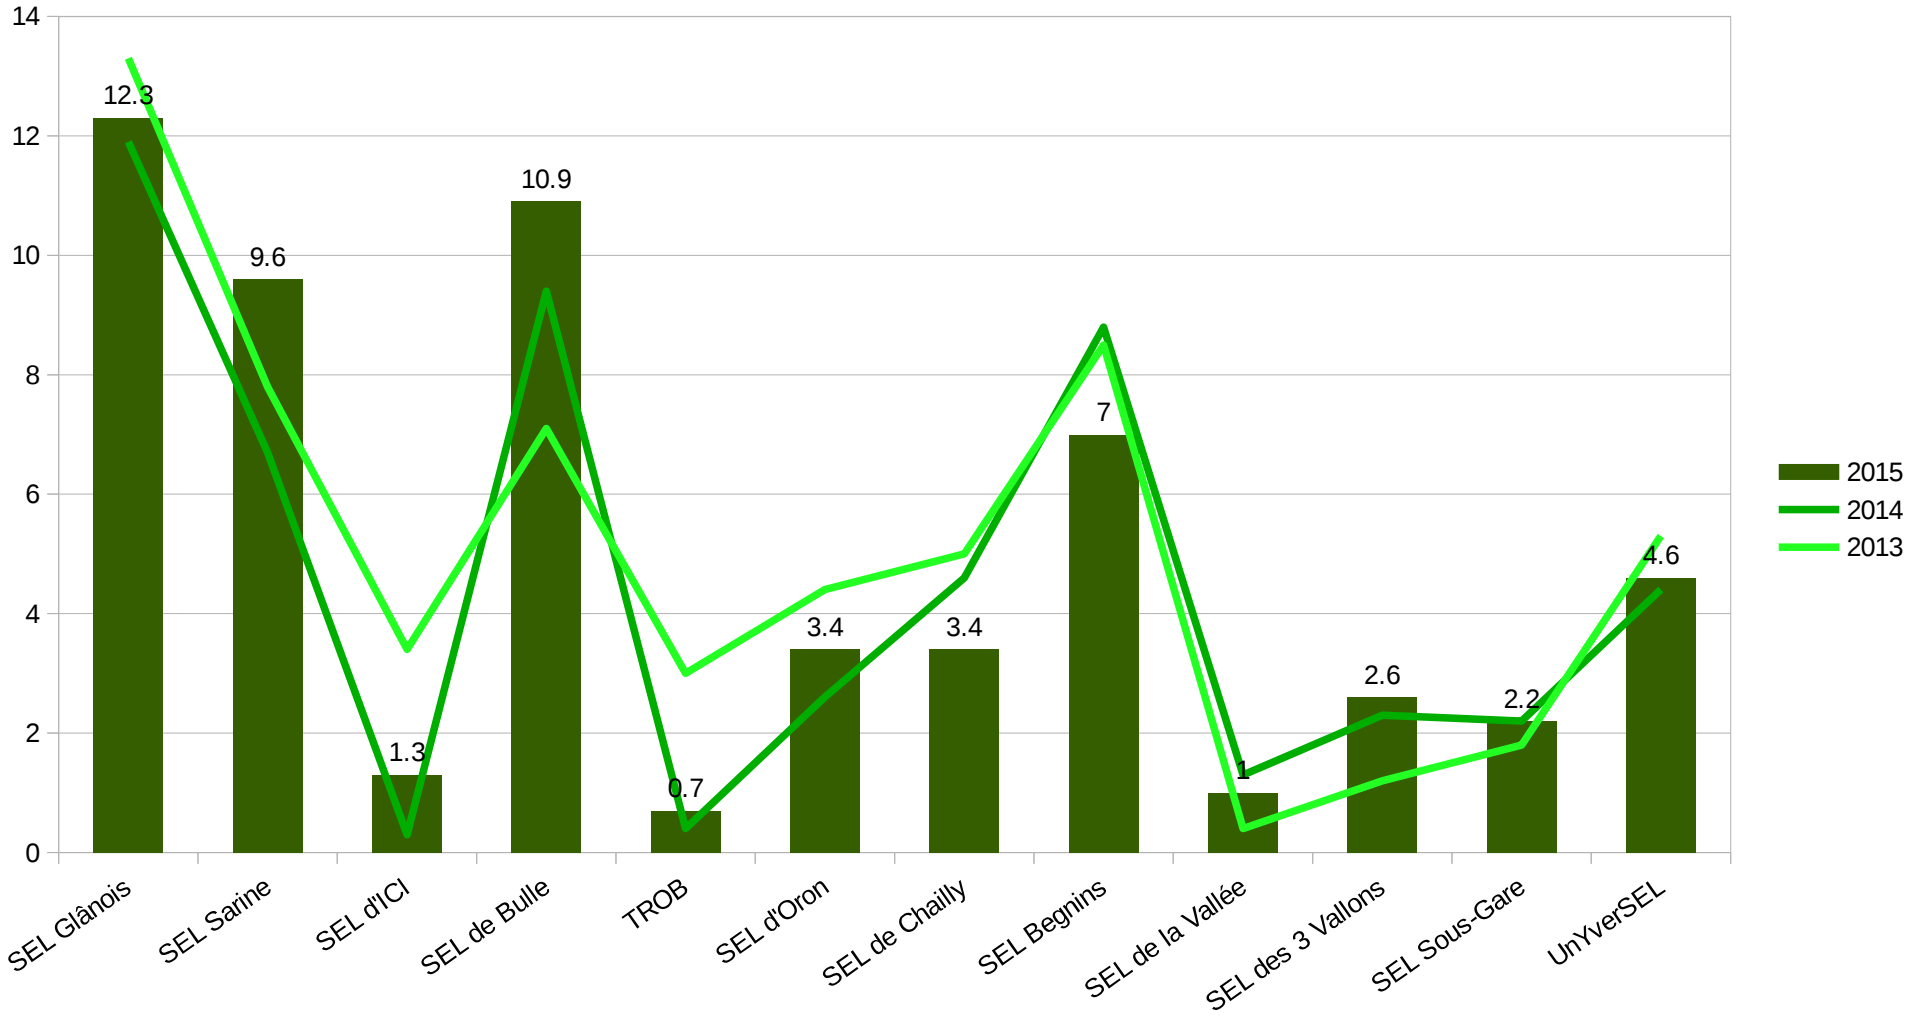

Bilan d'activité des SEL et des échanges InterSEL

enLien.ch

nov. 2014 - oct. 2015

Nombre de membres

12 SEL, dont 9 actifs, 1114 membres sur le site en 2015

998 membres en 2014

821 membres en 2013

Échanges par membre

5.8 échanges/membre du site en 2015

5.2 échanges/membre du site en 2014

4.8 échanges/membre du site en 2013

Heures par membre

7.1 heures/membre du site en 2015

6.3 heures/membre du site en 2014

7.2 heures/membre du site en 2013

Nombre d'échanges

6500 échanges en 2015, dont 1900 sont InterSEL

5200 échanges en 2014, dont 1000 InterSEL

4000 échanges en 2013, dont 680 InterSEL

Pourcentage échanges InterSEL

29 % des échanges 2015 sont InterSEL

19 % des échanges 2014 sont InterSEL

17 % des échanges 2013 sont InterSEL

Heures échangées

7900 heures échangées en 2015, dont 2700 sont InterSEL
 6300 heures échangées en 2014, dont 1300 InterSEL
 6000 heures en 2013, dont 1200 InterSEL