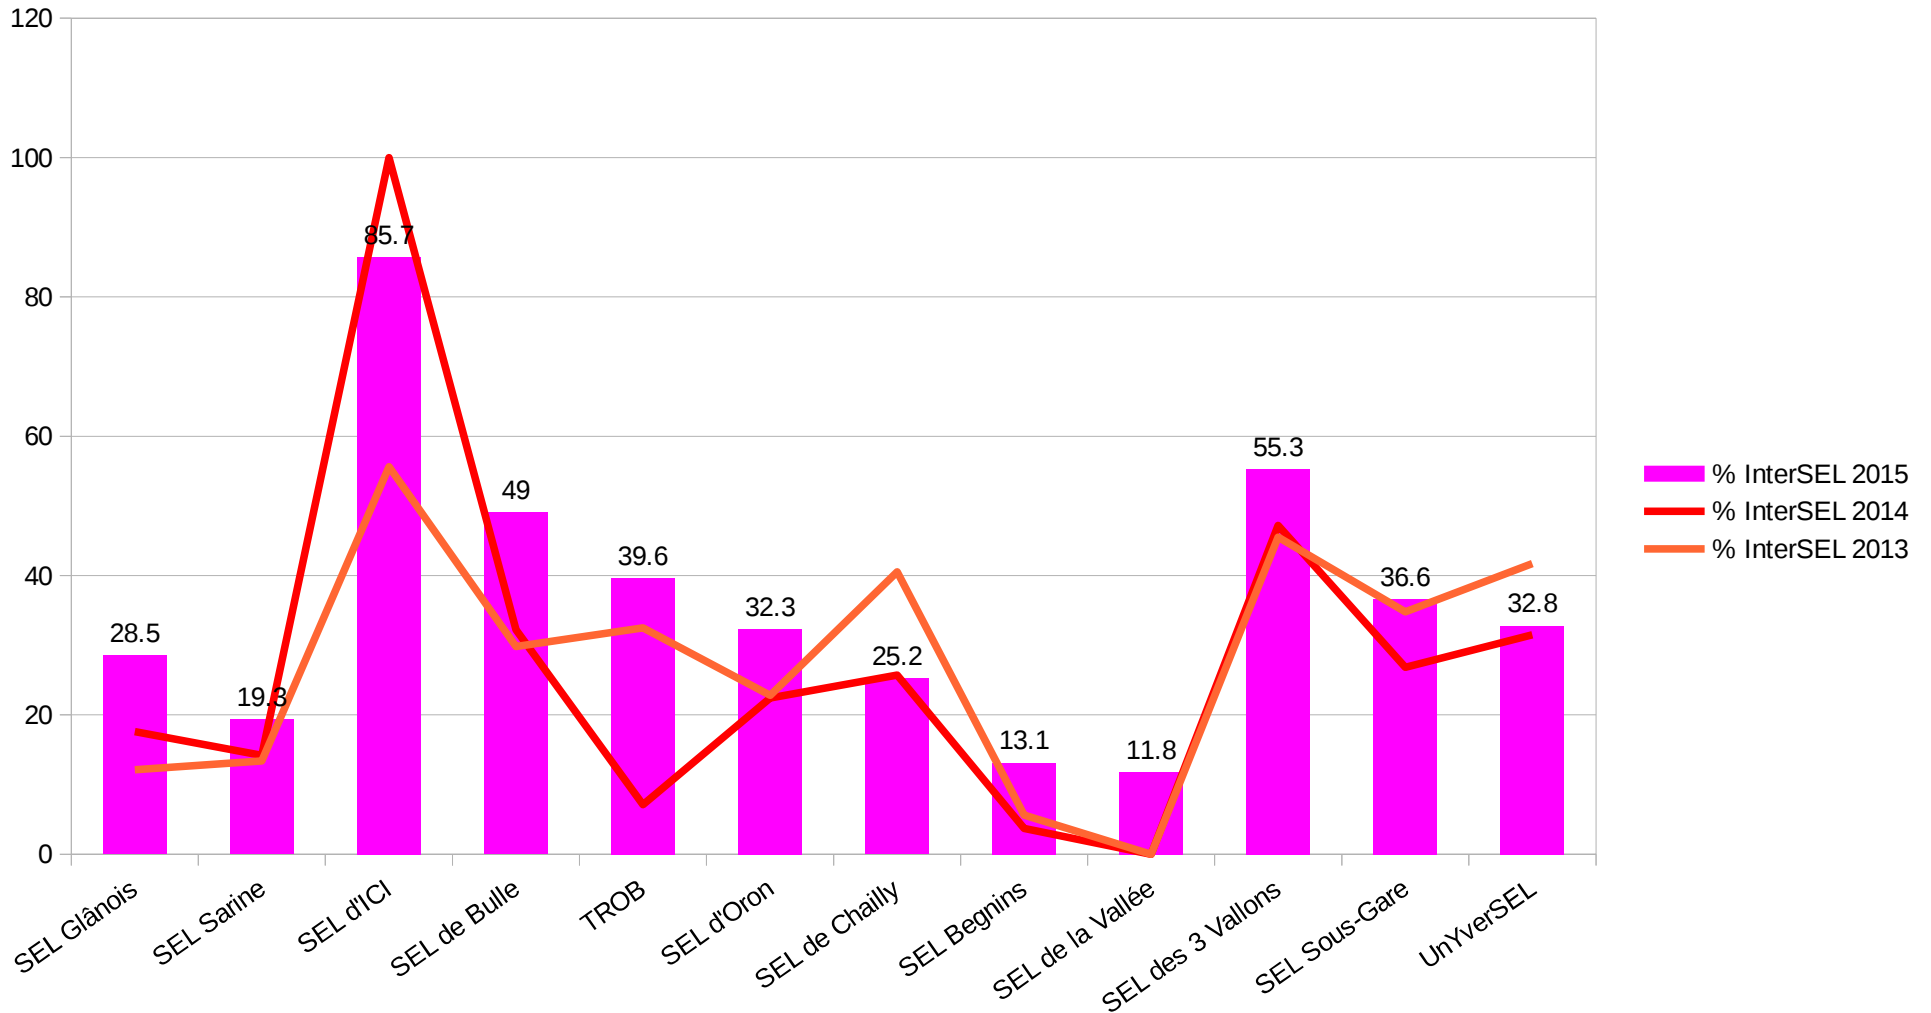

5.8 échanges/membre du site en 2015

5.2 échanges/membre du site en 2014

4.8 échanges/membre du site en 2013

Heures par membre

7.1 heures/membre du site en 2015

6.3 heures/membre du site en 2014

7.2 heures/membre du site en 2013

Nombre d'échanges

6500 échanges en 2015, dont 1900 sont InterSEL

5200 échanges en 2014, dont 1000 InterSEL

4000 échanges en 2013, dont 680 InterSEL

Pourcentage échanges InterSEL

29 % des échanges 2015 sont InterSEL

19 % des échanges 2014 sont InterSEL

17 % des échanges 2013 sont InterSEL

Heures échangées

7900 heures échangées en 2015, dont 2700 sont InterSEL
 6300 heures échangées en 2014, dont 1300 InterSEL
 6000 heures en 2013, dont 1200 InterSEL