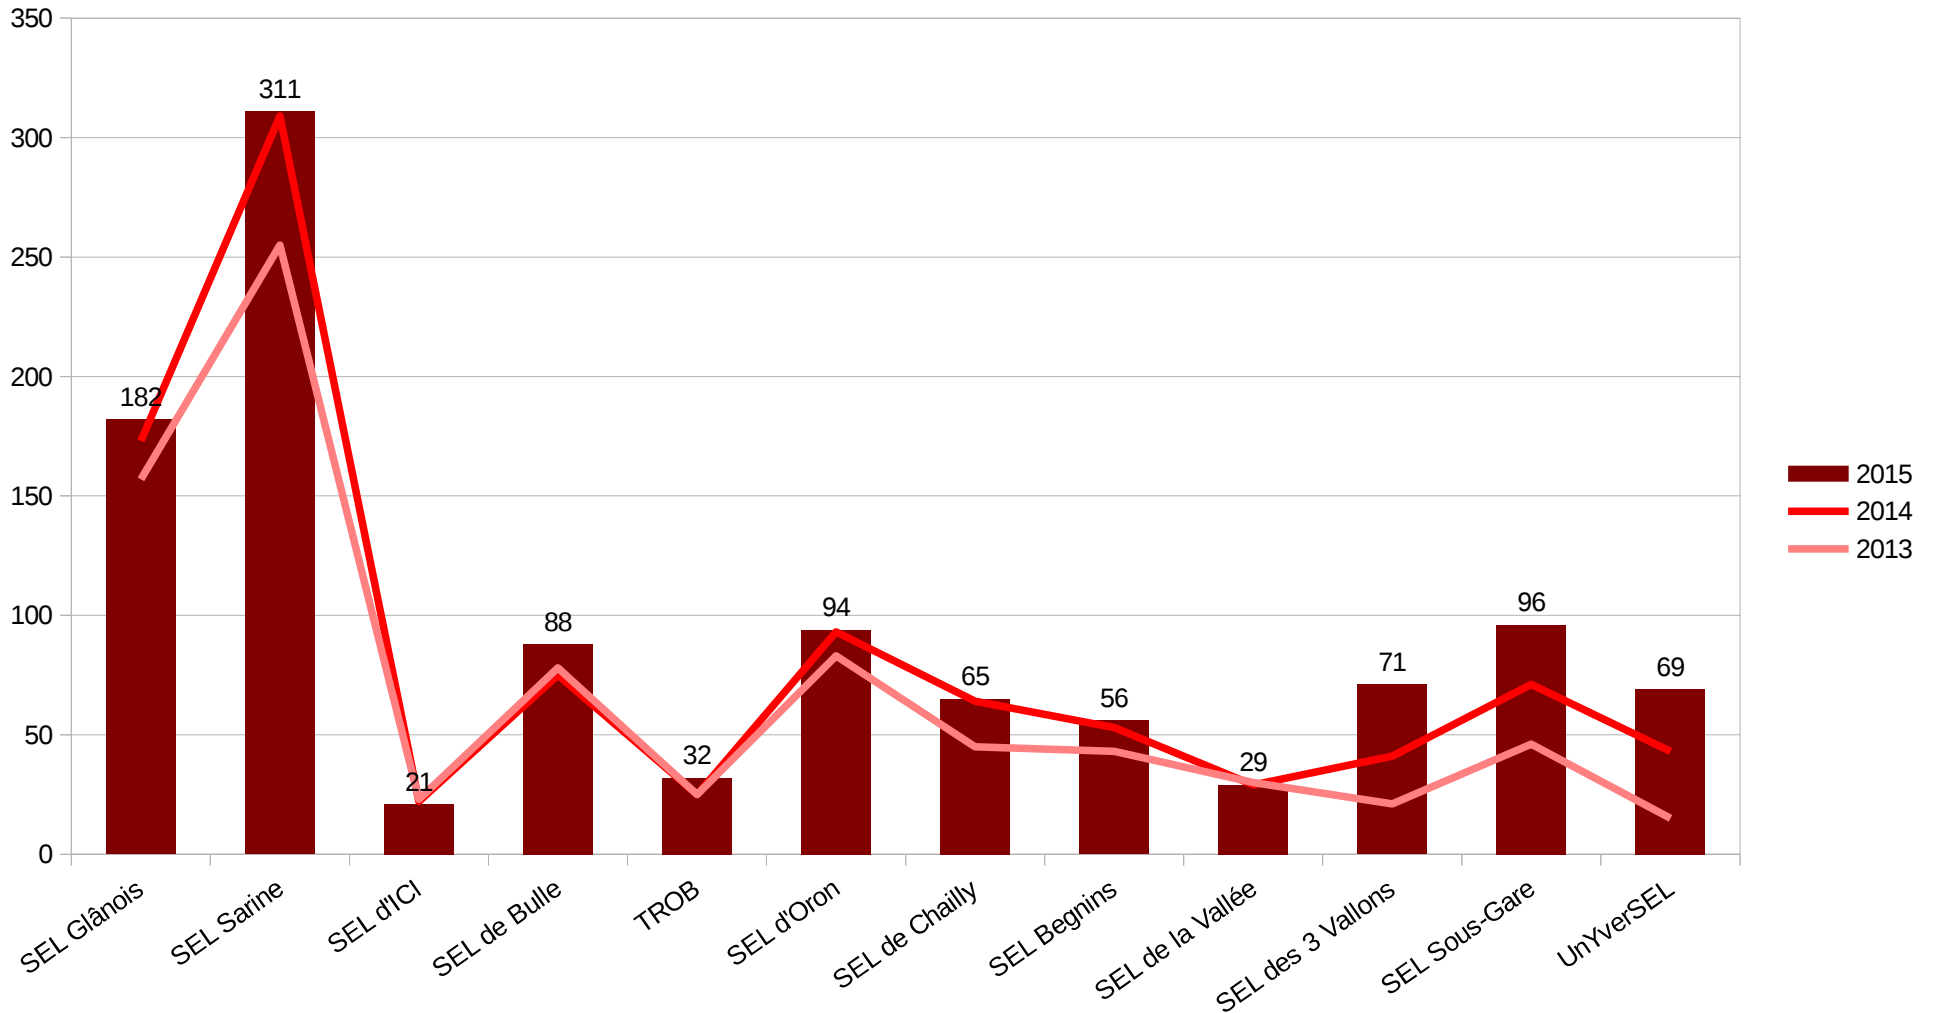

Bilan d'activité des SEL et des échanges InterSEL

enLien.ch

nov. 2014 - oct. 2015

Nombre de membres

12 SEL, dont 9 actifs, 1114 membres sur le site en 2015

998 membres en 2014

821 membres en 2013

Échanges par membre

5.8 échanges/membre du site en 2015

5.2 échanges/membre du site en 2014

4.8 échanges/membre du site en 2013

Heures par membre

7.1 heures/membre du site en 2015

6.3 heures/membre du site en 2014

7.2 heures/membre du site en 2013

Nombre d'échanges

6500 échanges en 2015, dont 1900 sont InterSEL

5200 échanges en 2014, dont 1000 InterSEL

4000 échanges en 2013, dont 680 InterSEL

Pourcentage échanges InterSEL

29 % des échanges 2015 sont InterSEL

19 % des échanges 2014 sont InterSEL

17 % des échanges 2013 sont InterSEL

Heures échangées

7900 heures échangées en 2015, dont 2700 sont InterSEL
 6300 heures échangées en 2014, dont 1300 InterSEL
 6000 heures en 2013, dont 1200 InterSEL